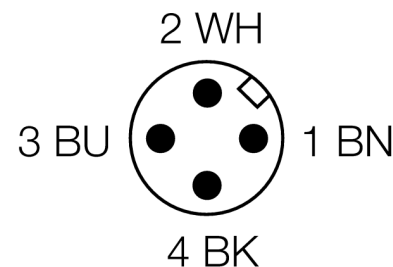

Фотоэлектрический датчик
Диффузионный датчик с настраиваемым подавлением переднего фона
QS18VP6AFF200Q5

- Вилка кабельная M12 x 1, 4-конт., ПВХ, 150 мм
- Степень защиты IP67
- Светодиод, видимый со всех сторон
- Точка переключения регулируется потенциометром

Схема подключения

Принцип действия

Диффузионный датчик с подавлением переднего и заднего фона имеет один излучатель и два приемника, один для ближнего диапазона, другой для дальнего. Положение цели вычисляется с помощью фотоэлектрической структуры датчика, какой из приемников получает основное кол-во света. Оптика перед приемником настраивается с помощью винта до границы сдвига между ближним и дальним диапазоном. Данная операция вычисляет где находится объект (внутри или вне диапазона).

Установочная арматура

Наименование	Идент. №	Описание	Чертеж с размерами
WKC4.5T-2/TEL	6625028	Соединительный кабель, "мама" M12, угловой, 5-конт., длина кабеля: 2 м, материал оболочки: ПВХ, черн.; сертификат cULus; возможны другие длины и материалы кабеля см. www.turck.com	
RKC4.5T-2/TEL	6625016	Кабельный соединитель, розетка M12, прямая, 5-конт., длина кабеля: 2 м, материал оболочки: ПВХ, черн.; сертификат cULus; возможны другие длины и материалы кабеля см. www.turck.com	