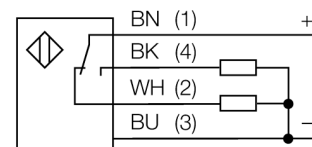

Схема подключения

Принцип действия

Диффузионный датчик с подавлением переднего и заднего фона имеет один излучатель и два приемника, один для ближнего диапазона, другой для дальнего. Положение цели вычисляется с помощью фотоэлектрической структуры датчика, какой из приемников получает основное кол-во света. Оптика перед приемником настраивается с помощью винта до границы сдвига между ближним и дальним диапазоном. Данная операция вычисляет где находится объект (внутри или вне диапазона).

Кривая запаса по эффективности относительно ближайшей и дальней точки отсечения

Тип	QS18VP6AFF200Q5
Идент. №	3011474
Рабочий режим	Диффузионный датчик с настраиваемым подавлением переднего фона
Тип источника света	красный
Длина волны	660 нм
Диапазон	30...200мм
Температура окружающей среды	-20...+55°C
Рабочее напряжение	10...30В =
Остаточная пульсация	< 10 % U _н
Номинальный постоянный рабочий ток	≤ 100 мА
Защита от короткого замыкания	да
обратной полярн.	да
Выходная функция	Н.О./Н.З. , PNP
Частота переключения	≤ 700 Гц
Задержка готовности	≤ 200 мс
Конструкция	прямоугольный, QS18
Размеры	21.1 x 15 x 34.5 мм
Материал корпуса	Пластмасса, ABS
Линза	пластмасса, акрил
Соединение	Кабель с разъемом, ПВХ, M12 x 1
Длина кабеля	0.15 м
Класс защиты	IP67
MTTF	268лет в соответствии с SN 29500-(Изд. 99) 40 °C
Индикатор рабочего напряжения	светодиодзел.
Индикация состояния переключения	светодиод желтый
Индикация ошибки	светодиод зел. блики
Индикация коэффициента усиления	светодиод желтый блики

Установочная арматура

Наименование	Идент. №	Описание	Чертеж с размерами
WKC4.5T-2/TEL	6625028	Соединительный кабель, "мама" M12, угловой, 5-конт., длина кабеля: 2 м, материал оболочки: ПВХ, черн.; сертификат cULus; возможны другие длины и материалы кабеля см. www.turck.com	
RKC4.5T-2/TEL	6625016	Кабельный соединитель, розетка M12, прямая, 5-конт., длина кабеля: 2 м, материал оболочки: ПВХ, черн.; сертификат cULus; возможны другие длины и материалы кабеля см. www.turck.com	