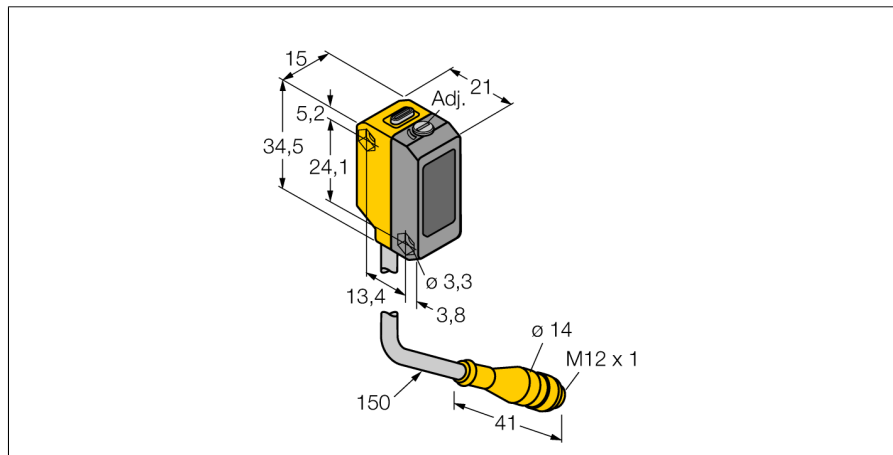

Тип	QS18VP6AFF200Q5
Идент. №	3011474
Рабочий режим	Диффузионный датчик с настраиваемым подавлением переднего фона
Тип источника света	красный
Длина волны	660 нм
Диапазон	30...200мм
Температура окружающей среды	-20...+55°C
Рабочее напряжение	10...30В =
Остаточная пульсация	< 10 % U_н
Номинальный постоянный рабочий ток	≤ 100 мА
Защита от короткого замыкания	да
обратной полярн.	да
Выходная функция	Н.О./Н.З. , PNP
Частота переключения	≤ 700 Гц
Задержка готовности	≤ 200 мс
Конструкция	прямоугольный, QS18
Размеры	21.1 x 15 x 34.5 мм
Материал корпуса	Пластмасса, ABS
Линза	пластмасса, акрил
Соединение	Кабель с разъемом, ПВХ, M12 x 1
Длина кабеля	0.15 м
Класс защиты	IP67
MTTF	268лет в соответствии с SN 29500-(Изд. 99) 40 °C
Индикатор рабочего напряжения	светодиодзел.
Индикация состояния переключения	светодиод желтый
Индикация ошибки	светодиод зел. блики
Индикация коэффициента усиления	светодиод желтый блики