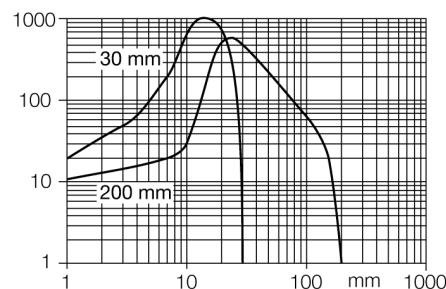

Тип	QS18VP6AFF200Q5
Идент. №	3011474
Рабочий режим	Диффузионный датчик с настраиваемым подавлением переднего фона
Тип источника света	красный
Длина волны	660 нм
Диапазон	30...200мм
Температура окружающей среды	-20...+55°C
Рабочее напряжение	10...30В =
Остаточная пульсация	< 10 % U_н
Номинальный постоянный рабочий ток	≤ 100 мА
Защита от короткого замыкания	да
обратной полярн.	да
Выходная функция	Н.О./Н.З. , PNP
Частота переключения	≤ 700 Гц
Задержка готовности	≤ 200 мс
Конструкция	прямоугольный, QS18
Размеры	21.1 x 15 x 34.5 мм
Материал корпуса	Пластмасса, ABS
Линза	пластмасса, акрил
Соединение	Кабель с разъемом, ПВХ, M12 x 1
Длина кабеля	0.15 м
Класс защиты	IP67
MTTF	268лет в соответствии с SN 29500-(Изд. 99) 40 °C
Индикатор рабочего напряжения	светодиодзел.
Индикация состояния переключения	светодиод желтый
Индикация ошибки	светодиод зел. блики
Индикация коэффициента усиления	светодиод желтый блики