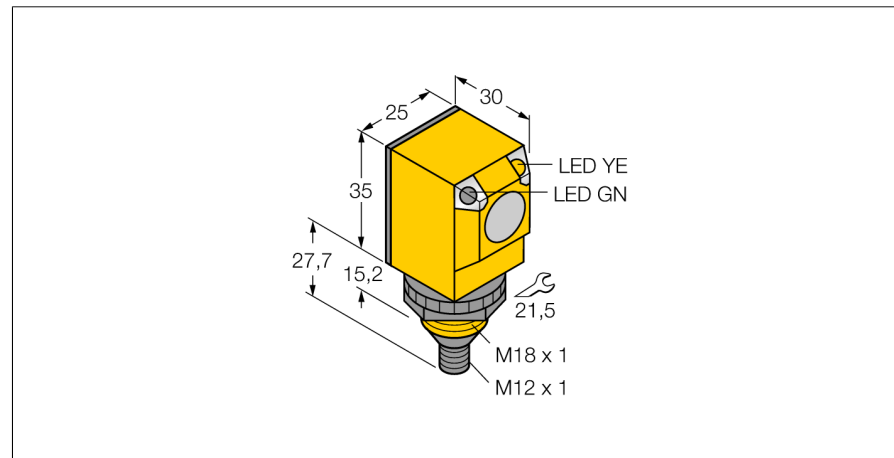

senzor optic
Senzor cu mod difuz cu suprimare background fără ajustare
Q25SN6FF50Q

- Tată M12 x 1, 5-pini
- Grade de protecție IP67/IP69K
- Temperatura mediului: -40...+70 ° C
- Tensiune de alimentare: 10...30 Vcc
- leșire digitală NPN, comutator

Diagramă de conexiuni

Principiu de funcționare

Emițătorul și receptorul se află în aceeași carcasă. Lumina reflectată de obiect este detectată și senzorul comută. Distanța de detecție depinde puternic de factorul de reflexie al obiectului detectat.

Caracteristica "Excess gain"

Caracteristica Excess gain-Distanță

Descriere tip	Q25SN6FF50Q
Număr identificare	3031938
Mod de operare	senzor cu mod difuz cu suprimare background fără ajustare
Tipul de lumină	IR
Lungime de undă	880 nm
Domeniu	0...50 mm
Temperatura mediului	-40...+70°C
Tensiune de alimentare	10...30Vcc
Curent fără sarcină I ₀	≤ 35 mA
Protecție la scurtcircuit	da/ ciclic
Protecție la alimentare inversă	da
leșire	programabil prin modul de conectare, npn
Frecvență de comutare	≤ 160 Hz
Timp de întârziere la alimentare	≤ 100 ms
Declanșare la supracurent	> 220 mA
Design	Dreptunghiular, Q25
Dimensiuni	30 x 25 x 62.7mm
Materialul carcasei	plastic, PBT
Lentilă	plastic, acrilic
Conectare	Conector, M12 x 1
Grad de protecție	IP67 / IP69K
MTTF	448ani conform SN 29500 (Ed. 99) 40 °C
Indicator al tensiunii de lucru	LED verde
Indicare stare	LED galben
Indicare eroare	LED verde intermitent
Indicator alarmă	LED galben intermitent

Accesorii conectare

Tip	Număr identificare		Desen cu dimensiuni
RKC4.4T-2/TEL	6625013	Cablu de conectare, mamă M12, drept, 4-pini, lungime cablu: 2 m, material manta: PVC, negru; certificare cULus; sunt disponibile alte lungimi și calități de cablu, pe www.turck.com	
WKC4.4T-2/TEL	6625025	Cablu de conectare, mamă M12, cu cot, 4-pini, lungime cablu: 2 m, material manta: PVC, negru; certificare cULus; sunt disponibile alte lungimi și calități de cablu, pe www.turck.com	