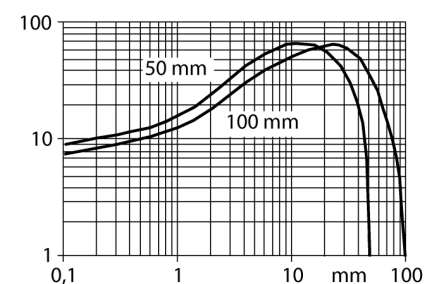

senzor optic
Senzor cu mod difuz cu suprimare background fără ajustare
Q25SN6FF50Q

- Tată M12 x 1, 5-pini
- Grade de protecție IP67/IP69K
- Temperatura mediului: -40...+70 ° C
- Tensiune de alimentare: 10...30 Vcc
- leșire digitală NPN, comutator

Diagramă de conexiuni

Principiu de funcționare

Emițătorul și receptorul se află în aceeași carcasă. Lumina reflectată de obiect este detectată și senzorul comută. Distanța de detecție depinde puternic de factorul de reflexie al obiectului detectat.

Caracteristica "Excess gain"

Caracteristica Excess gain-Distanță

Descriere tip	Q25SN6FF50Q
Număr identificare	3031938
Mod de operare	senzor cu mod difuz cu suprimare background fără ajustare
Tipul de lumină	IR
Lungime de undă	880 nm
Domeniu	0...50 mm
Temperatura mediului	-40...+70°C
Tensiune de alimentare	10...30Vcc
Curent fără sarcină I ₀	≤ 35 mA
Protecție la scurtcircuit	da/ ciclic
Protecție la alimentare inversă	da
leșire	programabil prin modul de conectare, npn
Frecvență de comutare	≤ 160 Hz
Timp de întârziere la alimentare	≤ 100 ms
Declanșare la supracurent	> 220 mA
Design	Dreptunghiular, Q25
Dimensiuni	30 x 25 x 62.7mm
Materialul carcasei	plastic, PBT
Lentilă	plastic, acrilic
Conectare	Conector, M12 x 1
Grad de protecție	IP67 / IP69K
MTTF	448ani conform SN 29500 (Ed. 99) 40 °C
Indicator al tensiunii de lucru	LED verde
Indicare stare	LED galben
Indicare eroare	LED verde intermitent
Indicator alarmă	LED galben intermitent

Accesorii conectare

Tip	Număr identificare		Desen cu dimensiuni
RKC4.4T-2/TEL	6625013	Cablu de conectare, mamă M12, drept, 4-pini, lungime cablu: 2 m, material manta: PVC, negru; certificare cULus; sunt disponibile alte lungimi și calități de cablu, pe www.turck.com	
WKC4.4T-2/TEL	6625025	Cablu de conectare, mamă M12, cu cot, 4-pini, lungime cablu: 2 m, material manta: PVC, negru; certificare cULus; sunt disponibile alte lungimi și calități de cablu, pe www.turck.com	