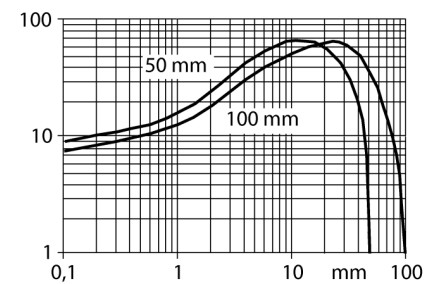

senzor optic
Senzor cu mod difuz cu suprimare background fără ajustare
Q25SP6FF50Q

- Tată M12 x 1, 5-pini
- Grade de protecție IP67/IP69K
- Temperatura mediului: -40...+70 ° C
- Tensiune de alimentare: 10...30 Vcc
- leșire digitală PNP, comutator

Diagramă de conexiuni

Principiu de funcționare

Emițătorul și receptorul se află în aceeași carcasă. Lumina reflectată de obiect este detectată și senzorul comută. Distanța de detecție depinde puternic de factorul de reflexie al obiectului detectat.

Caracteristica "Excess gain"

Caracteristica Excess gain-Distanță

Descriere tip	Q25SP6FF50Q
Număr identificare	3031939
Mod de operare	senzor cu mod difuz cu suprimare background fără ajustare
Tipul de lumină	IR
Lungime de undă	880 nm
Domeniu	0...50 mm
Temperatura mediului	-40...+70°C
Tensiune de alimentare	10...30Vcc
Curent fără sarcină I ₀	≤ 35 mA
Protecție la scurtcircuit	da/ ciclic
Protecție la alimentare inversă	da
leșire	programabil prin modul de conectare, pnp
Frecvență de comutare	≤ 160 Hz
Timp de întârziere la alimentare	≤ 100 ms
Declanșare la supracurent	> 220 mA
Design	Dreptunghiular, Q25
Dimensiuni	30 x 25 x 62.7mm
Materialul carcasei	plastic, PBT
Lentilă	plastic, acrilic
Conectare	Conector, M12 x 1
Grad de protecție	IP67 / IP69K
MTTF	448ani conform SN 29500 (Ed. 99) 40 °C
Indicator al tensiunii de lucru	LED verde
Indicare stare	LED galben
Indicare eroare	LED verde intermitent
Indicator alarmă	LED galben intermitent

Accesorii conectare

Tip	Număr identificare		Desen cu dimensiuni
RKC4.4T-2/TEL	6625013	Cablu de conectare, mamă M12, drept, 4-pini, lungime cablu: 2 m, material manta: PVC, negru; certificare cULus; sunt disponibile alte lungimi și calități de cablu, pe www.turck.com	
WKC4.4T-2/TEL	6625025	Cablu de conectare, mamă M12, cu cot, 4-pini, lungime cablu: 2 m, material manta: PVC, negru; certificare cULus; sunt disponibile alte lungimi și calități de cablu, pe www.turck.com	