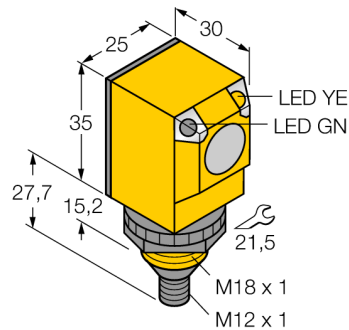

senzor optic
Senzor cu mod difuz cu suprimare background fără ajustare
Q25SP6FF50Q

- Tată M12 x 1, 5-pini
- Grade de protecție IP67/IP69K
- Temperatura mediului: -40...+70 ° C
- Tensiune de alimentare: 10...30 Vcc
- leșire digitală PNP, comutator

Diagramă de conexiuni

Principiu de funcționare

Emițătorul și receptorul se află în aceeași carcasă. Lumina reflectată de obiect este detectată și senzorul comută. Distanța de detecție depinde puternic de factorul de reflexie al obiectului detectat.

Caracteristica "Excess gain"

Caracteristica Excess gain-Distanță

Descriere tip	Q25SP6FF50Q
Număr identificare	3031939
Mod de operare	senzor cu mod difuz cu suprimare background fără ajustare
Tipul de lumină	IR
Lungime de undă	880 nm
Domeniu	0...50 mm
Temperatura mediului	-40...+70°C
Tensiune de alimentare	10...30Vcc
Curent fără sarcină I ₀	≤ 35 mA
Protecție la scurtcircuit	da/ ciclic
Protecție la alimentare inversă	da
leșire	programabil prin modul de conectare, pnp
Frecvență de comutare	≤ 160 Hz
Timp de întârziere la alimentare	≤ 100 ms
Declanșare la supracurent	> 220 mA
Design	Dreptunghiular, Q25
Dimensiuni	30 x 25 x 62.7mm
Materialul carcasei	plastic, PBT
Lentilă	plastic, acrilic
Conectare	Conector, M12 x 1
Grad de protecție	IP67 / IP69K
MTTF	448ani conform SN 29500 (Ed. 99) 40 °C
Indicator al tensiunii de lucru	LED verde
Indicare stare	LED galben
Indicare eroare	LED verde intermitent
Indicator alarmă	LED galben intermitent

Accesorii conectare

Tip	Număr identificare		Desen cu dimensiuni
RKC4.4T-2/TEL	6625013	Cablu de conectare, mamă M12, drept, 4-pini, lungime cablu: 2 m, material manta: PVC, negru; certificare cULus; sunt disponibile alte lungimi și calități de cablu, pe www.turck.com	
WKC4.4T-2/TEL	6625025	Cablu de conectare, mamă M12, cu cot, 4-pini, lungime cablu: 2 m, material manta: PVC, negru; certificare cULus; sunt disponibile alte lungimi și calități de cablu, pe www.turck.com	