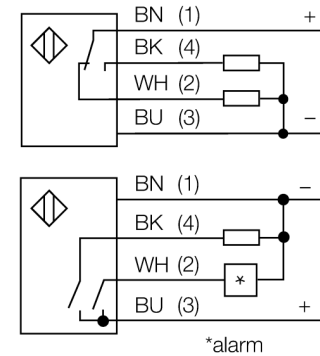

senzor optic
Senzor cu mod difuz cu suprimare background fără ajustare
Q25SP6FF50Q

- Tată M12 x 1, 5-pini
- Grade de protecție IP67/IP69K
- Temperatura mediului: -40...+70 ° C
- Tensiune de alimentare: 10...30 Vcc
- leșire digitală PNP, comutator

Diagramă de conexiuni

Principiu de funcționare

Emițătorul și receptorul se află în aceeași carcasă. Lumina reflectată de obiect este detectată și senzorul comută. Distanța de detecție depinde puternic de factorul de reflexie al obiectului detectat.

Caracteristica "Excess gain"

Caracteristica Excess gain-Distanță

Descriere tip	Q25SP6FF50Q
Număr identificare	3031939
Mod de operare	senzor cu mod difuz cu suprimare background fără ajustare
Tipul de lumină	IR
Lungime de undă	880 nm
Domeniu	0...50 mm
Temperatura mediului	-40...+70°C
Tensiune de alimentare	10...30Vcc
Curent fără sarcină I ₀	≤ 35 mA
Protecție la scurtcircuit	da/ ciclic
Protecție la alimentare inversă	da
leșire	programabil prin modul de conectare, pnp
Frecvență de comutare	≤ 160 Hz
Timp de întârziere la alimentare	≤ 100 ms
Declanșare la supracurent	> 220 mA
Design	Dreptunghiular, Q25
Dimensiuni	30 x 25 x 62.7mm
Materialul carcasei	plastic, PBT
Lentilă	plastic, acrilic
Conectare	Conector, M12 x 1
Grad de protecție	IP67 / IP69K
MTTF	448ani conform SN 29500 (Ed. 99) 40 °C
Indicator al tensiunii de lucru	LED verde
Indicare stare	LED galben
Indicare eroare	LED verde intermitent
Indicator alarmă	LED galben intermitent

Accesorii conectare

Tip	Număr identificare		Desen cu dimensiuni
RKC4.4T-2/TEL	6625013	Cablu de conectare, mamă M12, drept, 4-pini, lungime cablu: 2 m, material manta: PVC, negru; certificare cULus; sunt disponibile alte lungimi și calități de cablu, pe www.turck.com	
WKC4.4T-2/TEL	6625025	Cablu de conectare, mamă M12, cu cot, 4-pini, lungime cablu: 2 m, material manta: PVC, negru; certificare cULus; sunt disponibile alte lungimi și calități de cablu, pe www.turck.com	