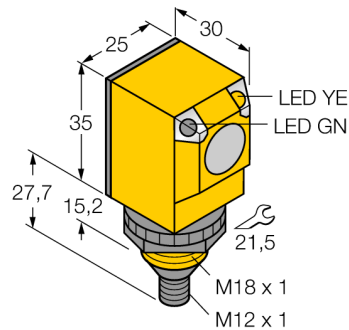

senzor optic
Senzor cu mod difuz cu suprimare background fără ajustare
Q25SN6FF100Q

- Tată M12 x 1, 5-pini
- Grade de protecție IP67/IP69K
- Temperatura mediului: -40...+70 ° C
- Tensiune de alimentare: 10...30 Vcc
- leșire digitală NPN, comutator

Diagramă de conexiuni

Principiu de funcționare

Emițătorul și receptorul se află în aceeași carcasă. Lumina reflectată de obiect este detectată și senzorul comută. Distanța de detecție depinde puternic de factorul de reflexie al obiectului detectat.

Caracteristica "Excess gain"

Caracteristica Excess gain-Distanță

Descriere tip	Q25SN6FF100Q
Număr identificare	3031940
Mod de operare	senzor cu mod difuz cu suprimare background fără ajustare
Tipul de lumină	IR
Lungime de undă	880 nm
Domeniu	0...100 mm
Temperatura mediului	-40...+70°C
Tensiune de alimentare	10...30Vcc
Curent fără sarcină I ₀	≤ 35 mA
Protecție la scurtcircuit	da/ ciclic
Protecție la alimentare inversă	da
leșire	programabil prin modul de conectare, npn
Frecvență de comutare	≤ 160 Hz
Timp de întârziere la alimentare	≤ 100 ms
Declanșare la supracurent	> 220 mA
Design	Dreptunghiular, Q25
Dimensiuni	30 x 25 x 62.7mm
Materialul carcasei	plastic, PBT
Lentilă	plastic, acrilic
Conectare	Conector, M12 x 1
Grad de protecție	IP67 / IP69K
MTTF	448ani conform SN 29500 (Ed. 99) 40 °C
Indicator al tensiunii de lucru	LED verde
Indicare stare	LED galben
Indicare eroare	LED verde intermitent
Indicator alarmă	LED galben intermitent

Accesorii conectare

Tip	Număr identificare		Desen cu dimensiuni
RKC4.4T-2/TEL	6625013	Cablu de conectare, mamă M12, drept, 4-pini, lungime cablu: 2 m, material manta: PVC, negru; certificare cULus; sunt disponibile alte lungimi și calități de cablu, pe www.turck.com	
WKC4.4T-2/TEL	6625025	Cablu de conectare, mamă M12, cu cot, 4-pini, lungime cablu: 2 m, material manta: PVC, negru; certificare cULus; sunt disponibile alte lungimi și calități de cablu, pe www.turck.com	