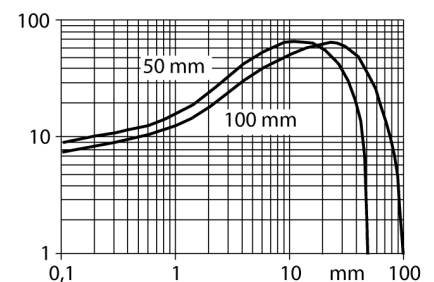

senzor optic
Senzor cu mod difuz cu suprimare background fără ajustare
Q25SN6FF100Q

- Tată M12 x 1, 5-pini
- Grade de protecție IP67/IP69K
- Temperatura mediului: -40...+70 ° C
- Tensiune de alimentare: 10...30 Vcc
- leșire digitală NPN, comutator

Diagramă de conexiuni

Principiu de funcționare

Emițătorul și receptorul se află în aceeași carcasă. Lumina reflectată de obiect este detectată și senzorul comută. Distanța de detecție depinde puternic de factorul de reflexie al obiectului detectat.

Caracteristica "Excess gain"

Caracteristica Excess gain-Distanță

Descriere tip	Q25SN6FF100Q
Număr identificare	3031940
Mod de operare	senzor cu mod difuz cu suprimare background fără ajustare
Tipul de lumină	IR
Lungime de undă	880 nm
Domeniu	0...100 mm
Temperatura mediului	-40...+70°C
Tensiune de alimentare	10...30Vcc
Curent fără sarcină I ₀	≤ 35 mA
Protecție la scurtcircuit	da/ ciclic
Protecție la alimentare inversă	da
leșire	programabil prin modul de conectare, npn
Frecvență de comutare	≤ 160 Hz
Timp de întârziere la alimentare	≤ 100 ms
Declanșare la supracurent	> 220 mA
Design	Dreptunghiular, Q25
Dimensiuni	30 x 25 x 62.7mm
Materialul carcasei	plastic, PBT
Lentilă	plastic, acrilic
Conectare	Conector, M12 x 1
Grad de protecție	IP67 / IP69K
MTTF	448ani conform SN 29500 (Ed. 99) 40 °C
Indicator al tensiunii de lucru	LED verde
Indicare stare	LED galben
Indicare eroare	LED verde intermitent
Indicator alarmă	LED galben intermitent

Accesorii conectare

Tip	Număr identificare		Desen cu dimensiuni
RKC4.4T-2/TEL	6625013	Cablu de conectare, mamă M12, drept, 4-pini, lungime cablu: 2 m, material manta: PVC, negru; certificare cULus; sunt disponibile alte lungimi și calități de cablu, pe www.turck.com	
WKC4.4T-2/TEL	6625025	Cablu de conectare, mamă M12, cu cot, 4-pini, lungime cablu: 2 m, material manta: PVC, negru; certificare cULus; sunt disponibile alte lungimi și calități de cablu, pe www.turck.com	