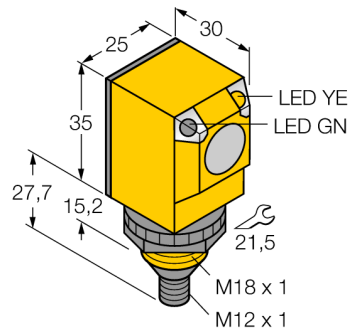

senzor optic

**Senzor cu mod difuz cu suprimare background fără ajustare
Q25SP6FF100Q**

- Tată M12 x 1, 5-pini
- Grade de protecție IP67/IP69K
- Temperatura mediului: -40...+70 ° C
- Tensiune de alimentare: 10...30 Vcc
- leșire digitală PNP, comutator

Diagramă de conexiuni

Principiu de funcționare

Emițătorul și receptorul se află în aceeași carcasă. Lumina reflectată de obiect este detectată și senzorul comută. Distanța de detecție depinde puternic de factorul de reflexie al obiectului detectat.

Caracteristica "Excess gain"

Caracteristica Excess gain-Distanță

Descriere tip	Q25SP6FF100Q
Număr identificare	3031941
Mod de operare	senzor cu mod difuz cu suprimare background fără ajustare
Tipul de lumină	IR
Lungime de undă	880 nm
Domeniu	0...100 mm
Temperatura mediului	-40...+70°C
Tensiune de alimentare	10...30Vcc
Curent fără sarcină I ₀	≤ 35 mA
Protecție la scurtcircuit	da/ ciclic
Protecție la alimentare inversă	da
leșire	programabil prin modul de conectare, pnp
Frecvență de comutare	≤ 160 Hz
Timp de întârziere la alimentare	≤ 100 ms
Declanșare la supracurent	> 220 mA
Design	Dreptunghiular, Q25
Dimensiuni	30 x 25 x 62.7mm
Materialul carcasei	plastic, PBT
Lentilă	plastic, acrilic
Conectare	Conector, M12 x 1
Grad de protecție	IP67 / IP69K
MTTF	448ani conform SN 29500 (Ed. 99) 40 °C
Indicator al tensiunii de lucru	LED verde
Indicare stare	LED galben
Indicare eroare	LED verde intermitent
Indicator alarmă	LED galben intermitent

Accesorii conectare

Tip	Număr identificare		Desen cu dimensiuni
RKC4.4T-2/TEL	6625013	Cablu de conectare, mamă M12, drept, 4-pini, lungime cablu: 2 m, material manta: PVC, negru; certificare cULus; sunt disponibile alte lungimi și calități de cablu, pe www.turck.com	
WKC4.4T-2/TEL	6625025	Cablu de conectare, mamă M12, cu cot, 4-pini, lungime cablu: 2 m, material manta: PVC, negru; certificare cULus; sunt disponibile alte lungimi și calități de cablu, pe www.turck.com	