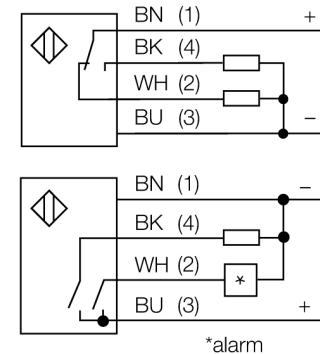

senzor optic

**Senzor cu mod difuz cu suprimare background fără ajustare
Q25SP6FF100Q**

- Tată M12 x 1, 5-pini
- Grade de protecție IP67/IP69K
- Temperatura mediului: -40...+70 ° C
- Tensiune de alimentare: 10...30 Vcc
- leșire digitală PNP, comutator

Diagramă de conexiuni

Principiu de funcționare

Emițătorul și receptorul se află în aceeași carcasă. Lumina reflectată de obiect este detectată și senzorul comută. Distanța de detecție depinde puternic de factorul de reflexie al obiectului detectat.

Caracteristica "Excess gain"

Caracteristica Excess gain-Distanță

Descriere tip	Q25SP6FF100Q
Număr identificare	3031941
Mod de operare	senzor cu mod difuz cu suprimare background fără ajustare
Tipul de lumină	IR
Lungime de undă	880 nm
Domeniu	0...100 mm
Temperatura mediului	-40...+70°C
Tensiune de alimentare	10...30Vcc
Curent fără sarcină I ₀	≤ 35 mA
Protecție la scurtcircuit	da/ ciclic
Protecție la alimentare inversă	da
leșire	programabil prin modul de conectare, pnp
Frecvență de comutare	≤ 160 Hz
Timp de întârziere la alimentare	≤ 100 ms
Declanșare la supracurent	> 220 mA
Design	Dreptunghiular, Q25
Dimensiuni	30 x 25 x 62.7mm
Materialul carcasei	plastic, PBT
Lentilă	plastic, acrilic
Conectare	Conector, M12 x 1
Grad de protecție	IP67 / IP69K
MTTF	448ani conform SN 29500 (Ed. 99) 40 °C
Indicator al tensiunii de lucru	LED verde
Indicare stare	LED galben
Indicare eroare	LED verde intermitent
Indicator alarmă	LED galben intermitent

Accesorii conectare

Tip	Număr identificare		Desen cu dimensiuni
RKC4.4T-2/TEL	6625013	Cablu de conectare, mamă M12, drept, 4-pini, lungime cablu: 2 m, material manta: PVC, negru; certificare cULus; sunt disponibile alte lungimi și calități de cablu, pe www.turck.com	
WKC4.4T-2/TEL	6625025	Cablu de conectare, mamă M12, cu cot, 4-pini, lungime cablu: 2 m, material manta: PVC, negru; certificare cULus; sunt disponibile alte lungimi și calități de cablu, pe www.turck.com	