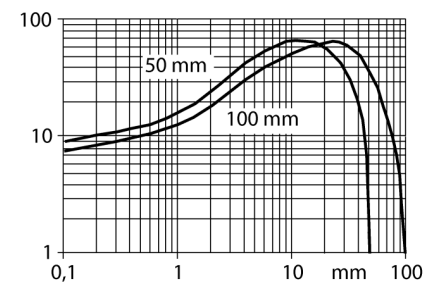

senzor optic

**Senzor cu mod difuz cu suprimare background fără ajustare
Q25SP6FF100Q**

- Tată M12 x 1, 5-pini
- Grade de protecție IP67/IP69K
- Temperatura mediului: -40...+70 ° C
- Tensiune de alimentare: 10...30 Vcc
- leșire digitală PNP, comutator

Diagramă de conexiuni

Principiu de funcționare

Emițătorul și receptorul se află în aceeași carcasă. Lumina reflectată de obiect este detectată și senzorul comută. Distanța de detecție depinde puternic de factorul de reflexie al obiectului detectat.

Caracteristica "Excess gain"

Caracteristica Excess gain-Distanță

Descriere tip	Q25SP6FF100Q
Număr identificare	3031941
Mod de operare	senzor cu mod difuz cu suprimare background fără ajustare
Tipul de lumină	IR
Lungime de undă	880 nm
Domeniu	0...100 mm
Temperatura mediului	-40...+70°C
Tensiune de alimentare	10...30Vcc
Curent fără sarcină I ₀	≤ 35 mA
Protecție la scurtcircuit	da/ ciclic
Protecție la alimentare inversă	da
leșire	programabil prin modul de conectare, pnp
Frecvență de comutare	≤ 160 Hz
Timp de întârziere la alimentare	≤ 100 ms
Declanșare la supracurent	> 220 mA
Design	Dreptunghiular, Q25
Dimensiuni	30 x 25 x 62.7mm
Materialul carcasei	plastic, PBT
Lentilă	plastic, acrilic
Conectare	Conector, M12 x 1
Grad de protecție	IP67 / IP69K
MTTF	448ani conform SN 29500 (Ed. 99) 40 °C
Indicator al tensiunii de lucru	LED verde
Indicare stare	LED galben
Indicare eroare	LED verde intermitent
Indicator alarmă	LED galben intermitent

Accesorii conectare

Tip	Număr identificare		Desen cu dimensiuni
RKC4.4T-2/TEL	6625013	Cablu de conectare, mamă M12, drept, 4-pini, lungime cablu: 2 m, material manta: PVC, negru; certificare cULus; sunt disponibile alte lungimi și calități de cablu, pe www.turck.com	
WKC4.4T-2/TEL	6625025	Cablu de conectare, mamă M12, cu cot, 4-pini, lungime cablu: 2 m, material manta: PVC, negru; certificare cULus; sunt disponibile alte lungimi și calități de cablu, pe www.turck.com	