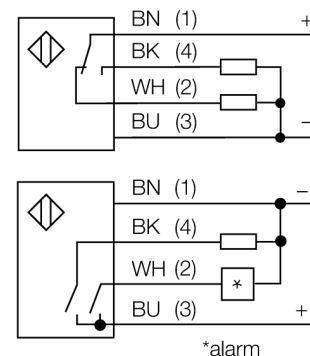

Optosenzor reflexní snímač s pevným zacloněním pozadí Q25SP6FF100Q

- zástrčka M12 x 1, 5pinová
- stupeň krytí IP67 / IP69K
- okolní teplota: -40...+70 °C
- napájecí napětí: 10...30 VDC
- přepínací PNP výstup

Schéma zapojení

Funkční princip

Vysílač a přijímač jsou umístěny v jednom pouzdře. Odraz světla od objektu je detekován a vede k sepnutí senzoru. Proto závisí spínací rozsah ve značné míře na odrazivosti objektu.

Akční rádius

Funkční rezerva v závislosti na dosahu

Typové označení	Q25SP6FF100Q
Identifikační číslo	3031941
Druh provozu	reflexní snímač s pevným zacloněním pozadí
Barva světla	IR
Vlnová délka	880 nm
Rozsah	0...100 mm
Okolní teplota	-40... +70°C
Napájecí napětí	10...30VDC
Proud naprázdno I ₀	≤ 35 mA
Ochrana proti zkratu	ano/ taktovaná
Ochrana proti přepólování	ano
Výstupní funkce	závisí na zapojení, PNP
Frekvence spínání	≤ 160 Hz
Doba ustálení	≤ 100 ms
Hodnota proudového omezení	> 220 mA
Pouzdro	kvádrové pouzdro, Q25
Rozměry	30 x 25 x 62.7 mm
Materiál pouzdra	plast, PBT
Čočka	plast, akrylát
Připojení	konektor, M12 x 1
Stupeň krytí	IP67 / IP69K
MTTF	448Roky dle SN 29500 (Ed. 99) 40°C
Indikace napájení	LED zelená
Indikace stavu výstupu	LED žlutá
Signalizace poruchy	LED zelená bliká
indikace alarmu	LED žlutá bliká

Wiring accessories

Typové označení	Identifikační číslo		Rozměrový náčrtek
RKC4.4T-2/TEL	6625013	Připojovací kabel, zásuvka M12 přímá 4pinová, délka kabelu: 2 m, materiál kabelu: černé PVC; cULus certifikát; k dispozici i jiné délky kabelu a provedení, viz www.turck.cz	
WKC4.4T-2/TEL	6625025	Připojovací kabel, zásuvka M12 úhlová 4pinová, délka kabelu: 2 m, materiál kabelu: černé PVC; cULus certifikát; k dispozici i jiné délky kabelu a provedení, viz www.turck.cz	