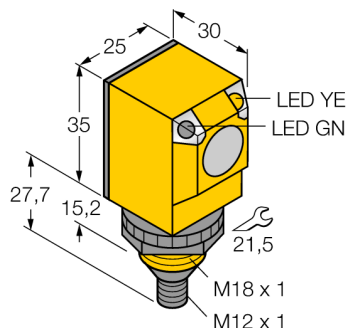

Optosenzor reflexní snímač s pevným zacloněním pozadí Q25SP6FF100Q

- zástrčka M12 x 1, 5pinová
- stupeň krytí IP67 / IP69K
- okolní teplota: -40...+70 °C
- napájecí napětí: 10...30 VDC
- přepínací PNP výstup

Schéma zapojení

Funkční princip

Vysílač a přijímač jsou umístěny v jednom pouzdře. Odraz světla od objektu je detekován a vede k sepnutí senzoru. Proto závisí spínací rozsah ve značné míře na odrazivosti objektu.

Akční rádius

Funkční rezerva v závislosti na dosahu

Typové označení	Q25SP6FF100Q
Identifikační číslo	3031941
Druh provozu	reflexní snímač s pevným zacloněním pozadí
Barva světla	IR
Vlnová délka	880 nm
Rozsah	0...100 mm
Okolní teplota	-40... +70°C
Napájecí napětí	10...30VDC
Proud naprázdno I ₀	≤ 35 mA
Ochrana proti zkratu	ano/ taktovaná
Ochrana proti přepólování	ano
Výstupní funkce	závisí na zapojení, PNP
Frekvence spínání	≤ 160 Hz
Doba ustálení	≤ 100 ms
Hodnota proudového omezení	> 220 mA
Pouzdro	kvádrové pouzdro, Q25
Rozměry	30 x 25 x 62.7 mm
Materiál pouzdra	plast, PBT
Čočka	plast, akrylát
Připojení	konektor, M12 x 1
Stupeň krytí	IP67 / IP69K
MTTF	448Roky dle SN 29500 (Ed. 99) 40°C
Indikace napájení	LED zelená
Indikace stavu výstupu	LED žlutá
Signalizace poruchy	LED zelená bliká
indikace alarmu	LED žlutá bliká

Wiring accessories

Typové označení	Identifikační číslo		Rozměrový náčrtek
RKC4.4T-2/TEL	6625013	Připojovací kabel, zásuvka M12 přímá 4pinová, délka kabelu: 2 m, materiál kabelu: černé PVC; cULus certifikát; k dispozici i jiné délky kabelu a provedení, viz www.turck.cz	
WKC4.4T-2/TEL	6625025	Připojovací kabel, zásuvka M12 úhlová 4pinová, délka kabelu: 2 m, materiál kabelu: černé PVC; cULus certifikát; k dispozici i jiné délky kabelu a provedení, viz www.turck.cz	