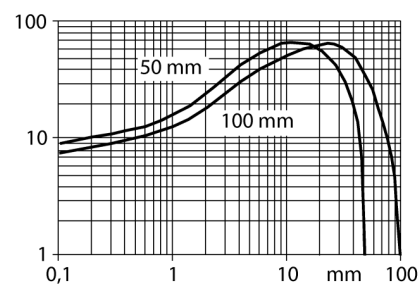

Schéma zapojení

Funkční princip

Vysílač a přijímač jsou umístěny v jednom pouzdře. Odraz světla od objektu je detekován a vede k sepnutí senzoru. Proto závisí spínací rozsah ve značné míře na odrazivosti objektu.

Akční rádius

Funkční rezerva v závislosti na dosahu

Typové označení	Q25SP6FF100Q
Identifikační číslo	3031941
Druh provozu	reflexní snímač s pevným zacloněním pozadí
Barva světla	IR
Vlnová délka	880 nm
Rozsah	0...100 mm
Okolní teplota	-40... +70°C
Napájecí napětí	10...30VDC
Proud naprázdno I ₀	≤ 35 mA
Ochrana proti zkratu	ano/ taktovaná
Ochrana proti přepólování	ano
Výstupní funkce	závisí na zapojení, PNP
Frekvence spínání	≤ 160 Hz
Doba ustálení	≤ 100 ms
Hodnota proudového omezení	> 220 mA
Pouzdro	kvádrové pouzdro, Q25
Rozměry	30 x 25 x 62.7 mm
Materiál pouzdra	plast, PBT
Čočka	plast, akrylát
Připojení	konektor, M12 x 1
Stupeň krytí	IP67 / IP69K
MTTF	448Roky dle SN 29500 (Ed. 99) 40°C
Indikace napájení	LED zelená
Indikace stavu výstupu	LED žlutá
Signalizace poruchy	LED zelená bliká
indikace alarmu	LED žlutá bliká

Wiring accessories

Typové označení	Identifikační číslo		Rozměrový náčrtek
RKC4.4T-2/TEL	6625013	Připojovací kabel, zásuvka M12 přímá 4pinová, délka kabelu: 2 m, materiál kabelu: černé PVC; cULus certifikát; k dispozici i jiné délky kabelu a provedení, viz www.turck.cz	
WKC4.4T-2/TEL	6625025	Připojovací kabel, zásuvka M12 úhlová 4pinová, délka kabelu: 2 m, materiál kabelu: černé PVC; cULus certifikát; k dispozici i jiné délky kabelu a provedení, viz www.turck.cz	