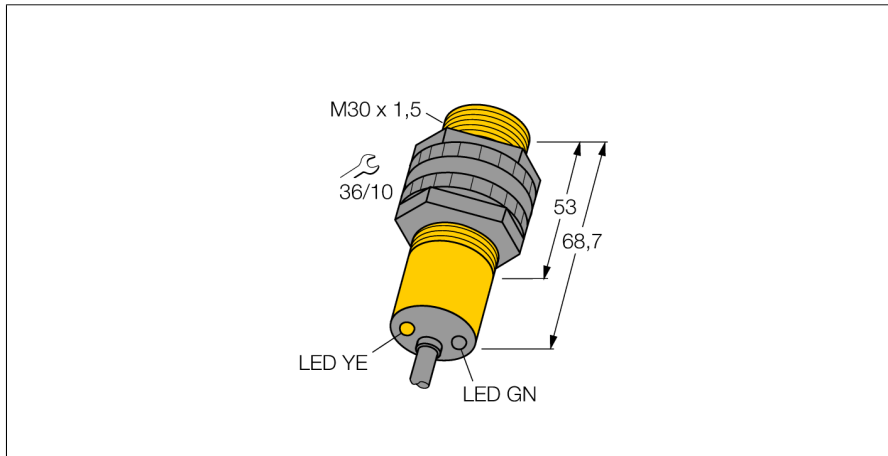

czujnik fotoelektryczny czujnik odbiciowy ze stałym odcięciem tła S30SP6FF200

- Przewód 2 m
- Stopień ochrony IP67
- Temperatura otoczenia: -40...+70 °C
- Napięcie zasilania: 10...30 VDC
- Wyjście dwustanowe PNP, komplementarne

Schemat podłączenia

Zasada działania

The emitter and receiver are incorporated in a single housing. The light reflection of the target is detected and triggers the sensor to switch. Thus the switching distance largely depends on the reflectivity of the target.

Excess gain curve

Excess gain in relation to the distance

Typ	S30SP6FF200
Nr kat.	3032330
Tryb pracy	czujnik odbiciowy ze stałym odcięciem tła
Rodzaj światła	IR
Długość fali	880 nm
Max zakres wykrywania	0...200 mm
Temperatura pracy	-40...+70 °C
Napięcie zasilania	10...30VDC
Prąd bez obciążenia I ₀	≤ 35 mA
Zabezpieczenie przed zwarcieniem	tak/ cykliczne
Zabezpieczenie przed odwrotną polaryzacją	tak
Funkcja wyjścia	programowalne podłączenie, PNP
Częstotliwość przełączania	≤ 160 Hz
Opóźnienie w gotowości do pracy	≤ 100 ms
Wyzwolenie przeciążeniowe	> 220 mA
Wykonanie	cyldryczna/gwintowana, S30
Wymiary	68.7 mm
Średnica obudowy	30 mm
Materiał obudowy	tworzywo sztuczne, PBT
Soczewka	tworzywo sztuczne, acrylic
Podłączenie	przewód
Długość przewodu	2 m
Przekrój poprzeczny przewodu:	4 x 0.5mm ²
MTTF	448lat zgodnie z SN 29500 (Ed. 99) 40 °C
Wskaźnik napięcia zasilania	LED zielony
Wskaźnik stanu przełączenia	LED żółty
Wskazanie błędu	LED zielony flashing
Wskaźnik alarmu	LED żółta flashing

czujnik fotoelektryczny
czujnik odbiciowy ze stałym odcięciem tła
S30SP6FF200

TURCK

Industrial
Automation

Akcesoria montażowe

Typ	Nr kat.		Rysunek wymiarowy
SMB30A	3032723	Uchwyt montażowy, stal nierdzewna, dla czujników z gwintem 30 mm	
SMB30FAM10	3011185	Uchwyt montażowy, stal nierdzewna, dla gwintu M10 x 1,5, długość gwintu 30 mm	
SMB30SC	3052521	Uchwyt montażowy, czarny PBT; dla gwintu 30 mm; z czterema śrubami M5 x 0,8	
SMBAMS30P	3073135	Uchwyt montażowy, stal nierdzewna, dla czujników z gwintem 30 mm	