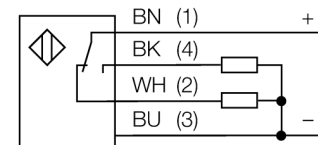

czujnik fotoelektryczny czujnik odbiciowy ze stałym odcięciem tła S30SP6FF200

- Przewód 2 m
- Stopień ochrony IP67
- Temperatura otoczenia: -40...+70 °C
- Napięcie zasilania: 10...30 VDC
- Wyjście dwustanowe PNP, komplementarne

Schemat podłączenia

Zasada działania

The emitter and receiver are incorporated in a single housing. The light reflection of the target is detected and triggers the sensor to switch. Thus the switching distance largely depends on the reflectivity of the target.

Excess gain curve

Excess gain in relation to the distance

Typ	S30SP6FF200
Nr kat.	3032330
Tryb pracy	czujnik odbiciowy ze stałym odcięciem tła
Rodzaj światła	IR
Długość fali	880 nm
Max zakres wykrywania	0...200 mm
Temperatura pracy	-40...+70 °C
Napięcie zasilania	10...30VDC
Prąd bez obciążenia I ₀	≤ 35 mA
Zabezpieczenie przed zwarcieniem	tak/ cykliczne
Zabezpieczenie przed odwrotną polaryzacją	tak
Funkcja wyjścia	programowalne podłączenie, PNP
Częstotliwość przełączania	≤ 160 Hz
Opóźnienie w gotowości do pracy	≤ 100 ms
Wyzwolenie przeciążeniowe	> 220 mA
Wykonanie	cyldryczna/gwintowana, S30
Wymiary	68.7 mm
Średnica obudowy	30 mm
Materiał obudowy	tworzywo sztuczne, PBT
Soczewka	tworzywo sztuczne, acrylic
Podłączenie	przewód
Długość przewodu	2 m
Przekrój poprzeczny przewodu:	4 x 0.5mm ²
MTTF	448lat zgodnie z SN 29500 (Ed. 99) 40 °C
Wskaźnik napięcia zasilania	LED zielony
Wskaźnik stanu przełączenia	LED żółty
Wskazanie błędu	LED zielony flashing
Wskaźnik alarmu	LED żółta flashing

czujnik fotoelektryczny
czujnik odbiciowy ze stałym odcięciem tła
S30SP6FF200

TURCK

Industrial
Automation

Akcesoria montażowe

Typ	Nr kat.		Rysunek wymiarowy
SMB30A	3032723	Uchwyt montażowy, stal nierdzewna, dla czujników z gwintem 30 mm	
SMB30FAM10	3011185	Uchwyt montażowy, stal nierdzewna, dla gwintu M10 x 1,5, długość gwintu 30 mm	
SMB30SC	3052521	Uchwyt montażowy, czarny PBT; dla gwintu 30 mm; z czterema śrubami M5 x 0,8	
SMBAMS30P	3073135	Uchwyt montażowy, stal nierdzewna, dla czujników z gwintem 30 mm	