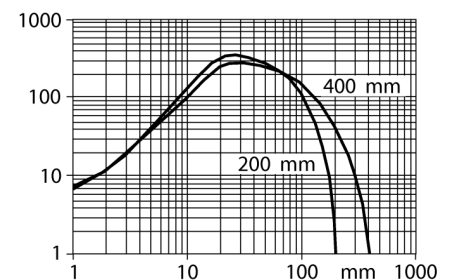

czujnik fotoelektryczny czujnik odbiciowy ze stałym odcięciem tła S30SP6FF200

- Przewód 2 m
- Stopień ochrony IP67
- Temperatura otoczenia: -40...+70 °C
- Napięcie zasilania: 10...30 VDC
- Wyjście dwustanowe PNP, komplementarne

Schemat podłączenia

Zasada działania

The emitter and receiver are incorporated in a single housing. The light reflection of the target is detected and triggers the sensor to switch. Thus the switching distance largely depends on the reflectivity of the target.

Excess gain curve

Excess gain in relation to the distance

Typ	S30SP6FF200
Nr kat.	3032330
Tryb pracy	czujnik odbiciowy ze stałym odcięciem tła
Rodzaj światła	IR
Długość fali	880 nm
Max zakres wykrywania	0...200 mm
Temperatura pracy	-40...+70 °C
Napięcie zasilania	10...30VDC
Prąd bez obciążenia I ₀	≤ 35 mA
Zabezpieczenie przed zwarcieniem	tak/ cykliczne
Zabezpieczenie przed odwrotną polaryzacją	tak
Funkcja wyjścia	programowalne podłączenie, PNP
Częstotliwość przełączania	≤ 160 Hz
Opóźnienie w gotowości do pracy	≤ 100 ms
Wyzwolenie przeciążeniowe	> 220 mA
Wykonanie	cyldryczna/gwintowana, S30
Wymiary	68.7 mm
Średnica obudowy	30 mm
Materiał obudowy	tworzywo sztuczne, PBT
Soczewka	tworzywo sztuczne, acrylic
Podłączenie	przewód
Długość przewodu	2 m
Przekrój poprzeczny przewodu:	4 x 0.5mm ²
MTTF	448lat zgodnie z SN 29500 (Ed. 99) 40 °C
Wskaźnik napięcia zasilania	LED zielony
Wskaźnik stanu przełączenia	LED żółty
Wskazanie błędu	LED zielony flashing
Wskaźnik alarmu	LED żółta flashing