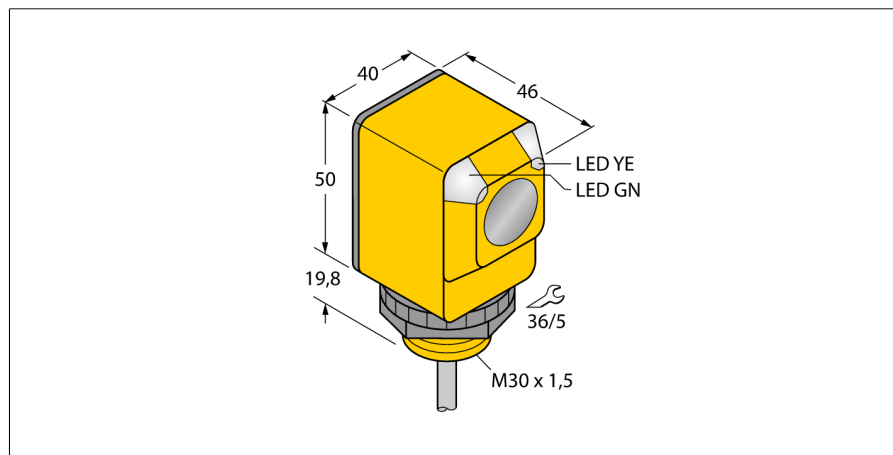

# Фотоэлектрический датчик диффузионный датчик с фиксированным подавлением фона Q40SP6FF400

- Кабель, 2 м
- Степень защиты IP67
- Температура окружающей среды: -40...+70 °C
- Рабочее напряжение: 10...30 В =
- Переключающий выход PNP, НО/НЗ

## Схема подключения

## Принцип действия

Излучатель и приемник встроены в один корпус. Отражение света от мишени детектируется и переключает датчик. Т.о. диапазон чувствительности датчиков сильно зависит от отражательной способности мишени.