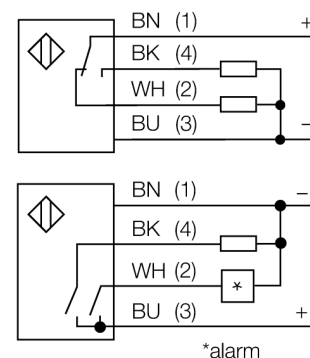

# Фотоэлектрический датчик диффузионный датчик с фиксированным подавлением фона Q40SP6FF400

- Кабель, 2 м
- Степень защиты IP67
- Температура окружающей среды: -40...+70 °C
- Рабочее напряжение: 10...30 В =
- Переключающий выход PNP, НО/НЗ

## Схема подключения

## Принцип действия

Излучатель и приемник встроены в один корпус. Отражение света от мишени детектируется и переключает датчик. Т.о. диапазон чувствительности датчиков сильно зависит от отражательной способности мишени.

## Коэффициент усиления

Зависимость коэффициента усиления от расстояния

<b>Тип</b>	Q40SP6FF400
<b>Идент. №</b>	3032367
<b>Рабочий режим</b>	диффузионный датчик с фиксированным подавлением фона
Тип источника света	ИК
Длина волны	880 нм
Диапазон	0...400мм
Температура окружающей среды	-40...+70°C
<b>Рабочее напряжение</b>	10...30В =
Ток холостого хода $I_0$	≤ 35 мА
Защита от короткого замыкания обратной полярн.	да/ циклич.
Выходная функция	Программируемое соединение, PNP
Частота переключения	≤ 160 Гц
Задержка готовности	≤ 100 мс
Рассоединение при превышении предельного тока	> 220 мА
<b>Конструкция</b>	прямоугольный, Q40
Размеры	46 x 40.1 x 69.8 мм
Материал корпуса	Пластмасса, ПБТ
Линза	пластмасса, акрил
Соединение	кабель
Длина кабеля	2 м
Поперечное сечение кабеля	4x0.5мм <sup>2</sup>
Класс защиты	IP67
MTTF	448лет в соответствии с SN 29500-(Изд. 99) 40 °C
<b>Индикатор рабочего напряжения</b>	светодиодзел.
Индикация состояния переключения	светодиод желтый
Индикация ошибки	светодиод зел. блики
Авария	светодиод желтый блики