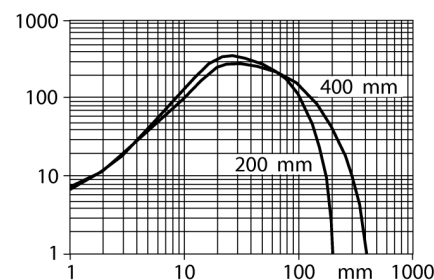

Коэффициент усиления

Зависимость коэффициента усиления от расстояния

Тип	Q40SP6FF400
Идент. №	3032367
Рабочий режим	диффузионный датчик с фиксированным подавлением фона
Тип источника света	ИК
Длина волны	880 нм
Диапазон	0...400мм
Температура окружающей среды	-40...+70°C
Рабочее напряжение	10...30В =
Ток холостого хода I_0	≤ 35 мА
Защита от короткого замыкания обратной полярн.	да/ циклич.
Выходная функция	Программируемое соединение, PNP
Частота переключения	≤ 160 Гц
Задержка готовности	≤ 100 мс
Рассоединение при превышении предельного тока	> 220 мА
Конструкция	прямоугольный, Q40
Размеры	46 x 40.1 x 69.8 мм
Материал корпуса	Пластмасса, ПБТ
Линза	пластмасса, акрил
Соединение	кабель
Длина кабеля	2 м
Поперечное сечение кабеля	4x0.5мм²
Класс защиты	IP67
MTTF	448лет в соответствии с SN 29500-(Изд. 99) 40 °C
Индикатор рабочего напряжения	светодиодзел.
Индикация состояния переключения	светодиод желтый
Индикация ошибки	светодиод зел. блики
Авария	светодиод желтый блики