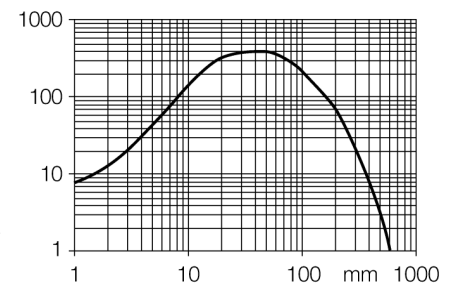

**Aansluitschema**

**Funcieprincipe**

Zender en ontvanger zijn in dezelfde behuizing ondergebracht. De lichtreflectie aan een object wordt gedetecteerd en leidt tot het schakelen van de sensor. Hierbij hangt de schakelafstand in hoge mate af van het weerkaatsingsvermogen van het object.

**Reikwijdtecurve**

Funciereserve afhankelijk van de reikwijdte

<b>Type</b>	Q40SP6FF600
Ident no.	3032370
<b>Systeemuitvoering</b>	diffuse sensor met vaste achtergrondonderdrukking
Lichtsoort	IR
Golflengte	880 nm
Reikwijdte	0...600mm
Omgevingstemperatuur	-40...+70 °C
<b>BedrijfsspanningU<sub>s</sub></b>	10...30 VDC
Eigen stroomopname I <sub>s</sub>	≤ 35 mA
Kortsluitbeveiliging	ja/ pulserend
Ompoolbeveiliging	ja
Uitgangsfunctie	aansluitprogrammeerbaar, PNP
Schakelfrequentie	≤ 160 Hz
Inschakelfoutimpulsonderdrukking	≤ 100 ms
Piekspanningsbeveiliging	> 220 mA
<b>Bouwworm</b>	rechthoekig, Q40
Afmetingen	46 x 40.1 x 69.8 mm
Materiaal behuizing	kunststof, PBT
Lens	kunststof, acryl
Aansluiting	Kabel
Kabellengte	2 m
Kabeldoorsnede	4x 0.5mm <sup>2</sup>
Beschermingsgraad	IP67
MTTF	448Jaren volgens SN 29500 (Ed. 99) 40°C
<b>Bedrijfsspanningsindicatie</b>	LEDgroen
Schakeltoestandsindicatie	LEDgeel
Foutmelding	LEDgroenknipperend
Alarmweergave	LEDgeelknipperend