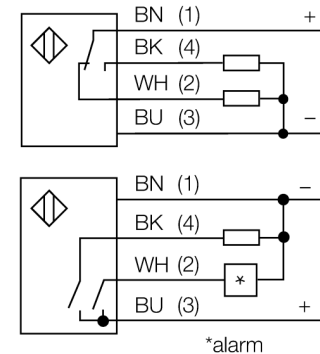

**optosensor**  
**diffuse sensor met vaste achtergrondonderdrukking**  
**Q40SP6FF600**

- kabel, 2 m
- beschermingsgraad IP67
- omgevingstemperatuur: -40...+70 °C
- bedrijfsspanning: 10...30 VDC
- PNP-schakeluitgang, wisselcontact

**Aansluitschema**

**Funcieprincipe**

Zender en ontvanger zijn in dezelfde behuizing ondergebracht. De lichtreflectie aan een object wordt gedetecteerd en leidt tot het schakelen van de sensor. Hierbij hangt de schakelafstand in hoge mate af van het weerkaatsingsvermogen van het object.

**Reikwijdtecurve**

Funciereserve afhankelijk van de reikwijdte

<b>Type</b>	Q40SP6FF600
Ident no.	3032370
<b>Systeemuitvoering</b>	diffuse sensor met vaste achtergrondonderdrukking
Lichtsoort	IR
Golflengte	880 nm
Reikwijdte	0...600mm
Omgevingstemperatuur	-40...+70 °C
<b>BedrijfsspanningU<sub>s</sub></b>	10...30 VDC
Eigen stroomopname I <sub>s</sub>	≤ 35 mA
Kortsluitbeveiliging	ja/ pulserend
Ompoolbeveiliging	ja
Uitgangsfunctie	aansluitprogrammeerbaar, PNP
Schakelfrequentie	≤ 160 Hz
Inschakelfoutimpulsonderdrukking	≤ 100 ms
Piekspanningsbeveiliging	> 220 mA
<b>Bouwworm</b>	rechthoekig, Q40
Afmetingen	46 x 40.1 x 69.8 mm
Materiaal behuizing	kunststof, PBT
Lens	kunststof, acryl
Aansluiting	Kabel
Kabellengte	2 m
Kabeldoorsnede	4x 0.5mm <sup>2</sup>
Beschermingsgraad	IP67
MTTF	448Jaren volgens SN 29500 (Ed. 99) 40°C
<b>Bedrijfsspanningsindicatie</b>	LEDgroen
Schakeltoestandsindicatie	LEDgeel
Foutmelding	LEDgroenknipperend
Alarmweergave	LEDgeelknipperend