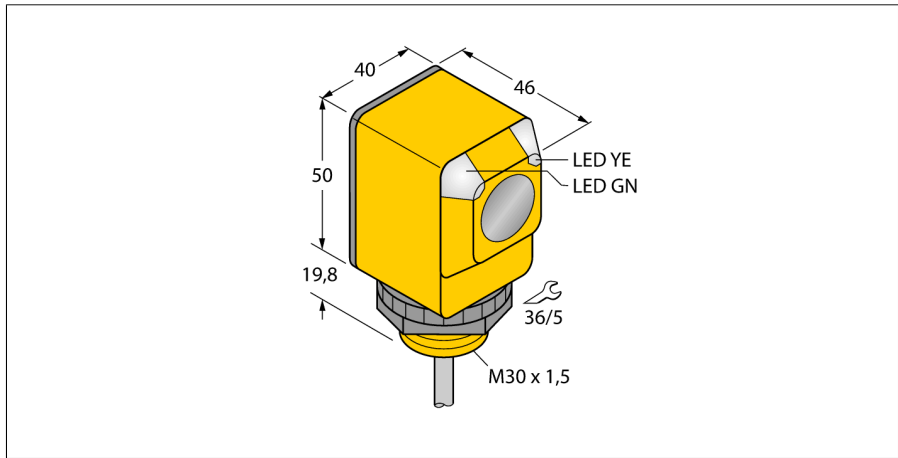

**optosensor**  
**diffuse sensor met vaste achtergrondonderdrukking**  
**Q40SP6FF600**

- kabel, 2 m
- beschermingsgraad IP67
- omgevingstemperatuur: -40...+70 °C
- bedrijfsspanning: 10...30 VDC
- PNP-schakeluitgang, wisselcontact

**Aansluitschema**

**Funcieprincipe**

Zender en ontvanger zijn in dezelfde behuizing ondergebracht. De lichtreflectie aan een object wordt gedetecteerd en leidt tot het schakelen van de sensor. Hierbij hangt de schakelafstand in hoge mate af van het weerkaatsingsvermogen van het object.

**Reikwijdtecurve**

Funciereserve afhankelijk van de reikwijdte

<b>Type</b>	Q40SP6FF600
Ident no.	3032370
<b>Systeemuitvoering</b>	diffuse sensor met vaste achtergrondonderdrukking
Lichtsoort	IR
Golflengte	880 nm
Reikwijdte	0...600mm
Omgevingstemperatuur	-40...+70 °C
<b>BedrijfsspanningU<sub>s</sub></b>	10...30 VDC
Eigen stroomopname I <sub>s</sub>	≤ 35 mA
Kortsluitbeveiliging	ja/ pulserend
Ompoolbeveiliging	ja
Uitgangsfunctie	aansluitprogrammeerbaar, PNP
Schakelfrequentie	≤ 160 Hz
Inschakelfoutimpulsonderdrukking	≤ 100 ms
Piekspanningsbeveiliging	> 220 mA
<b>Bouwworm</b>	rechthoekig, Q40
Afmetingen	46 x 40.1 x 69.8 mm
Materiaal behuizing	kunststof, PBT
Lens	kunststof, acryl
Aansluiting	Kabel
Kabellengte	2 m
Kabeldoorsnede	4x 0.5mm <sup>2</sup>
Beschermingsgraad	IP67
MTTF	448Jaren volgens SN 29500 (Ed. 99) 40°C
<b>Bedrijfsspanningsindicatie</b>	LEDgroen
Schakeltoestandsindicatie	LEDgeel
Foutmelding	LEDgroenknipperend
Alarmweergave	LEDgeelknipperend