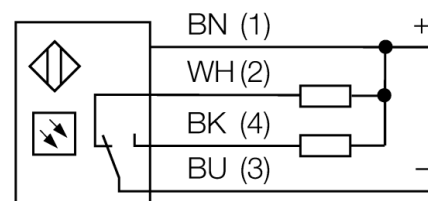

**Фотоэлектрический датчик
диффузионный датчик с фиксированным подавлением фона
T18SN6FF50**

- Кабель, 2 м
- Степень защиты IP67
- Температура окружающей среды: -40...+70 °C
- Рабочее напряжение: 10...30 В =
- Переключающий выход NPN, НО/НЗ

Схема подключения

Принцип действия

Излучатель и приемник встроены в один корпус. Отражение света от мишени детектируется и переключает датчик. Т.о. диапазон чувствительности датчиков сильно зависит от отражательной способности мишени.

Коэффициент усиления

Зависимость коэффициента усиления от расстояния

Тип	T18SN6FF50
Идент. №	3032465
Рабочий режим	диффузионный датчик с фиксированным подавлением фона
Тип источника света	ИК
Длина волны	880 нм
Диапазон	0...50мм
Температура окружающей среды	-40...+70°C
Рабочее напряжение	10...30В =
Ток холостого хода I ₀	≤ 35 мА
Защита от короткого замыкания	да/ циклич.
обратной полярн.	да
Выходная функция	Программируемое соединение, NPN
Частота переключения	≤ 160 Гц
Задержка готовности	≤ 100 мс
Рассоединение при превышении предельного тока	> 220 мА
Конструкция	цилиндрический/резьбовой, T18
Размеры	30 x 30 x 41.5 мм
Материал корпуса	Пластмасса, ПБТ
Линза	пластмасса, акрил
Соединение	кабель
Длина кабеля	2 м
Поперечное сечение кабеля	4x0.5мм ²
Класс защиты	IP67
MTTF	448лет в соответствии с SN 29500-(Изд. 99) 40 °C
Индикатор рабочего напряжения	светодиодзел.
Индикация состояния переключения	светодиод желтый
Индикация ошибки	светодиод зел. блики
Авария	светодиод желтый блики