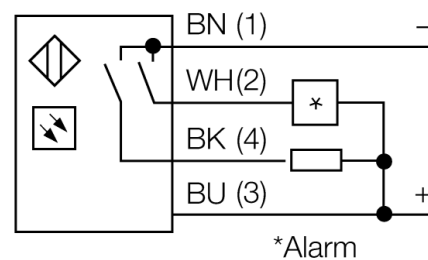

**Фотоэлектрический датчик
диффузионный датчик с фиксированным подавлением фона
T18SN6FF50**

- Кабель, 2 м
- Степень защиты IP67
- Температура окружающей среды: -40...+70 °C
- Рабочее напряжение: 10...30 В =
- Переключающий выход NPN, НО/НЗ

Схема подключения

Принцип действия

Излучатель и приемник встроены в один корпус. Отражение света от мишени детектируется и переключает датчик. Т.о. диапазон чувствительности датчиков сильно зависит от отражательной способности мишени.

Коэффициент усиления

Зависимость коэффициента усиления от расстояния

Тип	T18SN6FF50
Идент. №	3032465
Рабочий режим	диффузионный датчик с фиксированным подавлением фона
Тип источника света	ИК
Длина волны	880 нм
Диапазон	0...50мм
Температура окружающей среды	-40...+70°C
Рабочее напряжение	10...30В =
Ток холостого хода I ₀	≤ 35 мА
Защита от короткого замыкания	да/ циклич.
обратной полярн.	да
Выходная функция	Программируемое соединение, NPN
Частота переключения	≤ 160 Гц
Задержка готовности	≤ 100 мс
Рассоединение при превышении предельного тока	> 220 мА
Конструкция	цилиндрический/резьбовой, T18
Размеры	30 x 30 x 41.5 мм
Материал корпуса	Пластмасса, ПБТ
Линза	пластмасса, акрил
Соединение	кабель
Длина кабеля	2 м
Поперечное сечение кабеля	4x0.5мм ²
Класс защиты	IP67
MTTF	448лет в соответствии с SN 29500-(Изд. 99) 40 °C
Индикатор рабочего напряжения	светодиодзел.
Индикация состояния переключения	светодиод желтый
Индикация ошибки	светодиод зел. блики
Авария	светодиод желтый блики