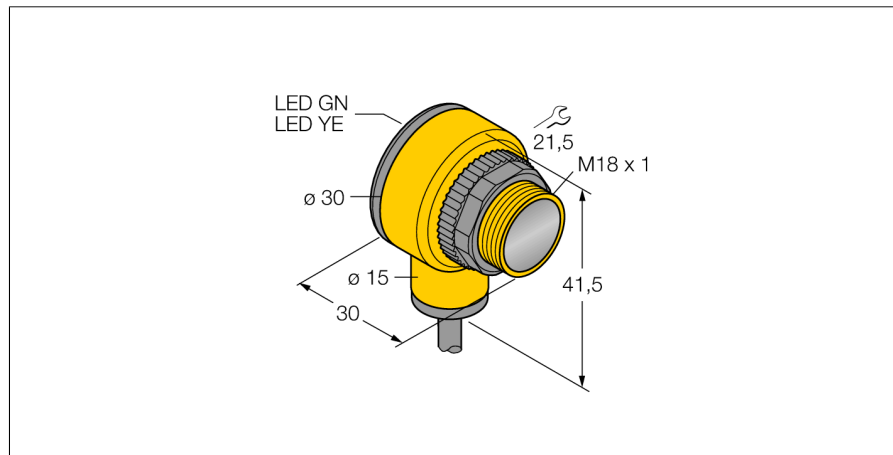

**Фотоэлектрический датчик
диффузионный датчик с фиксированным подавлением фона
T18SN6FF50**

- Кабель, 2 м
- Степень защиты IP67
- Температура окружающей среды: -40...+70 °C
- Рабочее напряжение: 10...30 В =
- Переключающий выход NPN, НО/НЗ

Схема подключения

Принцип действия

Излучатель и приемник встроены в один корпус. Отражение света от мишени детектируется и переключает датчик. Т.о. диапазон чувствительности датчиков сильно зависит от отражательной способности мишени.

Коэффициент усиления

Зависимость коэффициента усиления от расстояния

Тип	T18SN6FF50
Идент. №	3032465
Рабочий режим	диффузионный датчик с фиксированным подавлением фона
Тип источника света	ИК
Длина волны	880 нм
Диапазон	0...50мм
Температура окружающей среды	-40...+70°C
Рабочее напряжение	10...30В =
Ток холостого хода I ₀	≤ 35 мА
Защита от короткого замыкания	да/ циклич.
обратной полярн.	да
Выходная функция	Программируемое соединение, NPN
Частота переключения	≤ 160 Гц
Задержка готовности	≤ 100 мс
Рассоединение при превышении предельного тока	> 220 мА
Конструкция	цилиндрический/резьбовой, T18
Размеры	30 x 30 x 41.5 мм
Материал корпуса	Пластмасса, ПБТ
Линза	пластмасса, акрил
Соединение	кабель
Длина кабеля	2 м
Поперечное сечение кабеля	4x0.5мм ²
Класс защиты	IP67
MTTF	448лет в соответствии с SN 29500-(Изд. 99) 40 °C
Индикатор рабочего напряжения	светодиодзел.
Индикация состояния переключения	светодиод желтый
Индикация ошибки	светодиод зел. блики
Авария	светодиод желтый блики