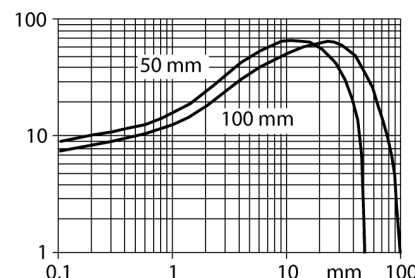

Схема подключения

Принцип действия

Излучатель и приемник встроены в один корпус. Отражение света от мишени детектируется и переключает датчик. Т.о. диапазон чувствительности датчиков сильно зависит от отражательной способности мишени.

Коэффициент усиления

Зависимость коэффициента усиления от расстояния

Тип	T18SN6FF50
Идент. №	3032465
Рабочий режим	диффузионный датчик с фиксированным подавлением фона
Тип источника света	ИК
Длина волны	880 нм
Диапазон	0...50мм
Температура окружающей среды	-40...+70°C
Рабочее напряжение	10...30В =
Ток холостого хода I ₀	≤ 35 мА
Защита от короткого замыкания	да/ циклич.
обратной полярн.	да
Выходная функция	Программируемое соединение, NPN
Частота переключения	≤ 160 Гц
Задержка готовности	≤ 100 мс
Рассоединение при превышении предельного тока	> 220 мА
Конструкция	цилиндрический/резьбовой, T18
Размеры	30 x 30 x 41.5 мм
Материал корпуса	Пластмасса, ПБТ
Линза	пластмасса, акрил
Соединение	кабель
Длина кабеля	2 м
Поперечное сечение кабеля	4x0.5мм ²
Класс защиты	IP67
MTTF	448лет в соответствии с SN 29500-(Изд. 99) 40 °C
Индикатор рабочего напряжения	светодиодзел.
Индикация состояния переключения	светодиод желтый
Индикация ошибки	светодиод зел. блики
Авария	светодиод желтый блики