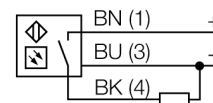

**Схема подключения**

**Принцип действия**

Излучатель и приемник встроены в один корпус. Отражение света от мишени детектируется и переключает датчик. Т.о. диапазон чувствительности датчиков сильно зависит от отражательной способности мишени.