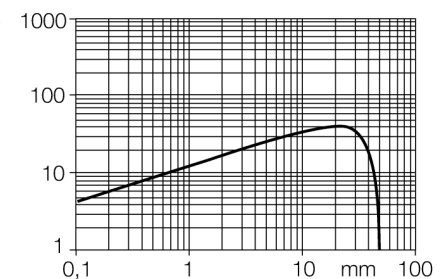

Коэффициент усиления

Зависимость коэффициента усиления от расстояния

Тип	TM18AP6FF50
Идент. №	3042014
Рабочий режим	диффузионный датчик с фиксированным подавлением фона
Тип источника света	красный
Длина волны	660 нм
Диапазон	0...50мм
Температура окружающей среды	-40...+70°C
Рабочее напряжение	10...30В =
Ток холостого хода I₀	≤ 25 mA
Защита от короткого замыкания	да/ циклич.
обратной полярн.	да
Выходная функция	Н.О., срабатывание на свет, PNP
Частота переключения	≤ 220 Гц
Задержка готовности	≤ 100 мс
Конструкция	цилиндрический/резьбовой, TM18
Размеры	30 x 30 x 41 мм
Материал корпуса	Металл/пластмасса, CuZn
Линза	пластмасса, акрил
Соединение	кабель
Длина кабеля	2 м
Поперечное сечение кабеля	3x0.5мм²
Класс защиты	IP67
MTTF	448лет в соответствии с SN 29500-(Изд. 99) 40 °C
Индикатор рабочего напряжения	светодиодзел.
Индикация состояния переключения	светодиод желтый
Индикация ошибки	светодиод зел. блики
Авария	светодиод желтый блики