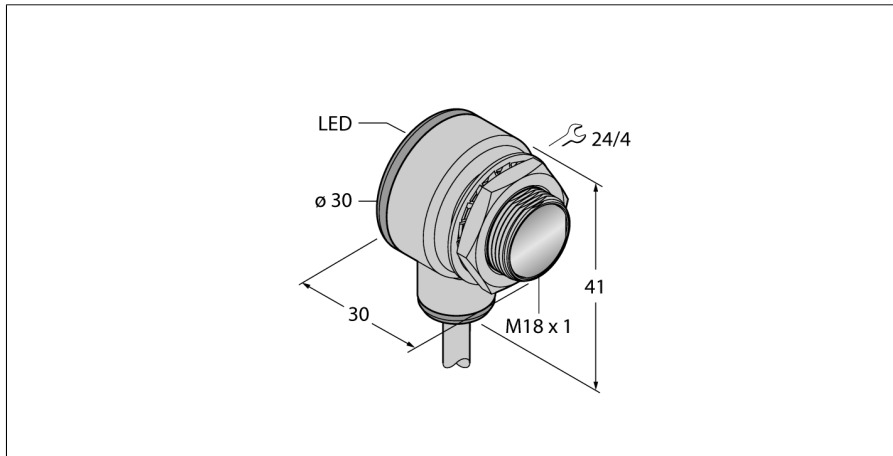

**Фотоэлектрический датчик  
диффузионный датчик с фиксированным подавлением фона  
TM18AP6FF50**

- Кабель, 2 м
- Степень защиты IP67
- Температура окружающей среды: -40...+70 °C
- Металлический корпус
- Рабочее напряжение: 10...30 В =
- Переключающий выход PNP, светлый режим

**Схема подключения**

**Принцип действия**

Излучатель и приемник встроены в один корпус. Отражение света от мишени детектируется и переключает датчик. Т.о. диапазон чувствительности датчиков сильно зависит от отражательной способности мишени.

**Фотоэлектрический датчик  
диффузионный датчик с фиксированным подавлением фона  
TM18AP6FF50**

**Аксессуары**

Наименование	Идент. №		Чертеж с размерами
SMBT18Y	3069554	монтажный зажим, прямоугольный, для датчиков с резьбой M18, проход кабеля 15.3 мм или вилка M12 x 1	
SMB18A	3033200	Монтажный кронштейн, нерж. сталь, для датчиков с резьбой 18 мм	
SMBAMS18P	3073134	Монтажный кронштейн, нерж. сталь, для датчиков с резьбой 18 мм	