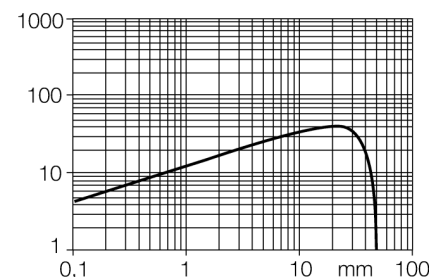

Diagramă de conexiuni

Principiu de funcționare

Emițătorul și receptorul se află în aceeași carcasă. Lumina reflectată de obiect este detectată și senzorul comută. Distanța de detecție depinde puternic de factorul de reflexie al obiectului detectat.

Caracteristica "Excess gain"

Caracteristica Excess gain-Distanță

Descriere tip	TM18AP6FF50Q8
Număr identificare	3042015
Mod de operare	senzor cu mod difuz cu suprimare background fără ajustare
Tipul de lumină	roșu
Lungime de undă	660 nm
Domeniu	0...50 mm
Temperatura mediului	-40...+70°C
Tensiune de alimentare	10...30Vcc
Curent fără sarcină I ₀	≤ 25 mA
Protecție la scurtcircuit	da/ ciclic
Protecție la alimentare inversă	da
leșire	NO, operare la lumină, pnp
Frecvență de comutare	≤ 220 Hz
Timpe de întârziere la alimentare	≤ 100 ms
Design	Cilindric/filetat, TM18
Dimensiuni	30 x 30 x 49mm
Materialul carcasei	metal/plastic, CuZn
Lentilă	plastic, acrilic
Conectare	Conector, M12 x 1
Grad de protecție	IP67 / IP69K
MTTF	448ani conform SN 29500 (Ed. 99) 40 °C
Indicator al tensiunii de lucru	LED verde
Indicare stare	LED galben
Indicare eroare	LED verde intermitent
Indicator alarmă	LED galben intermitent

Accesorii conectare

Tip	Număr identificare		Desen cu dimensiuni
RKC4.4T-2/TEL	6625013	Cablu de conectare, mamă M12, drept, 4-pini, lungime cablu: 2 m, material manta: PVC, negru; certificare cULus; sunt disponibile alte lungimi și calități de cablu, pe www.turck.com	
WKC4.4T-2/TEL	6625025	Cablu de conectare, mamă M12, cu cot, 4-pini, lungime cablu: 2 m, material manta: PVC, negru; certificare cULus; sunt disponibile alte lungimi și calități de cablu, pe www.turck.com	