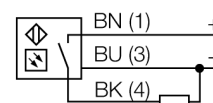

senzor optic

Senzor cu mod difuz cu suprimare background fără ajustare

TM18AP6FF50Q8

- **Tată M12 x 1, 5-pini**
- **Grade de protecție IP67/IP69K**
- **Temperatura mediului: -40...+70 ° C**
- **Carcasă metalică**
- **Tensiune de alimentare: 10...30 Vcc**
- **leșire digitală PNP, funcționare la lumină**

Diagramă de conexiuni

Principiu de funcționare

Emițătorul și receptorul se află în aceeași carcasă. Lumina reflectată de obiect este detectată și senzorul comută. Distanța de detecție depinde puternic de factorul de reflexie al obiectului detectat.

Caracteristica "Excess gain"

Caracteristica Excess gain-Distanță

Descriere tip	TM18AP6FF50Q8
Număr identificare	3042015
Mod de operare	senzor cu mod difuz cu suprimare background fără ajustare
Tipul de lumină	roșu
Lungime de undă	660 nm
Domeniu	0...50 mm
Temperatura mediului	-40...+70°C
Tensiune de alimentare	10...30Vcc
Curent fără sarcină I ₀	≤ 25 mA
Protecție la scurtcircuit	da/ ciclic
Protecție la alimentare inversă	da
leșire	NO, operare la lumină, pnp
Frecvență de comutare	≤ 220 Hz
Timpe de întârziere la alimentare	≤ 100 ms
Design	Cilindric/filetat, TM18
Dimensiuni	30 x 30 x 49mm
Materialul carcasei	metal/plastic, CuZn
Lentilă	plastic, acrilic
Conectare	Conector, M12 x 1
Grad de protecție	IP67 / IP69K
MTTF	448ani conform SN 29500 (Ed. 99) 40 °C
Indicator al tensiunii de lucru	LED verde
Indicare stare	LED galben
Indicare eroare	LED verde intermitent
Indicator alarmă	LED galben intermitent

Accesorii conectare

Tip	Număr identificare		Desen cu dimensiuni
RKC4.4T-2/TEL	6625013	Cablu de conectare, mamă M12, drept, 4-pini, lungime cablu: 2 m, material manta: PVC, negru; certificare cULus; sunt disponibile alte lungimi și calități de cablu, pe www.turck.com	
WKC4.4T-2/TEL	6625025	Cablu de conectare, mamă M12, cu cot, 4-pini, lungime cablu: 2 m, material manta: PVC, negru; certificare cULus; sunt disponibile alte lungimi și calități de cablu, pe www.turck.com	