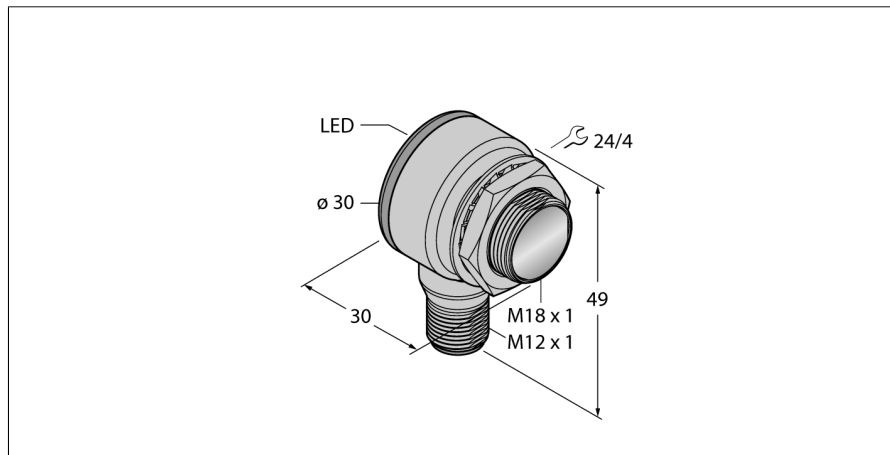

Diagramă de conexiuni

Principiu de funcționare

Emițătorul și receptorul se află în aceeași carcasă. Lumina reflectată de obiect este detectată și senzorul comută. Distanța de detecție depinde puternic de factorul de reflexie al obiectului detectat.

Caracteristica "Excess gain"

Caracteristica Excess gain-Distanță

Descriere tip	TM18AP6FF50Q8
Număr identificare	3042015
Mod de operare	senzor cu mod difuz cu suprimare background fără ajustare
Tipul de lumină	roșu
Lungime de undă	660 nm
Domeniu	0...50 mm
Temperatura mediului	-40...+70°C
Tensiune de alimentare	10...30Vcc
Curent fără sarcină I ₀	≤ 25 mA
Protecție la scurtcircuit	da/ ciclic
Protecție la alimentare inversă	da
leșire	NO, operare la lumină, pnp
Frecvență de comutare	≤ 220 Hz
Timpe de întârziere la alimentare	≤ 100 ms
Design	Cilindric/filetat, TM18
Dimensiuni	30 x 30 x 49mm
Materialul carcasei	metal/plastic, CuZn
Lentilă	plastic, acrilic
Conectare	Conector, M12 x 1
Grad de protecție	IP67 / IP69K
MTTF	448ani conform SN 29500 (Ed. 99) 40 °C
Indicator al tensiunii de lucru	LED verde
Indicare stare	LED galben
Indicare eroare	LED verde intermitent
Indicator alarmă	LED galben intermitent

Accesorii conectare

Tip	Număr identificare		Desen cu dimensiuni
RKC4.4T-2/TEL	6625013	Cablu de conectare, mamă M12, drept, 4-pini, lungime cablu: 2 m, material manta: PVC, negru; certificare cULus; sunt disponibile alte lungimi și calități de cablu, pe www.turck.com	
WKC4.4T-2/TEL	6625025	Cablu de conectare, mamă M12, cu cot, 4-pini, lungime cablu: 2 m, material manta: PVC, negru; certificare cULus; sunt disponibile alte lungimi și calități de cablu, pe www.turck.com	