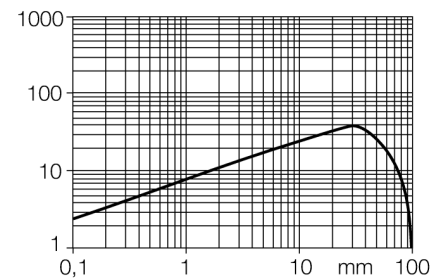

Aansluitschema

Functieprincipe

Zender en ontvanger zijn in dezelfde behuizing ondergebracht. De lichtreflectie aan een object wordt gedetecteerd en leidt tot het schakelen van de sensor. Hierbij hangt de schakelafstand in hoge mate af van het weerkaatsingsvermogen van het object.

Reikwijdtecurve

Funcitiereserve afhankelijk van de reikwijdte

Type	TM18AP6FF100Q8
Ident no.	3042017
Systeemuitvoering	diffuse sensor met vaste achtergrondonderdrukking
Lichtsoort	rood
Golflengte	660 nm
Reikwijdte	0...100mm
Omgevingstemperatuur	-40...+70 °C
Bedrijfsspanning U_s	10...30 VDC
Eigen stroomopname I _s	≤ 25 mA
Kortsluitbeveiliging	ja/ pulserend
Ompoolbeveiliging	ja
Uitgangsfunctie	N.O., lichtschakelend, PNP
Schakelfrequentie	≤ 220 Hz
Inschakelfoutimpulsonderdrukking	≤ 100 ms
Bouwvorm	cilindervormig/schroefdraad, TM18
Afmetingen	30 x 30 x 49 mm
Materiaal behuizing	metaal/kunststof, CuZn
Lens	kunststof, acryl
Aansluiting	male, M12 x 1
Beschermingsgraad	IP67 / IP69K
MTTF	448Jaren volgens SN 29500 (Ed. 99) 40°C
Bedrijfsspanningsindicatie	LEDgroen
Schakeltoestandsindicatie	LEDgeel
Foutmelding	LEDgroenknipperend
Alarmweergave	LEDgeelknipperend