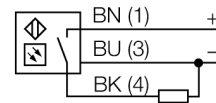

Aansluitschema

Functieprincipe

Zender en ontvanger zijn in dezelfde behuizing ondergebracht. De lichtreflectie aan een object wordt gedetecteerd en leidt tot het schakelen van de sensor. Hierbij hangt de schakelafstand in hoge mate af van het weerkaatsingsvermogen van het object.

Verbindingstoeberehoren

Type	Ident no.		Afmetingen
RKC4.4T-2/TEL	6625013	aansluitkabel, M12-contraconnector, recht, 4-polig, kabel-lengte: 2m, mantelmateriaal: PVC, zwart; cULus-homologatie; andere kabellengtes en uitvoeringen leverbaar, zie www.turck.com	
WKC4.4T-2/TEL	6625025	aansluitkabel, M12-contraconnector, haaks, 4-polig, kabel-lengte: 2m, mantelmateriaal: PVC, zwart; cULus-homologatie; andere kabellengtes en uitvoeringen leverbaar, zie www.turck.com	