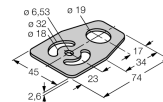

Reikwijdtecurve

Funcitiereserve afhankelijk van de reikwijdte

Type	TM18AP6FF100Q8
Ident no.	3042017
Systeemuitvoering	diffuse sensor met vaste achtergrondonderdrukking
Lichtsoort	rood
Golflengte	660 nm
Reikwijdte	0...100mm
Omgevingstemperatuur	-40...+70 °C
Bedrijfsspanning U_s	10...30 VDC
Eigen stroomopname I _s	≤ 25 mA
Kortsluitbeveiliging	ja/ pulserend
Ompoolbeveiliging	ja
Uitgangsfunctie	N.O., lichtschakelend, PNP
Schakelfrequentie	≤ 220 Hz
Inschakelfoutimpulsonderdrukking	≤ 100 ms
Bouwvorm	cilindervormig/schroefdraad, TM18
Afmetingen	30 x 30 x 49 mm
Materiaal behuizing	metaal/kunststof, CuZn
Lens	kunststof, acryl
Aansluiting	male, M12 x 1
Beschermingsgraad	IP67 / IP69K
MTTF	448Jaren volgens SN 29500 (Ed. 99) 40°C
Bedrijfsspanningsindicatie	LEDgroen
Schakeltoestandsindicatie	LEDgeel
Foutmelding	LEDgroenknipperend
Alarmweergave	LEDgeelknipperend

optosensor
diffuse sensor met vaste achtergrondonderdrukking
TM18AP6FF100Q8

Toebehoren

Type	Ident no.		Afmetingen
SMBT18Y	3069554	montagebeugel, haaks, voor sensoren met 18 mm schroefdraad, 15.3 mm doorvoer voor kabel of M12 x 1 stekker	
SMB18A	3033200	montagebeugel, roestvast staal, voor sensoren met 18mm schroefdraad	
SMBAMS18P	3073134	montageplaat, roestvast staal, voor sensoren met 18mm schroefdraad	

Verbindingstoeberehoren

Type	Ident no.		Afmetingen
RKC4.4T-2/TEL	6625013	aansluitkabel, M12-contraconnector, recht, 4-polig, kabel-lengte: 2m, mantelmateriaal: PVC, zwart; cULus-homologatie; andere kabellengtes en uitvoeringen leverbaar, zie www.turck.com	
WKC4.4T-2/TEL	6625025	aansluitkabel, M12-contraconnector, haaks, 4-polig, kabel-lengte: 2m, mantelmateriaal: PVC, zwart; cULus-homologatie; andere kabellengtes en uitvoeringen leverbaar, zie www.turck.com	