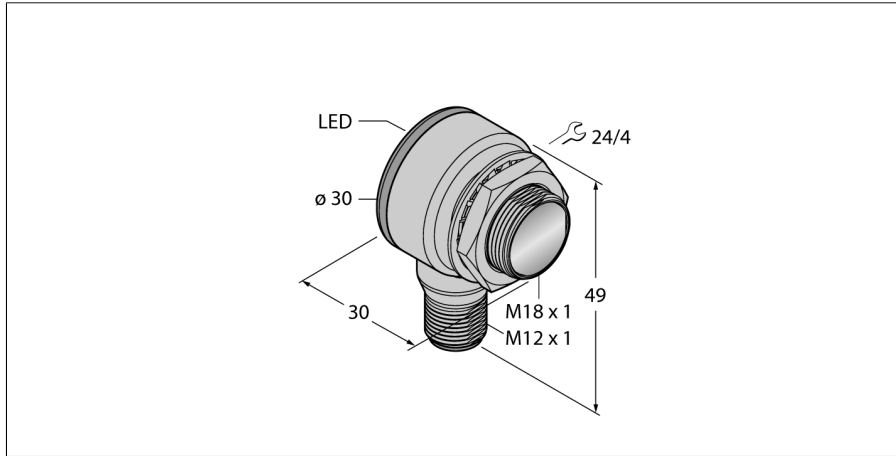

optosensor
diffuse sensor met vaste achtergrondonderdrukking
TM18AP6FF100Q8

- connector, M12 x 1, 5-polig
- beschermingsgraad IP67/IP69K
- omgevingstemperatuur: -40...+70° C
- Metalen behuizing
- bedrijfsspanning: 10...30 VDC
- PNP-schakeluitgang, helderschakelend

Aansluitschema

Functieprincipe

Zender en ontvanger zijn in dezelfde behuizing ondergebracht. De lichtreflectie aan een object wordt gedetecteerd en leidt tot het schakelen van de sensor. Hierbij hangt de schakelafstand in hoge mate af van het weerkaatsingsvermogen van het object.