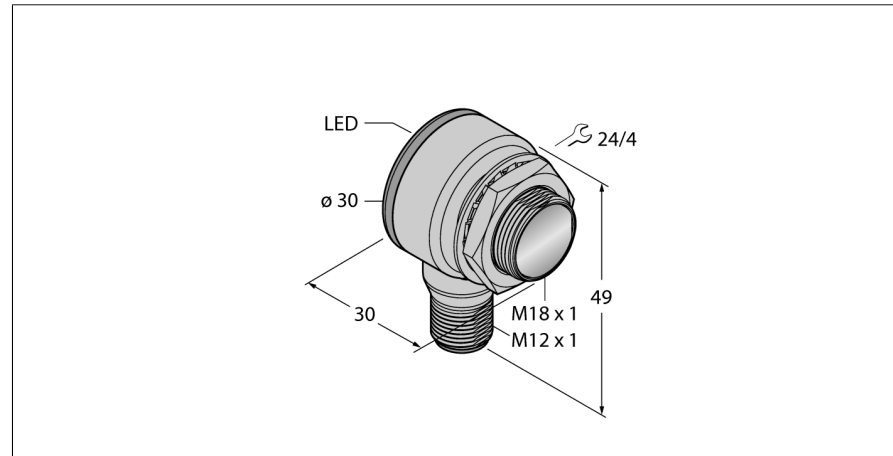

senzor optic

Senzor cu mod difuz cu suprimare background fără ajustare

TM18AP6FF100Q8