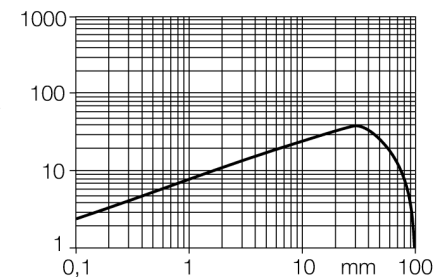

Caracteristica "Excess gain"

Caracteristica Excess gain-Distanță