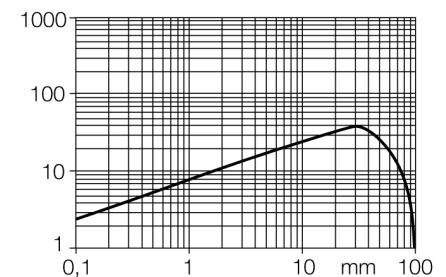

Caracteristica "Excess gain"

Caracteristica Excess gain-Distanță