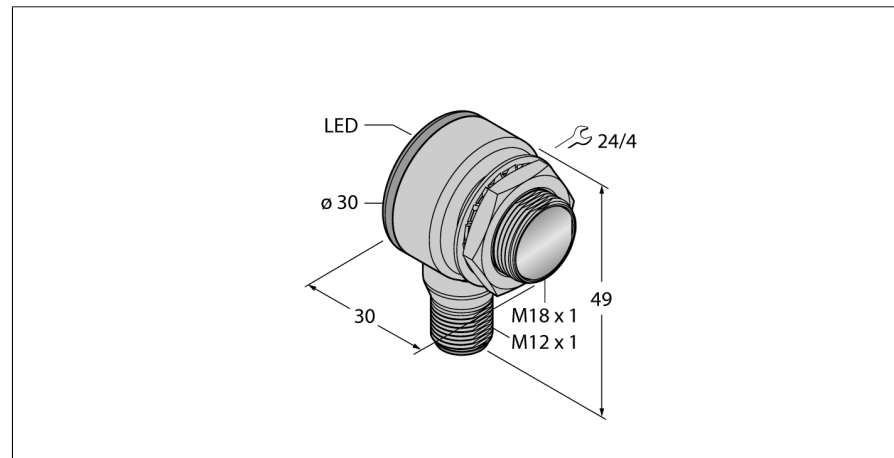

senzor optic

Senzor cu mod difuz cu suprimare background fără ajustare

TM18VP6FF100Q8