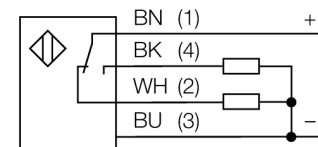

Diagramă de conexiuni

Descriere tip	TM18VP6FF100Q8
Număr identificare	3042042
Mod de operare	senzor cu mod difuz cu suprimare background fără ajustare
Tipul de lumină	roșu
Lungime de undă	660 nm
Domeniu	0...100 mm
Temperatura mediului	-40...+70°C
Tensiune de alimentare	10...30Vcc
Curent fără sarcină I ₀	≤ 25 mA
Protecție la scurtcircuit	da/ ciclic
Protecție la alimentare inversă	da
leșire	interschimbabil, pnp
Frecvență de comutare	≤ 220 Hz
Timpe de întârziere la alimentare	≤ 100 ms
Design	Cilindric/filetat, TM18
Dimensiuni	30 x 30 x 49mm
Materialul carcasei	metal/plastic, CuZn
Lentilă	plastic, acrilic
Conectare	Conector, M12 x 1
Grad de protecție	IP67 / IP69K
MTTF	448ani conform SN 29500 (Ed. 99) 40 °C
Indicator al tensiunii de lucru	LED verde
Indicare stare	LED galben
Indicare eroare	LED verde intermitent
Indicator alarmă	LED galben intermitent

Principiu de funcționare

Emițătorul și receptorul se află în aceeași carcasă. Lumina reflectată de obiect este detectată și senzorul comută. Distanța de detecție depinde puternic de factorul de reflexie al obiectului detectat.

Accesorii conectare

Tip	Număr identificare		Desen cu dimensiuni
RKC4.4T-2/TEL	6625013	Cablu de conectare, mamă M12, drept, 4-pini, lungime cablu: 2 m, material manta: PVC, negru; certificare cULus; sunt disponibile alte lungimi și calități de cablu, pe www.turck.com	
WKC4.4T-2/TEL	6625025	Cablu de conectare, mamă M12, cu cot, 4-pini, lungime cablu: 2 m, material manta: PVC, negru; certificare cULus; sunt disponibile alte lungimi și calități de cablu, pe www.turck.com	