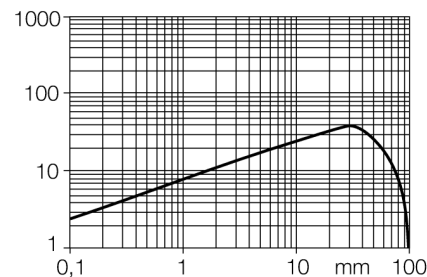

Akční rádius

Funkční rezerva v závislosti na dosahu