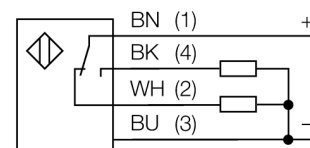

Optosenzor reflexní snímač s pevným zacloněním pozadí TM18VP6FF100Q8

- zástrčka M12 x 1, 5pinová
- stupeň krytí IP67 / IP69K
- okolní teplota: -40...+70 °C
- kovové pouzdro
- napájecí napětí: 10...30 VDC
- PNP výstup, spínání světlem/tmou

Schéma zapojení

Typové označení	TM18VP6FF100Q8
Identifikační číslo	3042042
Druh provozu	reflexní snímač s pevným zacloněním pozadí
Barva světla	červená
Vlnová délka	660 nm
Rozsah	0...100 mm
Okolní teplota	-40... +70°C
Napájecí napětí	10...30VDC
Proud naprázdno I ₀	≤ 25 mA
Ochrana proti zkratu	ano/ taktovaná
Ochrana proti přepólování	ano
Výstupní funkce	přepínací kontakt, PNP
Frekvence spínání	≤ 220 Hz
Doba ustálení	≤ 100 ms
Pouzdro	válcové / závitové, TM18
Rozměry	30 x 30 x 49 mm
Materiál pouzdra	kov / plast, CuZn
Čočka	plast, akrylát
Připojení	konektor, M12 x 1
Stupeň krytí	IP67 / IP69K
MTTF	448Roky dle SN 29500 (Ed. 99) 40°C
Indikace napájení	LED zelená
Indikace stavu výstupu	LED žlutá
Signalizace poruchy	LED zelená bliká
indikace alarmu	LED žlutá bliká

Funkční princip

Vysílač a přijímač jsou umístěny v jednom pouzdře. Odraz světla od objektu je detekován a vede k sepnutí senzoru. Proto závisí spínací rozsah ve značné míře na odrazivosti objektu.

Akční rádius

Wiring accessories

Typové označení	Identifikační číslo		Rozměrový náčrtek
RKC4.4T-2/TEL	6625013	Připojovací kabel, zásuvka M12 přímá 4pinová, délka kabelu: 2 m, materiál kabelu: černé PVC; cULus certifikát; k dispozici i jiné délky kabelu a provedení, viz www.turck.cz	
WKC4.4T-2/TEL	6625025	Připojovací kabel, zásuvka M12 úhlová 4pinová, délka kabelu: 2 m, materiál kabelu: černé PVC; cULus certifikát; k dispozici i jiné délky kabelu a provedení, viz www.turck.cz	