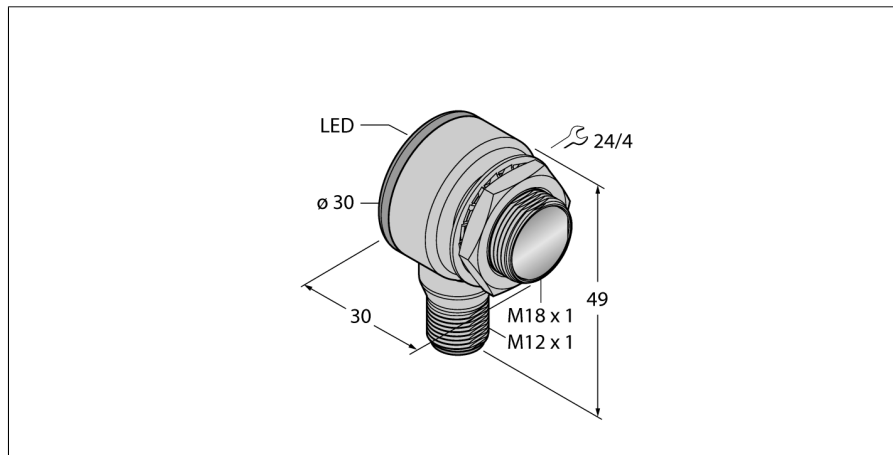

Optosenzor reflexní snímač s pevným zacloněním pozadí TM18VP6FF100Q8

- zástrčka M12 x 1, 5pinová
- stupeň krytí IP67 / IP69K
- okolní teplota: -40...+70 °C
- kovové pouzdro
- napájecí napětí: 10...30 VDC
- PNP výstup, spínání světlem/tmou

Schéma zapojení

Typové označení	TM18VP6FF100Q8
Identifikační číslo	3042042
Druh provozu	reflexní snímač s pevným zacloněním pozadí
Barva světla	červená
Vlnová délka	660 nm
Rozsah	0...100 mm
Okolní teplota	-40... +70°C
Napájecí napětí	10...30VDC
Proud naprázdno I ₀	≤ 25 mA
Ochrana proti zkratu	ano/ taktovaná
Ochrana proti přepólování	ano
Výstupní funkce	přepínací kontakt, PNP
Frekvence spínání	≤ 220 Hz
Doba ustálení	≤ 100 ms
Pouzdro	válcové / závitové, TM18
Rozměry	30 x 30 x 49 mm
Materiál pouzdra	kov / plast, CuZn
Čočka	plast, akrylát
Připojení	konektor, M12 x 1
Stupeň krytí	IP67 / IP69K
MTTF	448Roky dle SN 29500 (Ed. 99) 40°C
Indikace napájení	LED zelená
Indikace stavu výstupu	LED žlutá
Signalizace poruchy	LED zelená bliká
indikace alarmu	LED žlutá bliká

Funkční rezerva v závislosti na dosahu

Optosenzor
reflexní snímač s pevným zacloněním pozadí
TM18VP6FF100Q8

TURCK

Industrial
Automation

Příslušenství

Typové označení	Identifikační číslo		Rozměrový náčrtek
SMBT18Y	3069554	Montážní úchytka, úhlová, pro senzory v závitových pouzdrech M18, otvor 15,3 mm pro kabel nebo konektor M12x1	 
SMB18A	3033200	Montážní úhelník, nerez, pro závitová pouzdra M18	
SMBAMS18P	3073134	Montážní deska, nerez, pro závitová pouzdra M18	

Wiring accessories

Typové označení	Identifikační číslo		Rozměrový náčrtek
RKC4.4T-2/TEL	6625013	Připojovací kabel, zásuvka M12 přímá 4pinová, délka kabelu: 2 m, materiál kabelu: černé PVC; cULus certifikát; k dispozici i jiné délky kabelu a provedení, viz www.turck.cz	
WKC4.4T-2/TEL	6625025	Připojovací kabel, zásuvka M12 úhlová 4pinová, délka kabelu: 2 m, materiál kabelu: černé PVC; cULus certifikát; k dispozici i jiné délky kabelu a provedení, viz www.turck.cz	