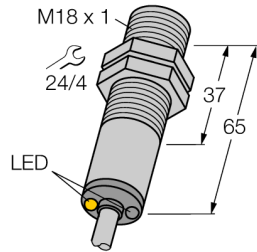

### M18SP6FF100

- kabel, 2 m
- beschermingsgraad IP67
- omgevingstemperatuur: -40...+70 °C
- Metalen behuizing
- 2 m aansluitkabel

#### Reikwijdtecurve

Funciereserve afhankelijk van de reikwijdte

<b>Type</b>	M18SP6FF100
Ident no.	3048674
<b>Systeemuitvoering</b>	diffuse sensor met vaste achtergrondonderdrukking
Lichtsoort	IR
Golfengte	880 nm
Reikwijdte	0...100mm
Omgevingstemperatuur	-40...+70 °C
<b>BedrijfsspanningU<sub>e</sub></b>	10...30 VDC
Eigen stroomopname I <sub>e</sub>	≤ 35 mA
Kortsluitbeveiliging	ja/ pulserend
Ompoolbeveiliging	ja
Uitgangsfunctie	aansluitprogrammeerbaar, PNP
Schakelfrequentie	≤ 160 Hz
Inschakelfoutimpulsonderdrukking	≤ 100 ms
Piekspanningsbeveiliging	> 220 mA
<b>Bouwworm</b>	cilindervormig/schroefdraad, M18
Afmetingen	65 mm
Diameter behuizing	18 mm
Materiaal behuizing	metaal, V2A (1.4305)
Lens	kunststof, acryl
Aansluiting	Kabel
Kabellengte	2 m
Kabeldoorsnede	4x 0.5mm <sup>2</sup>
Beschermingsgraad	IP67
MTTF	448Jaren volgens SN 29500 (Ed. 99) 40°C
<b>Bedrijfsspanningsindicatie</b>	LEDgroen
Schakeltoestandsindicatie	LEDgeel
Foutmelding	LEDgroenknipperend
Alarmweergave	LEDgeelknipperend