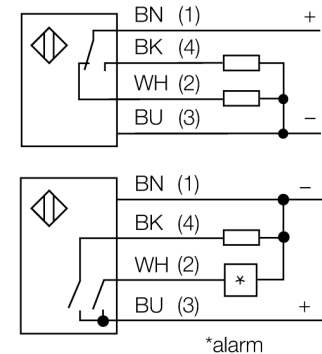

### M18SP6FF100

- kabel, 2 m
- beschermingsgraad IP67
- omgevingstemperatuur: -40...+70 °C
- Metalen behuizing
- 2 m aansluitkabel

#### Funcieprincipe

Zender en ontvanger zijn in dezelfde behuizing ondergebracht. De lichtreflectie aan een object wordt gedetecteerd en leidt tot het schakelen van de sensor. Hierbij hangt de schakelafstand in hoge mate af van het weerkaatsingsvermogen van het object.

#### Reikwijdtecurve

Funciereserve afhankelijk van de reikwijdte

<b>Type</b>	M18SP6FF100
Ident no.	3048674
<b>Systeemuitvoering</b>	diffuse sensor met vaste achtergrondonderdrukking
Lichtsoort	IR
Golfengte	880 nm
Reikwijdte	0...100mm
Omgevingstemperatuur	-40...+70 °C
<b>BedrijfsspanningU<sub>e</sub></b>	10...30 VDC
Eigen stroomopname I <sub>e</sub>	≤ 35 mA
Kortsluitbeveiliging	ja/ pulserend
Ompoolbeveiliging	ja
Uitgangsfunctie	aansluitprogrammeerbaar, PNP
Schakelfrequentie	≤ 160 Hz
Inschakelfoutimpulsonderdrukking	≤ 100 ms
Piekspanningsbeveiliging	> 220 mA
<b>Bouwworm</b>	cilindervormig/schroefdraad, M18
Afmetingen	65 mm
Diameter behuizing	18 mm
Materiaal behuizing	metaal, V2A (1.4305)
Lens	kunststof, acryl
Aansluiting	Kabel
Kabellengte	2 m
Kabeldoorsnede	4x 0.5mm <sup>2</sup>
Beschermingsgraad	IP67
MTTF	448Jaren volgens SN 29500 (Ed. 99) 40°C
<b>Bedrijfsspanningsindicatie</b>	LEDgroen
Schakeltoestandsindicatie	LEDgeel
Foutmelding	LEDgroenknipperend
Alarmweergave	LEDgeelknipperend

optosensor  
diffuse sensor met vaste achtergrondonderdrukking  
M18SP6FF100

**TURCK**

Industrial  
Automation

**Toebehoren**

Type	Ident no.		Afmetingen
SMB18A	3033200	montagebeugel, roestvast staal, voor sensoren met 18mm schroefdraad	
SMB18AFAM10	3012558	montagebeugel, materiaal VA 1.4401, voor 18 mm schroefdraad, schroefdraad M10 x 1,5	
SMB3018SC	3053952	montagebeugel, PBT-zwart, voor sensoren voor 18mm schroefdraad	
SMBAMS18P	3073134	montageplaat, roestvast staal, voor sensoren met 18mm schroefdraad	