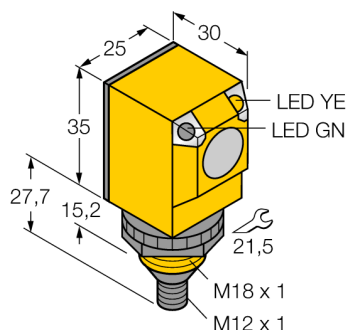

Optosenzor reflexní snímač s pevným zacloněním pozadí Q25SP6FF25Q

- zástrčka M12 x 1, 5pinová
- stupeň krytí IP67 / IP69K
- okolní teplota: -40...+70 °C
- napájecí napětí: 10...30 VDC
- přepínací PNP výstup

Schéma zapojení

Funkční princip

Vysílač a přijímač jsou umístěny v jednom pouzdře. Odraz světla od objektu je detekován a vede k sepnutí senzoru. Proto závisí spínací rozsah ve značné míře na odrazivosti objektu.

Akční rádius

Funkční rezerva v závislosti na dosahu

Typové označení	Q25SP6FF25Q
Identifikační číslo	3058409
Druh provozu	reflexní snímač s pevným zacloněním pozadí
Barva světla	IR
Vlnová délka	880 nm
Rozsah	0...25 mm
Okolní teplota	-40... +70°C
Napájecí napětí	10...30VDC
Proud naprázdno I ₀	≤ 25 mA
Ochrana proti zkratu	ano/ taktovaná
Ochrana proti přepólování	ano
Výstupní funkce	závisí na zapojení, PNP
Frekvence spínání	≤ 160 Hz
Doba ustálení	≤ 100 ms
Hodnota proudového omezení	> 220 mA
Pouzdro	kvádrové pouzdro, Q25
Rozměry	30 x 25 x 62.7 mm
Materiál pouzdra	plast, PBT
Čočka	plast, akrylát
Připojení	konektor, M12 x 1
Stupeň krytí	IP67 / IP69K
MTTF	448Roky dle SN 29500 (Ed. 99) 40°C
Indikace napájení	LED zelená
Indikace stavu výstupu	LED žlutá
Signalizace poruchy	LED zelená bliká
indikace alarmu	LED žlutá bliká

Wiring accessories

Typové označení	Identifikační číslo		Rozměrový náčrtek
RKC4.4T-2/TEL	6625013	Připojovací kabel, zásuvka M12 přímá 4pinová, délka kabelu: 2 m, materiál kabelu: černé PVC; cULus certifikát; k dispozici i jiné délky kabelu a provedení, viz www.turck.cz	
WKC4.4T-2/TEL	6625025	Připojovací kabel, zásuvka M12 úhlová 4pinová, délka kabelu: 2 m, materiál kabelu: černé PVC; cULus certifikát; k dispozici i jiné délky kabelu a provedení, viz www.turck.cz	