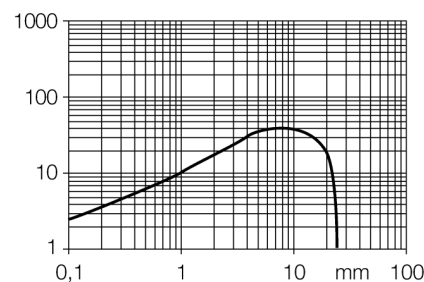

Akční rádius

Funkční rezerva v závislosti na dosahu

Typové označení	Q25SP6FF25Q
Identifikační číslo	3058409
Druh provozu	reflexní snímač s pevným zacloněním pozadí
Barva světla	IR
Vlnová délka	880 nm
Rozsah	0...25 mm
Okolní teplota	-40... +70°C
Napájecí napětí	10...30VDC
Proud naprázdno I₀	≤ 25 mA
Ochrana proti zkratu	ano/ taktovaná
Ochrana proti přepólování	ano
Výstupní funkce	závisí na zapojení, PNP
Frekvence spínání	≤ 160 Hz
Doba ustálení	≤ 100 ms
Hodnota proudového omezení	> 220 mA
Pouzdro	kvádrové pouzdro, Q25
Rozměry	30 x 25 x 62.7 mm
Materiál pouzdra	plast, PBT
Čočka	plast, akrylát
Připojení	konektor, M12 x 1
Stupeň krytí	IP67 / IP69K
MTTF	448Roky dle SN 29500 (Ed. 99) 40°C
Indikace napájení	LED zelená
Indikace stavu výstupu	LED žlutá
Signalizace poruchy	LED zelená bliká
indikace alarmu	LED žlutá bliká