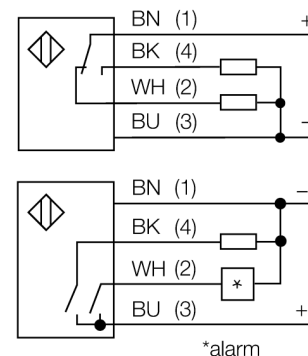

Optosenzor reflexní snímač s pevným zacloněním pozadí Q25SP6FF25Q

- zástrčka M12 x 1, 5pinová
- stupeň krytí IP67 / IP69K
- okolní teplota: -40...+70 °C
- napájecí napětí: 10...30 VDC
- přepínací PNP výstup

Schéma zapojení

Funkční princip

Vysílač a přijímač jsou umístěny v jednom pouzdře. Odraz světla od objektu je detekován a vede k sepnutí senzoru. Proto závisí spínací rozsah ve značné míře na odrazivosti objektu.

Akční rádius

Funkční rezerva v závislosti na dosahu

Typové označení	Q25SP6FF25Q
Identifikační číslo	3058409
Druh provozu	reflexní snímač s pevným zacloněním pozadí
Barva světla	IR
Vlnová délka	880 nm
Rozsah	0...25 mm
Okolní teplota	-40... +70°C
Napájecí napětí	10...30VDC
Proud naprázdno I ₀	≤ 25 mA
Ochrana proti zkratu	ano/ taktovaná
Ochrana proti přepólování	ano
Výstupní funkce	závisí na zapojení, PNP
Frekvence spínání	≤ 160 Hz
Doba ustálení	≤ 100 ms
Hodnota proudového omezení	> 220 mA
Pouzdro	kvádrové pouzdro, Q25
Rozměry	30 x 25 x 62.7 mm
Materiál pouzdra	plast, PBT
Čočka	plast, akrylát
Připojení	konektor, M12 x 1
Stupeň krytí	IP67 / IP69K
MTTF	448Roky dle SN 29500 (Ed. 99) 40°C
Indikace napájení	LED zelená
Indikace stavu výstupu	LED žlutá
Signalizace poruchy	LED zelená bliká
indikace alarmu	LED žlutá bliká

Wiring accessories

Typové označení	Identifikační číslo		Rozměrový náčrtek
RKC4.4T-2/TEL	6625013	Připojovací kabel, zásuvka M12 přímá 4pinová, délka kabelu: 2 m, materiál kabelu: černé PVC; cULus certifikát; k dispozici i jiné délky kabelu a provedení, viz www.turck.cz	
WKC4.4T-2/TEL	6625025	Připojovací kabel, zásuvka M12 úhlová 4pinová, délka kabelu: 2 m, materiál kabelu: černé PVC; cULus certifikát; k dispozici i jiné délky kabelu a provedení, viz www.turck.cz	