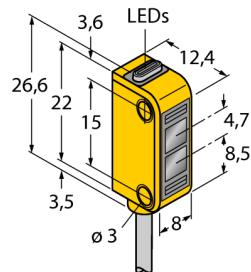

**senzor optic**  
**senzor difuz cu "background suppression" neajustabil**  
**Senzor miniatură**  
**Q12RB6FF15**

- Cablu PVC, 2 m
- Grad de protecție IP67
- Led cu vizibilitate de 360 de grade
- Indicare câștig insuficient
- Tensiune de alimentare: 10...30 Vcc
- Ieșire digitală, bipolară, funcționare la întuneric

**Diagramă de conexiuni**

<b>Descriere tip</b>	Q12RB6FF15
Număr identificare	3072107
<b>Mod de operare</b>	senzor cu mod difuz cu suprimare background fără ajustare
Tipul de lumină	roșu
Lungime de undă	640 nm
Domeniu	3...15 mm
Temperatura mediului	-20...+55°C
<b>Tensiune de alimentare</b>	10...30Vcc
Ripul rezidual	< 10 % U <sub>s</sub>
Curent nominal de alimentare în c.c.	≤ 50 mA
Curent fără sarcină I <sub>0</sub>	≤ 20 mA
Protecție la scurtcircuit	da
Protecție la alimentare inversă	da
Ieșire	NO, operare la întuneric, PNP/NPN
Frecvență de comutare	≤ 700 Hz
Timp de întârziere la alimentare	≤ 120 ms
<b>Design</b>	Dreptunghiular, Q12
Dimensiuni	12.4 x 8 x 26.6mm
Materialul carcasei	plastic, Elastomer, galben
Lentilă	plastic, Policarbonat
Conectare	Cablu, PVC
Lungime cablu	2 m
Secțiune cablu	4 x 0.34 mm <sup>2</sup>
Grad de protecție	IP67
MTTF	135ani conform SN 29500 (Ed. 99) 40 °C
<b>Indicator al tensiunii de lucru</b>	LED verde
Indicare stare	LED galben
Indicare eroare	LED verde
Excess gain indication	LED galben intermitent

**Principiu de funcționare**

Emițătorul și receptorul se află în aceeași carcasă. Lumina reflectată de obiect este detectată și senzorul comută. Distanța de detecție depinde puternic de factorul de reflexie al obiectului detectat.

**Caracteristica "Excess gain"**

Caracteristica Excess gain-Distanță

senzor optic  
senzor difuz cu "background suppression" neajustabil  
Senzor miniatură  
Q12RB6FF15

Accesorii

Tip	Număr identificare		Desen cu dimensiuni
SMBQ12A	3074341	Suport de montare; material VA 1.4401, pentru senzor optic, seriile Q12	
SMBQ12T	3073722	Suport de montare; material VA 1.4401, pentru senzor optic, seriile Q12	