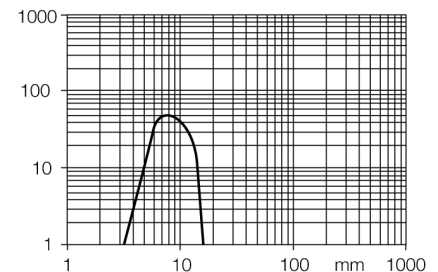

Caracteristica "Excess gain"

Caracteristica Excess gain-Distanță