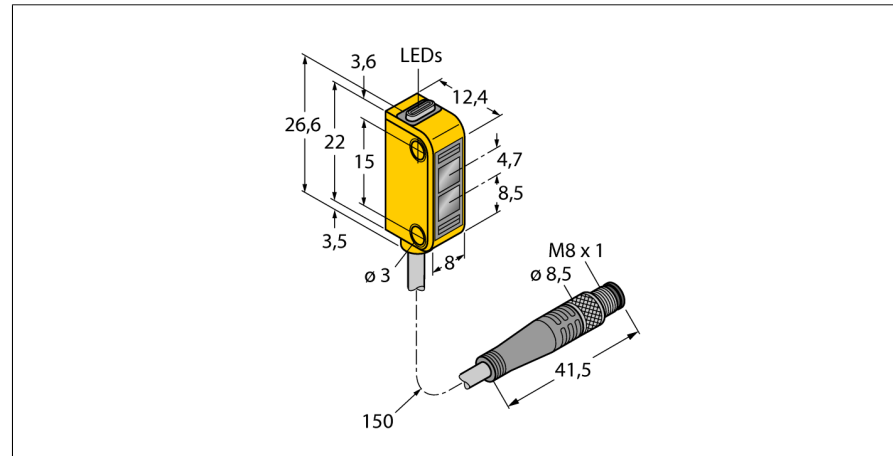

optosensor
diffuse sensor met vaste achtergrondonderdrukking
Miniatuursensor
Q12AB6FF30Q

- kabel met connector, PVC, 150 mm 8 mm, 4-polig
- beschermingsgraad IP67
- LED rondom zichtbaar
- weergave van een te lage functiereserve
- bedrijfsspanning: 10...30VDC
- bipolaire schakeluitgang, lichtschakelend

Aansluitschema

Type	Q12AB6FF30Q
Ident no.	3072111
Systeemuitvoering	diffuse sensor met vaste achtergrondonderdrukking
Lichtsoort	rood
Golfengte	640 nm
Reikwijdte	3...30mm
Omgevingstemperatuur	-20...+55 °C
Bedrijfsspanning U_s	10...30 VDC
Restriempelspanning	$< 10 \% U_s$
DC nominale bedrijfsstroom	$\leq 50 \text{ mA}$
Eigen stroomopname I_o	$\leq 20 \text{ mA}$
Kortsluitbeveiliging	ja
Ompoolbeveiliging	ja
Uitgangsfunctie	N.O., lichtschakelend, PNP/NPN
Schakelfrequentie	$\leq 700 \text{ Hz}$
Inschakelfoutimpulsonderdrukking	$\leq 120 \text{ ms}$
Bouwworm	rechthoekig, Q12
Afmetingen	12.4 x 8 x 26.6 mm
Materiaal behuizing	kunststof, elastomeer, geel
Len	kunststof, polycarbonaat
Aansluiting	kabel met connector, PVC, M8 x 1
Kabellengte	0.15 m
Kabeldoorsnede	4x 0.34mm ²
Beschermingsgraad	IP67
MTTF	135Jaren volgens SN 29500 (Ed. 99) 40°C
Bedrijfsspanningsindicatie	LEDgroen
Schakeltoestandsindicatie	LEDgeel
Foutmelding	LEDgroen
Weergave van de functiereserve	LEDgeelknipperend

Functieprincipe

Zender en ontvanger zijn in dezelfde behuizing ondergebracht. De lichtreflectie aan een object wordt gedetecteerd en leidt tot het schakelen van de sensor. Hierbij hangt de schakelafstand in hoge mate af van het weerkaatsingsvermogen van het object.