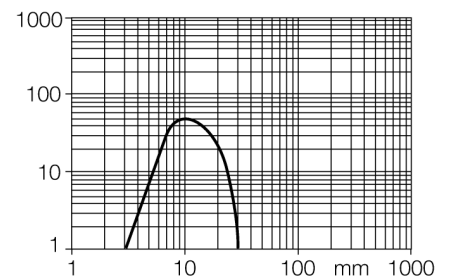

Reikwijdtecurve

Functiereserve afhankelijk van de reikwijdte