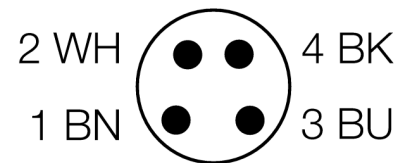

optosensor
diffuse sensor met vaste achtergrondonderdrukking
Miniatuursensor
Q12AB6FF30Q

- kabel met connector, PVC, 150 mm 8 mm, 4-polig
- beschermingsgraad IP67
- LED rondom zichtbaar
- weergave van een te lage functiereserve
- bedrijfsspanning: 10...30VDC
- bipolaire schakeluitgang, lichtschakelend

Aansluitschema

Type	Q12AB6FF30Q
Ident no.	3072111
Systeemuitvoering	diffuse sensor met vaste achtergrondonderdrukking
Lichtsoort	rood
Golfengte	640 nm
Reikwijdte	3...30mm
Omgevingstemperatuur	-20...+55 °C
Bedrijfsspanning U_s	10...30 VDC
Restriempelspanning	$< 10 \% U_s$
DC nominale bedrijfsstroom	$\leq 50 \text{ mA}$
Eigen stroomopname I_o	$\leq 20 \text{ mA}$
Kortsluitbeveiliging	ja
Ompoolbeveiliging	ja
Uitgangsfunctie	N.O., lichtschakelend, PNP/NPN
Schakelfrequentie	$\leq 700 \text{ Hz}$
Inschakelfoutimpulsonderdrukking	$\leq 120 \text{ ms}$
Bouwworm	rechthoekig, Q12
Afmetingen	12.4 x 8 x 26.6 mm
Materiaal behuizing	kunststof, elastomeer, geel
Len	kunststof, polycarbonaat
Aansluiting	kabel met connector, PVC, M8 x 1
Kabellengte	0.15 m
Kabeldoorsnede	4x 0.34mm ²
Beschermingsgraad	IP67
MTTF	135Jaren volgens SN 29500 (Ed. 99) 40°C
Bedrijfsspanningsindicatie	LEDgroen
Schakeltoestandsindicatie	LEDgeel
Foutmelding	LEDgroen
Weergave van de functiereserve	LEDgeelknipperend