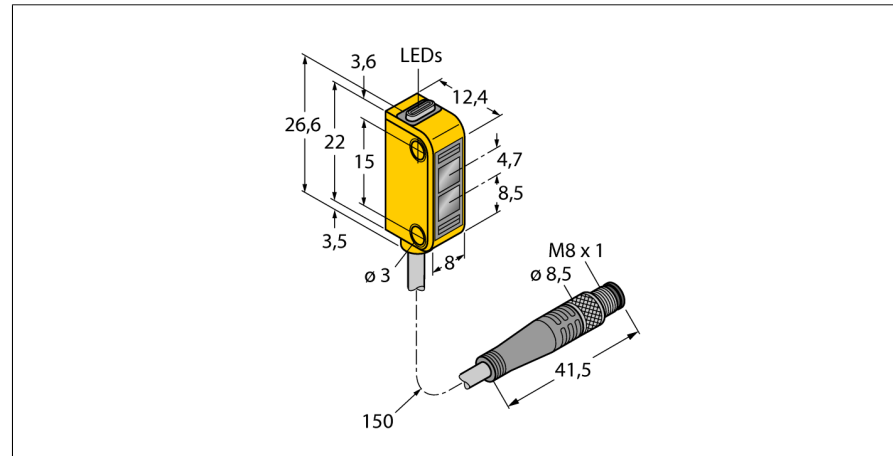

senzor optic
senzor difuz cu "background suppression" neajustabil
Senzor miniatură
Q12AB6FF30Q

- Cablu cu conector tată, 4-pini, PVC, 150 mm, 8 mm
- Grad de protecție IP67
- Led cu vizibilitate de 360 de grade
- Indicare câștig insuficient
- Tensiune de alimentare: 10...30 Vcc
- leșire digitală, bipolară, funcționare la lumină

Diagramă de conexiuni

Descriere tip	Q12AB6FF30Q
Număr identificare	3072111
Mod de operare	senzor cu mod difuz cu suprimare background fără ajustare
Tipul de lumină	roșu
Lungime de undă	640 nm
Domeniu	3...30 mm
Temperatura mediului	-20...+55°C
Tensiune de alimentare	10...30Vcc
Ripul rezidual	< 10 % U _s
Curent nominal de alimentare în c.c.	≤ 50 mA
Curent fără sarcină I ₀	≤ 20 mA
Protecție la scurtcircuit	da
Protecție la alimentare inversă	da
leșire	NO, operare la lumină, PNP/NPN
Frecvență de comutare	≤ 700 Hz
Timp de întârziere la alimentare	≤ 120 ms
Design	Dreptunghiular, Q12
Dimensiuni	12.4 x 8 x 26.6mm
Materialul carcasei	plastic, Elastomer, galben
Lentilă	plastic, Policarbonat
Conectare	Cablu cu conector, PVC, M8 x 1
Lungime cablu	0.15 m
Secțiune cablu	4 x 0.34 mm ²
Grad de protecție	IP67
MTTF	135ani conform SN 29500 (Ed. 99) 40 °C
Indicator al tensiunii de lucru	LED verde
Indicare stare	LED galben
Indicare eroare	LED verde
Excess gain indication	LED galben intermitent

Accesorii conectare

Tip	Număr identificare		Desen cu dimensiuni
PKG4M-2/TEL	6625061	Cablu de conectare, mamă M8, drept, 4-pini, lungime cablu: 2 m, material manta: PVC, negru; certificare cULus; sunt disponibile alte lungimi și calități de cablu, pe www.turck.com	
PKW4M-2/TEL	6625067	Cablu de conectare, mamă M8, cu cot, 4-pini, lungime cablu: 2 m, material manta: PVC, negru; certificare cULus; sunt disponibile alte lungimi și calități de cablu, pe www.turck.com	