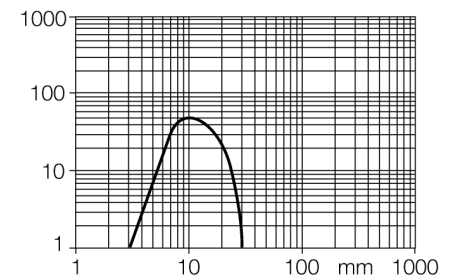

Caracteristica "Excess gain"

Caracteristica Excess gain-Distanță