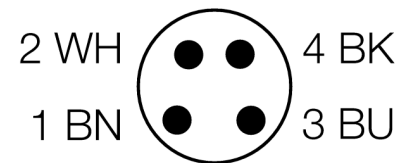

senzor optic
senzor difuz cu "background suppression" neajustabil
Senzor miniatură
Q12AB6FF30Q

- Cablu cu conector tată, 4-pini, PVC, 150 mm, 8 mm
- Grad de protecție IP67
- Led cu vizibilitate de 360 de grade
- Indicare câștig insuficient
- Tensiune de alimentare: 10...30 Vcc
- leșire digitală, bipolară, funcționare la lumină

Diagramă de conexiuni

Descriere tip	Q12AB6FF30Q
Număr identificare	3072111
Mod de operare	senzor cu mod difuz cu suprimare background fără ajustare
Tipul de lumină	roșu
Lungime de undă	640 nm
Domeniu	3...30 mm
Temperatura mediului	-20...+55°C
Tensiune de alimentare	10...30Vcc
Ripul rezidual	< 10 % U _s
Curent nominal de alimentare în c.c.	≤ 50 mA
Curent fără sarcină I ₀	≤ 20 mA
Protecție la scurtcircuit	da
Protecție la alimentare inversă	da
leșire	NO, operare la lumină, PNP/NPN
Frecvență de comutare	≤ 700 Hz
Timp de întârziere la alimentare	≤ 120 ms
Design	Dreptunghiular, Q12
Dimensiuni	12.4 x 8 x 26.6mm
Materialul carcasei	plastic, Elastomer, galben
Lentilă	plastic, Policarbonat
Conectare	Cablu cu conector, PVC, M8 x 1
Lungime cablu	0.15 m
Secțiune cablu	4 x 0.34 mm ²
Grad de protecție	IP67
MTTF	135ani conform SN 29500 (Ed. 99) 40 °C
Indicator al tensiunii de lucru	LED verde
Indicare stare	LED galben
Indicare eroare	LED verde
Excess gain indication	LED galben intermitent