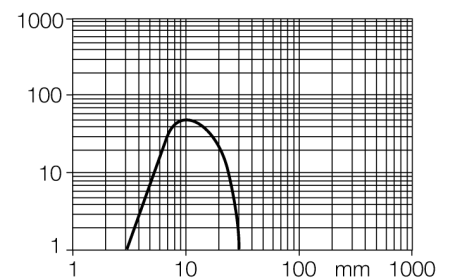

Akční rádius

Funkční rezerva v závislosti na dosahu