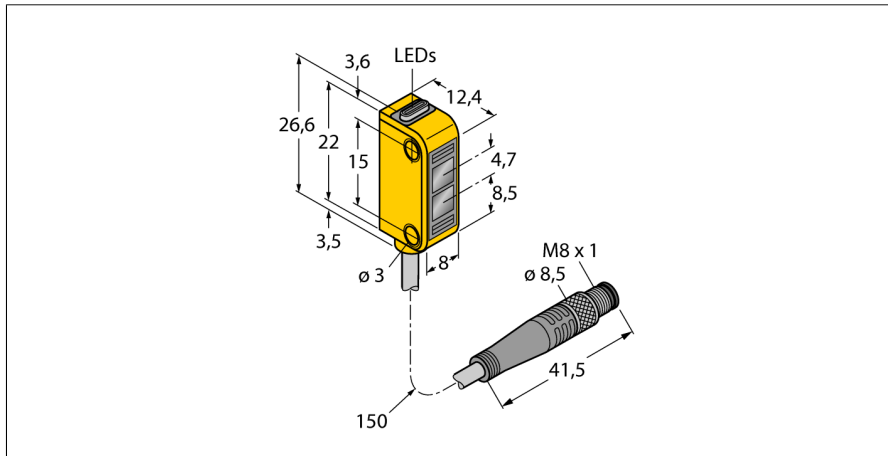

**Optosenzor
reflexní snímač s pevným zacloněním pozadí
miniaturní senzor
Q12AB6FF30Q**

- 150mm PVC kabel s 4pinovým konektorem 8 mm
- stupeň krytí IP67
- dobře viditelné LED
- zobrazení nízké funkční rezervy
- napájecí napětí: 10...30VDC
- bipolární spínací výstup, spínání světlem

Schéma zapojení

Typové označení	Q12AB6FF30Q
Identifikační číslo	3072111
Druh provozu	reflexní snímač s pevným zacloněním pozadí
Barva světla	červená
Vlnová délka	640 nm
Rozsah	3...30 mm
Okolní teplota	-20... +55°C
Napájecí napětí	10...30VDC
Zvlnění	< 10 % U _s
DC jmenovitý provozní proud	≤ 50 mA
Proud naprázdno I ₀	≤ 20 mA
Ochrana proti zkratu	ano
Ochrana proti přepólování	ano
Výstupní funkce	spínací, spínaný světlem, PNP / NPN
Frekvence spínání	≤ 700 Hz
Doba ustálení	≤ 120 ms
Pouzdro	kvádrové pouzdro, Q12
Rozměry	12.4 x 8 x 26.6 mm
Materiál pouzdra	plast, elastomer, žlutá
Čočka	plast, polykarbonát
Připojení	kabel s konektorem, PVC, M8 x 1
Délka kabelu	0.15 m
Průřez kabelu	4 x 0.34 mm ²
Stupeň krytí	IP67
MTTF	135Roky dle SN 29500 (Ed. 99) 40°C
Indikace napájení	LED zelená
Indikace stavu výstupu	LED žlutá
Signalizace poruchy	LED zelená
Indikace funkční rezervy	LED žlutá bliká

Funkční princip

Vysílač a přijímač jsou umístěny v jednom pouzdře. Odraz světla od objektu je detekován a vede k sepnutí senzoru. Proto závisí spínací rozsah ve značné míře na odrazivosti objektu.

Akční rádius

Wiring accessories

Typové označení	Identifikační číslo		Rozměrový náčrtek
PKG4M-2/TEL	6625061	Připojovací kabel, zásuvka M8 přímá 4pinová, délka kabelu: 2 m, materiál kabelu: černé PVC; cULus certifikát; k dispozici i jiné délky kabelu a provedení, viz www.turck.cz	
PKW4M-2/TEL	6625067	Připojovací kabel, zásuvka M8 úhlová 4pinová, délka kabelu: 2 m, materiál kabelu: černé PVC; cULus certifikát; k dispozici i jiné délky kabelu a provedení, viz www.turck.cz	