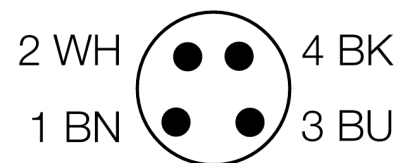

**Optosenzor
reflexní snímač s pevným zacloněním pozadí
miniaturní senzor
Q12AB6FF30Q**

- 150mm PVC kabel s 4pinovým konektorem 8 mm
- stupeň krytí IP67
- dobře viditelné LED
- zobrazení nízké funkční rezervy
- napájecí napětí: 10...30VDC
- bipolární spínací výstup, spínání světlem

Schéma zapojení

Typové označení	Q12AB6FF30Q
Identifikační číslo	3072111
Druh provozu	reflexní snímač s pevným zacloněním pozadí
Barva světla	červená
Vlnová délka	640 nm
Rozsah	3...30 mm
Okolní teplota	-20... +55°C
Napájecí napětí	10...30VDC
Zvlnění	< 10 % U _s
DC jmenovitý provozní proud	≤ 50 mA
Proud naprázdno I ₀	≤ 20 mA
Ochrana proti zkratu	ano
Ochrana proti přepólování	ano
Výstupní funkce	spínací, spínaný světlem, PNP / NPN
Frekvence spínání	≤ 700 Hz
Doba ustálení	≤ 120 ms
Pouzdro	kvádrové pouzdro, Q12
Rozměry	12.4 x 8 x 26.6 mm
Materiál pouzdra	plast, elastomer, žlutá
Čočka	plast, polykarbonát
Připojení	kabel s konektorem, PVC, M8 x 1
Délka kabelu	0.15 m
Průřez kabelu	4 x 0.34 mm ²
Stupeň krytí	IP67
MTTF	135Roky dle SN 29500 (Ed. 99) 40°C
Indikace napájení	LED zelená
Indikace stavu výstupu	LED žlutá
Signalizace poruchy	LED zelená
Indikace funkční rezervy	LED žlutá bliká