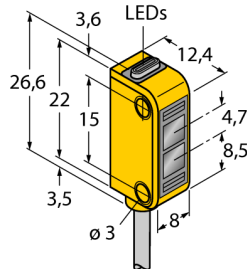

Фотоэлектрический датчик
Диффузионный датчик с фиксированным подавлением заднего фона
миниатюрный датчик
Q12RB6FF30

- Кабельный соединитель, ПВХ, 2 м
- Степень защиты IP67
- Светодиод, видимый со всех сторон
- Индикация недостаточного сигнала
- Рабочее напряжение: 10...30 В =
- Переключающий выход, биполярный, на темноту

Схема подключения

Принцип действия

Излучатель и приемник встроены в один корпус. Отражение света от мишени детектируется и переключает датчик. Т.о. диапазон чувствительности датчиков сильно зависит от отражательной способности мишени.

Коэффициент усиления

Зависимость коэффициента усиления от расстояния

Тип	Q12RB6FF30
Идент. №	3072113
Рабочий режим	диффузионный датчик с фиксированным подавлением фона
Тип источника света	красный
Длина волны	640 нм
Диапазон	3...30мм
Температура окружающей среды	-20...+55°C
Рабочее напряжение	10...30В =
Остаточная пульсация	< 10 % U _н
Номинальный постоянный рабочий ток	≤ 50 мА
Ток холостого хода I ₀	≤ 20 мА
Защита от короткого замыкания	да
обратной полярн.	да
Выходная функция	Н.О., срабатывание на темноту, PNP/NPN
Частота переключения	≤ 700 Гц
Задержка готовности	≤ 120 мс
Конструкция	прямоугольный, Q12
Размеры	12.4 x 8 x 26.6 мм
Материал корпуса	Пластмасса, Эластомеры, желтый
Линза	пластмасса, поликарбонат
Соединение	кабель, ПВХ
Длина кабеля	2 м
Поперечное сечение кабеля	4x0.34мм ²
Класс защиты	IP67
MTTF	135лет в соответствии с SN 29500-(Изд. 99) 40 °C
Индикатор рабочего напряжения	светодиодзел.
Индикация состояния переключения	светодиод желтый
Индикация ошибки	светодиод зел.
Индикация коэффициента усиления	светодиод желтый блики

**Фотоэлектрический датчик
Диффузионный датчик с фиксированным подавлением заднего фона
миниатюрный датчик
Q12RB6FF30**

Аксессуары

Наименование	Идент. №		Чертеж с размерами
SMBQ12A	3074341	Монтажный зажим; материал VA 1.4401, для фотоэлектрических датчиков, серии Q12	
SMBQ12T	3073722	Монтажный зажим; материал VA 1.4401, для фотоэлектрических датчиков, серии Q12	