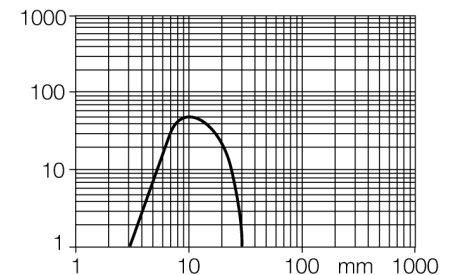

Коэффициент усиления

Зависимость коэффициента усиления от расстояния

Тип	Q12RB6FF30
Идент. №	3072113
Рабочий режим	диффузионный датчик с фиксированным подавлением фона
Тип источника света	красный
Длина волны	640 нм
Диапазон	3...30мм
Температура окружающей среды	-20...+55°C
Рабочее напряжение	10...30В =
Остаточная пульсация	< 10 % U_н
Номинальный постоянный рабочий ток	≤ 50 мА
Ток холостого хода I₀	≤ 20 мА
Защита от короткого замыкания	да
обратной полярн.	да
Выходная функция	Н.О., срабатывание на темноту, PNP/NPN
Частота переключения	≤ 700 Гц
Задержка готовности	≤ 120 мс
Конструкция	прямоугольный, Q12
Размеры	12.4 x 8 x 26.6 мм
Материал корпуса	Пластмасса, Эластомеры, желтый
Линза	пластмасса, поликарбонат
Соединение	кабель, ПВХ
Длина кабеля	2 м
Поперечное сечение кабеля	4x0.34мм²
Класс защиты	IP67
MTTF	135лет в соответствии с SN 29500-(Изд. 99) 40 °C
Индикатор рабочего напряжения	светодиодзел.
Индикация состояния переключения	светодиод желтый
Индикация ошибки	светодиод зел.
Индикация коэффициента усиления	светодиод желтый блики