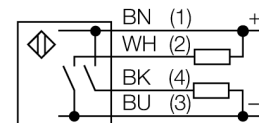

Фотоэлектрический датчик
Диффузионный датчик с фиксированным подавлением заднего фона
миниатюрный датчик
Q12RB6FF30

- Кабельный соединитель, ПВХ, 2 м
- Степень защиты IP67
- Светодиод, видимый со всех сторон
- Индикация недостаточного сигнала
- Рабочее напряжение: 10...30 В =
- Переключающий выход, биполярный, на темноту

Схема подключения

Принцип действия

Излучатель и приемник встроены в один корпус. Отражение света от мишени детектируется и переключает датчик. Т.о. диапазон чувствительности датчиков сильно зависит от отражательной способности мишени.

Коэффициент усиления

Зависимость коэффициента усиления от расстояния

Тип	Q12RB6FF30
Идент. №	3072113
Рабочий режим	диффузионный датчик с фиксированным подавлением фона
Тип источника света	красный
Длина волны	640 нм
Диапазон	3...30мм
Температура окружающей среды	-20...+55°C
Рабочее напряжение	10...30В =
Остаточная пульсация	< 10 % U _н
Номинальный постоянный рабочий ток	≤ 50 мА
Ток холостого хода I ₀	≤ 20 мА
Защита от короткого замыкания	да
обратной полярн.	да
Выходная функция	Н.О., срабатывание на темноту, PNP/NPN
Частота переключения	≤ 700 Гц
Задержка готовности	≤ 120 мс
Конструкция	прямоугольный, Q12
Размеры	12.4 x 8 x 26.6 мм
Материал корпуса	Пластмасса, Эластомеры, желтый
Линза	пластмасса, поликарбонат
Соединение	кабель, ПВХ
Длина кабеля	2 м
Поперечное сечение кабеля	4x0.34мм ²
Класс защиты	IP67
MTTF	135лет в соответствии с SN 29500-(Изд. 99) 40 °C
Индикатор рабочего напряжения	светодиодзел.
Индикация состояния переключения	светодиод желтый
Индикация ошибки	светодиод зел.
Индикация коэффициента усиления	светодиод желтый блики

**Фотоэлектрический датчик
Диффузионный датчик с фиксированным подавлением заднего фона
миниатюрный датчик
Q12RB6FF30**

Аксессуары

Наименование	Идент. №		Чертеж с размерами
SMBQ12A	3074341	Монтажный зажим; материал VA 1.4401, для фотоэлектрических датчиков, серии Q12	
SMBQ12T	3073722	Монтажный зажим; материал VA 1.4401, для фотоэлектрических датчиков, серии Q12	