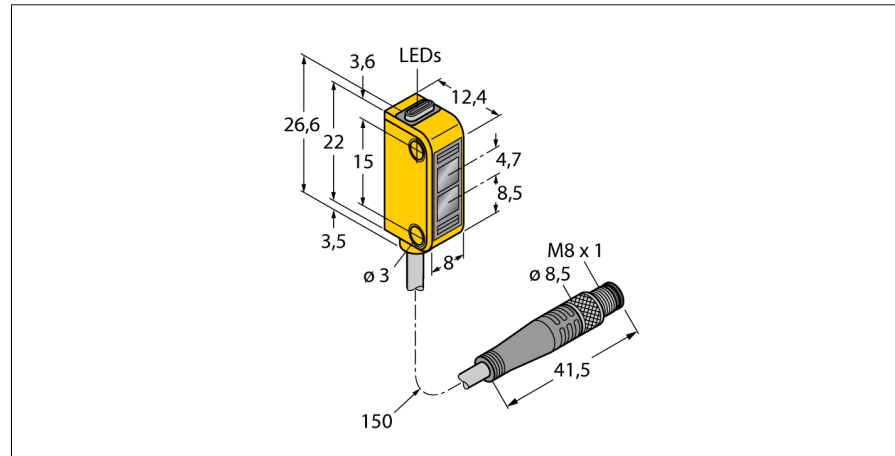

optosensor
diffuse sensor met vaste achtergrondonderdrukking
Miniatuursensor
Q12RB6FF30Q

- kabel met connector, PVC, 150 mm 8 mm, 4-polig
- beschermingsgraad IP67
- LED rondom zichtbaar
- weergave van een te lage functiereserve
- bedrijfsspanning: 10...30VDC
- bipolaire schakeluitgang, donkerschakelend

Aansluitschema

Type	Q12RB6FF30Q
Ident no.	3072114
Systeemuitvoering	diffuse sensor met vaste achtergrondonderdrukking
Lichtsoort	rood
Golfengte	640 nm
Reikwijdte	3...30mm
Omgevingstemperatuur	-20...+55 °C
Bedrijfsspanning U_s	10...30 VDC
Restriimpelspanning	< 10 % U _s
DC nominale bedrijfsstroom	≤ 50 mA
Eigen stroomopname I _o	≤ 20 mA
Kortsluitbeveiliging	ja
Ompoolbeveiliging	ja
Uitgangsfunctie	N.O., donkerschakelend, PNP/NPN
Schakelfrequentie	≤ 700 Hz
Inschakelfoutimpulsonderdrukking	≤ 120 ms
Bouwworm	rechthoekig, Q12
Afmetingen	12.4 x 8 x 26.6 mm
Materiaal behuizing	kunststof, elastomeer, geel
Lens	kunststof, polycarbonaat
Aansluiting	kabel met connector, PVC, M8 x 1
Kabellengte	0.15 m
Kabeldoorsnede	4x 0.34mm ²
Beschermingsgraad	IP67
MTTF	135Jaren volgens SN 29500 (Ed. 99) 40°C
Bedrijfsspanningsindicatie	LEDgroen
Schakeltoestandsindicatie	LEDgeel
Foutmelding	LEDgroen
Weergave van de functiereserve	LEDgeelknipperend

Functieprincipe

Zender en ontvanger zijn in dezelfde behuizing ondergebracht. De lichtreflectie aan een object wordt gedetecteerd en leidt tot het schakelen van de sensor. Hierbij hangt de schakelafstand in hoge mate af van het weerkaatsingsvermogen van het object.

Verbindingstoebereiden

Type	Ident no.		Afmetingen
PKG4M-2/TEL	6625061	aansluitkabel, M8-connector, recht, 4-polig, kabel- lengte: 2m, mantelmateriaal: PVC, zwart; cULus-homolo- gatie; andere kabellengtes en uitvoeringen leverbaar, zie www.turck.com	
PKW4M-2/TEL	6625067	aansluitkabel, M8-connector, haaks, 4-polig, kabel- lengte: 2m, mantelmateriaal: PVC, zwart; cULus-homolo- gatie; andere kabellengtes en uitvoeringen leverbaar, zie www.turck.com	