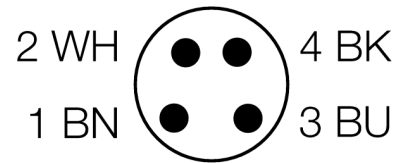

optosensor
diffuse sensor met vaste achtergrondonderdrukking
Miniatuursensor
Q12RB6FF30Q

- kabel met connector, PVC, 150 mm 8 mm, 4-polig
- beschermingsgraad IP67
- LED rondom zichtbaar
- weergave van een te lage functiereserve
- bedrijfsspanning: 10...30VDC
- bipolaire schakeluitgang, donkerschakelend

Aansluitschema

Type	Q12RB6FF30Q
Ident no.	3072114
Systeemuitvoering	diffuse sensor met vaste achtergrondonderdrukking
Lichtsoort	rood
Golfengte	640 nm
Reikwijdte	3...30mm
Omgevingstemperatuur	-20...+55 °C
Bedrijfsspanning U_s	10...30 VDC
Restriimpelspanning	< 10 % U _s
DC nominale bedrijfsstroom	≤ 50 mA
Eigen stroomopname I _o	≤ 20 mA
Kortsluitbeveiliging	ja
Ompoolbeveiliging	ja
Uitgangsfunctie	N.O., donkerschakelend, PNP/NPN
Schakelfrequentie	≤ 700 Hz
Inschakelfoutimpulsonderdrukking	≤ 120 ms
Bouwworm	rechthoekig, Q12
Afmetingen	12.4 x 8 x 26.6 mm
Materiaal behuizing	kunststof, elastomeer, geel
Lens	kunststof, polycarbonaat
Aansluiting	kabel met connector, PVC, M8 x 1
Kabellengte	0.15 m
Kabeldoorsnede	4x 0.34mm ²
Beschermingsgraad	IP67
MTTF	135Jaren volgens SN 29500 (Ed. 99) 40°C
Bedrijfsspanningsindicatie	LEDgroen
Schakeltoestandsindicatie	LEDgeel
Foutmelding	LEDgroen
Weergave van de functiereserve	LEDgeelknipperend