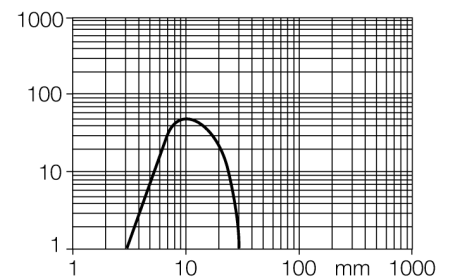

Reikwijdtecurve

Functiereserve afhankelijk van de reikwijdte