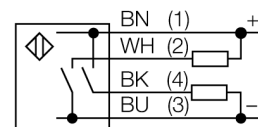

optosensor
diffuse sensor met vaste achtergrondonderdrukking
Miniatuursensor
Q12RB6FF30Q

- kabel met connector, PVC, 150 mm 8 mm, 4-polig
- beschermingsgraad IP67
- LED rondom zichtbaar
- weergave van een te lage functiereserve
- bedrijfsspanning: 10...30VDC
- bipolaire schakeluitgang, donkerschakelend

Aansluitschema

Type	Q12RB6FF30Q
Ident no.	3072114
Systeemuitvoering	diffuse sensor met vaste achtergrondonderdrukking
Lichtsoort	rood
Golfengte	640 nm
Reikwijdte	3...30mm
Omgevingstemperatuur	-20...+55 °C
Bedrijfsspanning U_s	10...30 VDC
Restriimpelspanning	< 10 % U _s
DC nominale bedrijfsstroom	≤ 50 mA
Eigen stroomopname I _o	≤ 20 mA
Kortsluitbeveiliging	ja
Ompoolbeveiliging	ja
Uitgangsfunctie	N.O., donkerschakelend, PNP/NPN
Schakelfrequentie	≤ 700 Hz
Inschakelfoutimpulsonderdrukking	≤ 120 ms
Bouwworm	rechthoekig, Q12
Afmetingen	12.4 x 8 x 26.6 mm
Materiaal behuizing	kunststof, elastomeer, geel
Lens	kunststof, polycarbonaat
Aansluiting	kabel met connector, PVC, M8 x 1
Kabellengte	0.15 m
Kabeldoorsnede	4x 0.34mm ²
Beschermingsgraad	IP67
MTTF	135Jaren volgens SN 29500 (Ed. 99) 40°C
Bedrijfsspanningsindicatie	LEDgroen
Schakeltoestandsindicatie	LEDgeel
Foutmelding	LEDgroen
Weergave van de functiereserve	LEDgeelknipperend

Functieprincipe

Zender en ontvanger zijn in dezelfde behuizing ondergebracht. De lichtreflectie aan een object wordt gedetecteerd en leidt tot het schakelen van de sensor. Hierbij hangt de schakelafstand in hoge mate af van het weerkaatsingsvermogen van het object.

Reikwijdtecurve

Functiereserve afhankelijk van de reikwijdte

**optosensor
diffuse sensor met vaste achtergrondonderdrukking
Miniatuursensor
Q12RB6FF30Q**

Toebehoren

Type	Ident no.		Afmetingen
SMBQ12A	3074341	montagebeugel; materiaal VA 1.4401, voor optosensor bouw- vorm Q12	
SMBQ12T	3073722	montagebeugel; materiaal VA 1.4401, voor optosensor bouw- vorm Q12	