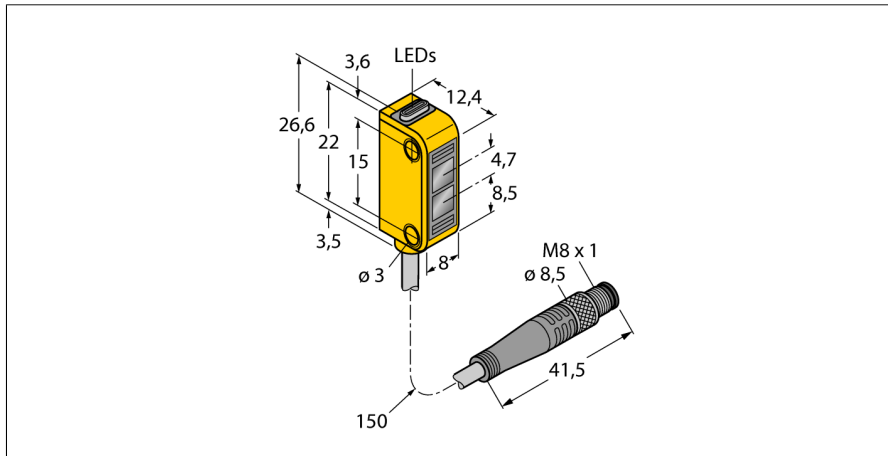

Optosenzor reflexní snímač s pevným zacloněním pozadí miniaturní senzor Q12RB6FF30Q

- 150mm PVC kabel s 4pinovým konektorem 8 mm
- stupeň krytí IP67
- dobře viditelné LED
- zobrazení nízké funkční rezervy
- napájecí napětí: 10...30VDC
- bipolární spínací výstup, spínání tmou

Schéma zapojení

Typové označení	Q12RB6FF30Q
Identifikační číslo	3072114
Druh provozu	reflexní snímač s pevným zacloněním pozadí
Barva světla	červená
Vlnová délka	640 nm
Rozsah	3...30 mm
Okolní teplota	-20... +55°C
Napájecí napětí	10...30VDC
Zvlnění	< 10 % U _s
DC jmenovitý provozní proud	≤ 50 mA
Proud naprázdno I ₀	≤ 20 mA
Ochrana proti zkratu	ano
Ochrana proti přepólování	ano
Výstupní funkce	spínací, spínaný tmou, PNP / NPN
Frekvence spínání	≤ 700 Hz
Doba ustálení	≤ 120 ms
Pouzdro	kvádrové pouzdro, Q12
Rozměry	12.4 x 8 x 26.6 mm
Materiál pouzdra	plast, elastomer, žlutá
Čočka	plast, polykarbonát
Připojení	kabel s konektorem, PVC, M8 x 1
Délka kabelu	0.15 m
Průřez kabelu	4 x 0.34 mm ²
Stupeň krytí	IP67
MTTF	135Roky dle SN 29500 (Ed. 99) 40°C
Indikace napájení	LED zelená
Indikace stavu výstupu	LED žlutá
Signalizace poruchy	LED zelená
Indikace funkční rezervy	LED žlutá bliká

Funkční princip

Vysílač a přijímač jsou umístěny v jednom pouzdře. Odraz světla od objektu je detekován a vede k sepnutí senzoru. Proto závisí spínací rozsah ve značné míře na odrazivosti objektu.

Akční rádius

Wiring accessories

Typové označení	Identifikační číslo		Rozměrový náčrtek
PKG4M-2/TEL	6625061	Připojovací kabel, zásuvka M8 přímá 4pinová, délka kabelu: 2 m, materiál kabelu: černé PVC; cULus certifikát; k dispozici i jiné délky kabelu a provedení, viz www.turck.cz	
PKW4M-2/TEL	6625067	Připojovací kabel, zásuvka M8 úhlová 4pinová, délka kabelu: 2 m, materiál kabelu: černé PVC; cULus certifikát; k dispozici i jiné délky kabelu a provedení, viz www.turck.cz	