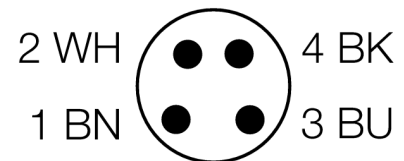

Optosenzor reflexní snímač s pevným zacloněním pozadí miniaturní senzor Q12RB6FF30Q

- 150mm PVC kabel s 4pinovým konektorem 8 mm
- stupeň krytí IP67
- dobře viditelné LED
- zobrazení nízké funkční rezervy
- napájecí napětí: 10...30VDC
- bipolární spínací výstup, spínání tmou

Schéma zapojení

Typové označení	Q12RB6FF30Q
Identifikační číslo	3072114
Druh provozu	reflexní snímač s pevným zacloněním pozadí
Barva světla	červená
Vlnová délka	640 nm
Rozsah	3...30 mm
Okolní teplota	-20... +55°C
Napájecí napětí	10...30VDC
Zvlnění	< 10 % U _s
DC jmenovitý provozní proud	≤ 50 mA
Proud naprázdno I ₀	≤ 20 mA
Ochrana proti zkratu	ano
Ochrana proti přepólování	ano
Výstupní funkce	spínací, spínaný tmou, PNP / NPN
Frekvence spínání	≤ 700 Hz
Doba ustálení	≤ 120 ms
Pouzdro	kvádrové pouzdro, Q12
Rozměry	12.4 x 8 x 26.6 mm
Materiál pouzdra	plast, elastomer, žlutá
Čočka	plast, polykarbonát
Připojení	kabel s konektorem, PVC, M8 x 1
Délka kabelu	0.15 m
Průřez kabelu	4 x 0.34 mm ²
Stupeň krytí	IP67
MTTF	135Roky dle SN 29500 (Ed. 99) 40°C
Indikace napájení	LED zelená
Indikace stavu výstupu	LED žlutá
Signalizace poruchy	LED zelená
Indikace funkční rezervy	LED žlutá bliká