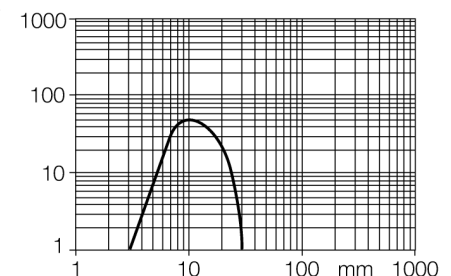

Akční rádius

Funkční rezerva v závislosti na dosahu