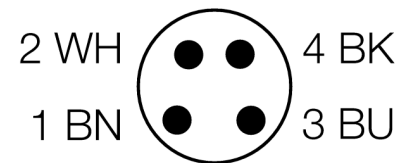

senzor optic
senzor difuz cu "background suppression" neajustabil
Senzor miniatură
Q12AB6FF50Q

- Cablu cu conector tată, 4-pini, PVC, 150 mm, 8 mm
- Grad de protecție IP67
- Led cu vizibilitate de 360 de grade
- Indicare câștig insuficient
- Tensiune de alimentare: 10...30 Vcc
- leșire digitală, bipolară, funcționare la lumină

Diagramă de conexiuni

Descriere tip	Q12AB6FF50Q
Număr identificare	3072117
Mod de operare	senzor cu mod difuz cu suprimare background fără ajustare
Tipul de lumină	roșu
Lungime de undă	640 nm
Domeniu	3...50 mm
Temperatura mediului	-20...+55°C
Tensiune de alimentare	10...30Vcc
Ripul rezidual	< 10 % U _s
Curent nominal de alimentare în c.c.	≤ 50 mA
Curent fără sarcină I ₀	≤ 20 mA
Protecție la scurtcircuit	da
Protecție la alimentare inversă	da
leșire	NO, operare la lumină, PNP/NPN
Frecvență de comutare	≤ 700 Hz
Timp de întârziere la alimentare	≤ 120 ms
Design	Dreptunghiular, Q12
Dimensiuni	12.4 x 8 x 26.6mm
Materialul carcasei	plastic, Elastomer, galben
Lentilă	plastic, Policarbonat
Conectare	Cablu cu conector, PVC, M8 x 1
Lungime cablu	0.15 m
Secțiune cablu	4 x 0.34 mm ²
Grad de protecție	IP67
MTTF	135ani conform SN 29500 (Ed. 99) 40 °C
Indicator al tensiunii de lucru	LED verde
Indicare stare	LED galben
Indicare eroare	LED verde
Excess gain indication	LED galben intermitent