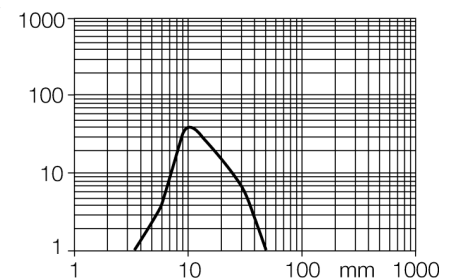

Caracteristica "Excess gain"

Caracteristica Excess gain-Distanță