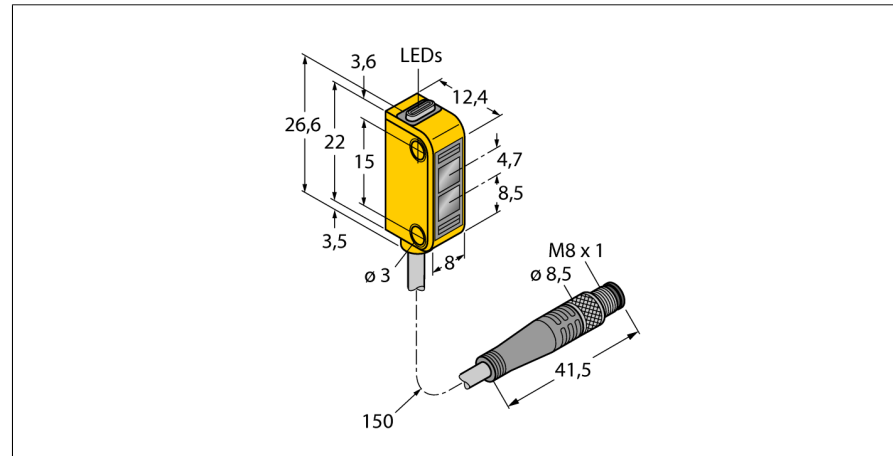

senzor optic
senzor difuz cu "background suppression" neajustabil
Senzor miniatură
Q12AB6FF50Q

- Cablu cu conector tată, 4-pini, PVC, 150 mm, 8 mm
- Grad de protecție IP67
- Led cu vizibilitate de 360 de grade
- Indicare câștig insuficient
- Tensiune de alimentare: 10...30 Vcc
- leșire digitală, bipolară, funcționare la lumină

Diagramă de conexiuni

Descriere tip	Q12AB6FF50Q
Număr identificare	3072117
Mod de operare	senzor cu mod difuz cu suprimare background fără ajustare
Tipul de lumină	roșu
Lungime de undă	640 nm
Domeniu	3...50 mm
Temperatura mediului	-20...+55°C
Tensiune de alimentare	10...30Vcc
Ripul rezidual	< 10 % U _s
Curent nominal de alimentare în c.c.	≤ 50 mA
Curent fără sarcină I ₀	≤ 20 mA
Protecție la scurtcircuit	da
Protecție la alimentare inversă	da
leșire	NO, operare la lumină, PNP/NPN
Frecvență de comutare	≤ 700 Hz
Timp de întârziere la alimentare	≤ 120 ms
Design	Dreptunghiular, Q12
Dimensiuni	12.4 x 8 x 26.6mm
Materialul carcasei	plastic, Elastomer, galben
Lentilă	plastic, Policarbonat
Conectare	Cablu cu conector, PVC, M8 x 1
Lungime cablu	0.15 m
Secțiune cablu	4 x 0.34 mm ²
Grad de protecție	IP67
MTTF	135ani conform SN 29500 (Ed. 99) 40 °C
Indicator al tensiunii de lucru	LED verde
Indicare stare	LED galben
Indicare eroare	LED verde
Excess gain indication	LED galben intermitent

Accesorii conectare

Tip	Număr identificare		Desen cu dimensiuni
PKG4M-2/TEL	6625061	Cablu de conectare, mamă M8, drept, 4-pini, lungime cablu: 2 m, material manta: PVC, negru; certificare cULus; sunt disponibile alte lungimi și calități de cablu, pe www.turck.com	
PKW4M-2/TEL	6625067	Cablu de conectare, mamă M8, cu cot, 4-pini, lungime cablu: 2 m, material manta: PVC, negru; certificare cULus; sunt disponibile alte lungimi și calități de cablu, pe www.turck.com	