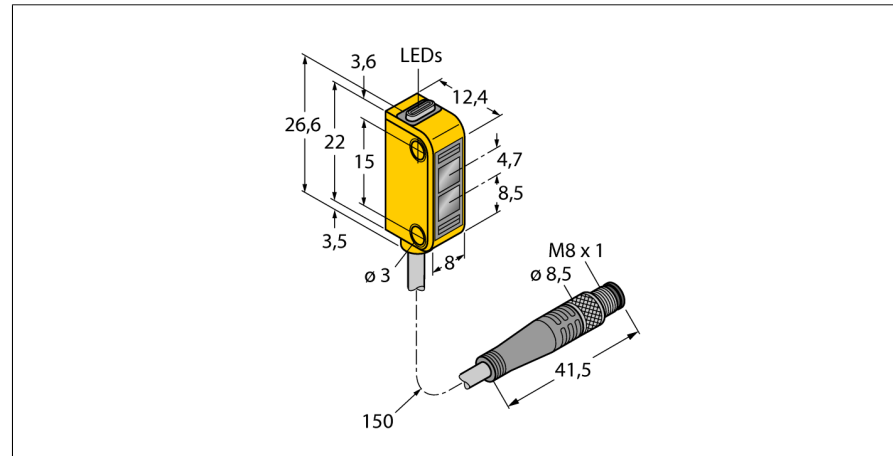

Optosenzor
reflexní snímač s pevným zacloněním pozadí
miniaturní senzor
Q12AB6FF50Q

- 150mm PVC kabel s 4pinovým konektorem 8 mm
- stupeň krytí IP67
- dobře viditelné LED
- zobrazení nízké funkční rezervy
- napájecí napětí: 10...30VDC
- bipolární spínací výstup, spínání světlem

Schéma zapojení

Typové označení	Q12AB6FF50Q
Identifikační číslo	3072117
Druh provozu	reflexní snímač s pevným zacloněním pozadí
Barva světla	červená
Vlnová délka	640 nm
Rozsah	3...50 mm
Okolní teplota	-20... +55°C
Napájecí napětí	10...30VDC
Zvlnění	< 10 % U _s
DC jmenovitý provozní proud	≤ 50 mA
Proud naprázdno I ₀	≤ 20 mA
Ochrana proti zkratu	ano
Ochrana proti přepólování	ano
Výstupní funkce	spínací, spínaný světlem, PNP / NPN
Frekvence spínání	≤ 700 Hz
Doba ustálení	≤ 120 ms
Pouzdro	kvádrové pouzdro, Q12
Rozměry	12.4 x 8 x 26.6 mm
Materiál pouzdra	plast, elastomer, žlutá
Čočka	plast, polykarbonát
Připojení	kabel s konektorem, PVC, M8 x 1
Délka kabelu	0.15 m
Průřez kabelu	4 x 0.34 mm ²
Stupeň krytí	IP67
MTTF	135Roky dle SN 29500 (Ed. 99) 40°C
Indikace napájení	LED zelená
Indikace stavu výstupu	LED žlutá
Signalizace poruchy	LED zelená
Indikace funkční rezervy	LED žlutá bliká

Funkční princip

Vysílač a přijímač jsou umístěny v jednom pouzdře. Odraz světla od objektu je detekován a vede k sepnutí senzoru. Proto závisí spínací rozsah ve značné míře na odrazivosti objektu.

Akční rádius

Wiring accessories

Typové označení	Identifikační číslo		Rozměrový náčrtek
PKG4M-2/TEL	6625061	Připojovací kabel, zásuvka M8 přímá 4pinová, délka kabelu: 2 m, materiál kabelu: černé PVC; cULus certifikát; k dispozici i jiné délky kabelu a provedení, viz www.turck.cz	
PKW4M-2/TEL	6625067	Připojovací kabel, zásuvka M8 úhlová 4pinová, délka kabelu: 2 m, materiál kabelu: černé PVC; cULus certifikát; k dispozici i jiné délky kabelu a provedení, viz www.turck.cz	