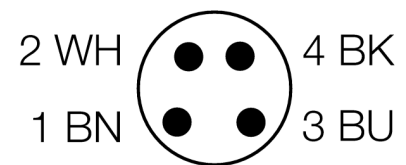

Optosenzor
reflexní snímač s pevným zacloněním pozadí
miniaturní senzor
Q12AB6FF50Q

- 150mm PVC kabel s 4pinovým konektorem 8 mm
- stupeň krytí IP67
- dobře viditelné LED
- zobrazení nízké funkční rezervy
- napájecí napětí: 10...30VDC
- bipolární spínací výstup, spínání světlem

Schéma zapojení

Typové označení	Q12AB6FF50Q
Identifikační číslo	3072117
Druh provozu	reflexní snímač s pevným zacloněním pozadí
Barva světla	červená
Vlnová délka	640 nm
Rozsah	3...50 mm
Okolní teplota	-20... +55°C
Napájecí napětí	10...30VDC
Zvlnění	< 10 % U _s
DC jmenovitý provozní proud	≤ 50 mA
Proud naprázdno I ₀	≤ 20 mA
Ochrana proti zkratu	ano
Ochrana proti přepólování	ano
Výstupní funkce	spínací, spínaný světlem, PNP / NPN
Frekvence spínání	≤ 700 Hz
Doba ustálení	≤ 120 ms
Pouzdro	kvádrové pouzdro, Q12
Rozměry	12.4 x 8 x 26.6 mm
Materiál pouzdra	plast, elastomer, žlutá
Čočka	plast, polykarbonát
Připojení	kabel s konektorem, PVC, M8 x 1
Délka kabelu	0.15 m
Průřez kabelu	4 x 0.34 mm ²
Stupeň krytí	IP67
MTTF	135Roky dle SN 29500 (Ed. 99) 40°C
Indikace napájení	LED zelená
Indikace stavu výstupu	LED žlutá
Signalizace poruchy	LED zelená
Indikace funkční rezervy	LED žlutá bliká