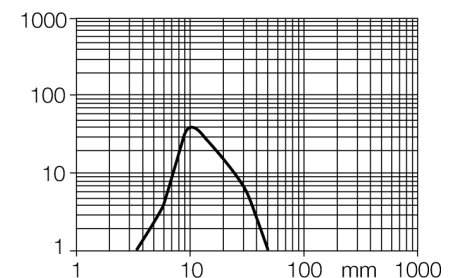

Akční rádius

Funkční rezerva v závislosti na dosahu