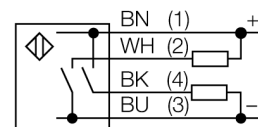

optosensor
diffuse sensor met vaste achtergrondonderdrukking
Miniatuursensor
Q12RB6FF50Q

- kabel met connector, PVC, 150 mm 8 mm, 4-polig
- beschermingsgraad IP67
- LED rondom zichtbaar
- weergave van een te lage functiereserve
- bedrijfsspanning: 10...30VDC
- bipolaire schakeluitgang, donkerschakelend

Aansluitschema

Type	Q12RB6FF50Q
Ident no.	3072120
Systeemuitvoering	diffuse sensor met vaste achtergrondonderdrukking
Lichtsoort	rood
Golfengte	640 nm
Reikwijdte	3...50mm
Omgevingstemperatuur	-20...+55 °C
Bedrijfsspanning U_s	10...30 VDC
Restriempelspanning	$< 10 \% U_s$
DC nominale bedrijfsstroom	$\leq 50 \text{ mA}$
Eigen stroomopname I_s	$\leq 20 \text{ mA}$
Kortsluitbeveiliging	ja
Ompoolbeveiliging	ja
Uitgangsfunctie	N.O., donkerschakelend, PNP/NPN
Schakelfrequentie	$\leq 700 \text{ Hz}$
Inschakelfoutimpulsonderdrukking	$\leq 120 \text{ ms}$
Bouwworm	rechthoekig, Q12
Afmetingen	12.4 x 8 x 26.6 mm
Materiaal behuizing	kunststof, elastomeer, geel
Len	kunststof, polycarbonaat
Aansluiting	kabel met connector, PVC, M8 x 1
Kabellengte	0.15 m
Kabeldoorsnede	4x 0.34mm ²
Beschermingsgraad	IP67
MTTF	135Jaren volgens SN 29500 (Ed. 99) 40°C
Bedrijfsspanningsindicatie	LEDgroen
Schakeltoestandsindicatie	LEDgeel
Foutmelding	LEDgroen
Weergave van de functiereserve	LEDgeelknipperend

Functieprincipe

Zender en ontvanger zijn in dezelfde behuizing ondergebracht. De lichtreflectie aan een object wordt gedetecteerd en leidt tot het schakelen van de sensor. Hierbij hangt de schakelafstand in hoge mate af van het weerkaatsingsvermogen van het object.

Reikwijdtecurve

Functiereserve afhankelijk van de reikwijdte

**optosensor
diffuse sensor met vaste achtergrondonderdrukking
Miniatuursensor
Q12RB6FF50Q**

Toebehoren

Type	Ident no.		Afmetingen
SMBQ12A	3074341	montagebeugel; materiaal VA 1.4401, voor optosensor bouw- vorm Q12	
SMBQ12T	3073722	montagebeugel; materiaal VA 1.4401, voor optosensor bouw- vorm Q12	