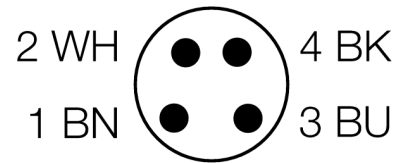

optosensor
diffuse sensor met vaste achtergrondonderdrukking
Miniatuursensor
Q12RB6FF50Q

- kabel met connector, PVC, 150 mm 8 mm, 4-polig
- beschermingsgraad IP67
- LED rondom zichtbaar
- weergave van een te lage functiereserve
- bedrijfsspanning: 10...30VDC
- bipolaire schakeluitgang, donkerschakelend

Aansluitschema

Type	Q12RB6FF50Q
Ident no.	3072120
Systeemuitvoering	diffuse sensor met vaste achtergrondonderdrukking
Lichtsoort	rood
Golfengte	640 nm
Reikwijdte	3...50mm
Omgevingstemperatuur	-20...+55 °C
Bedrijfsspanning U_s	10...30 VDC
Restriempelspanning	$< 10 \% U_s$
DC nominale bedrijfsstroom	$\leq 50 \text{ mA}$
Eigen stroomopname I_s	$\leq 20 \text{ mA}$
Kortsluitbeveiliging	ja
Ompoolbeveiliging	ja
Uitgangsfunctie	N.O., donkerschakelend, PNP/NPN
Schakelfrequentie	$\leq 700 \text{ Hz}$
Inschakelfoutimpulsonderdrukking	$\leq 120 \text{ ms}$
Bouwworm	rechthoekig, Q12
Afmetingen	12.4 x 8 x 26.6 mm
Materiaal behuizing	kunststof, elastomeer, geel
Len	kunststof, polycarbonaat
Aansluiting	kabel met connector, PVC, M8 x 1
Kabellengte	0.15 m
Kabeldoorsnede	4x 0.34mm ²
Beschermingsgraad	IP67
MTTF	135Jaren volgens SN 29500 (Ed. 99) 40°C
Bedrijfsspanningsindicatie	LEDgroen
Schakeltoestandsindicatie	LEDgeel
Foutmelding	LEDgroen
Weergave van de functiereserve	LEDgeelknipperend