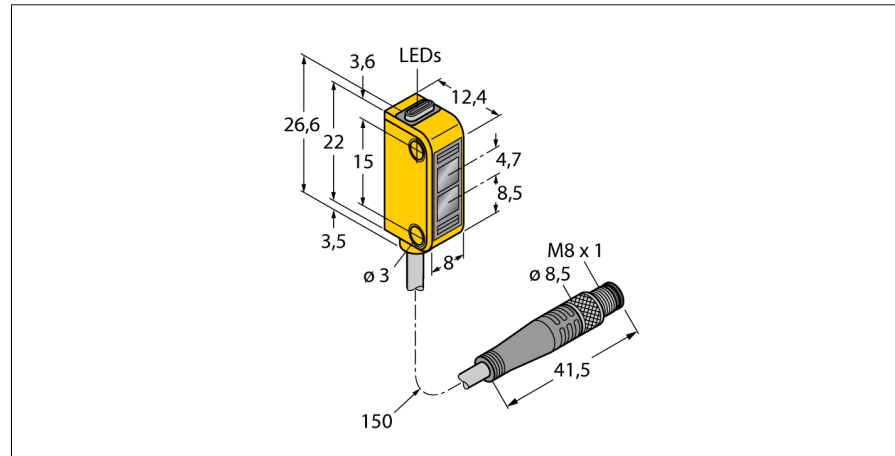

optosensor
diffuse sensor met vaste achtergrondonderdrukking
Miniatuursensor
Q12RB6FF50Q

- kabel met connector, PVC, 150 mm 8 mm, 4-polig
- beschermingsgraad IP67
- LED rondom zichtbaar
- weergave van een te lage functiereserve
- bedrijfsspanning: 10...30VDC
- bipolaire schakeluitgang, donkerschakelend

Aansluitschema

Type	Q12RB6FF50Q
Ident no.	3072120
Systeemuitvoering	diffuse sensor met vaste achtergrondonderdrukking
Lichtsoort	rood
Golfengte	640 nm
Reikwijdte	3...50mm
Omgevingstemperatuur	-20...+55 °C
Bedrijfsspanning U_s	10...30 VDC
Restriempelspanning	$< 10 \% U_s$
DC nominale bedrijfsstroom	$\leq 50 \text{ mA}$
Eigen stroomopname I_s	$\leq 20 \text{ mA}$
Kortsluitbeveiliging	ja
Ompoolbeveiliging	ja
Uitgangsfunctie	N.O., donkerschakelend, PNP/NPN
Schakelfrequentie	$\leq 700 \text{ Hz}$
Inschakelfoutimpulsonderdrukking	$\leq 120 \text{ ms}$
Bouwworm	rechthoekig, Q12
Afmetingen	12.4 x 8 x 26.6 mm
Materiaal behuizing	kunststof, elastomeer, geel
Len	kunststof, polycarbonaat
Aansluiting	kabel met connector, PVC, M8 x 1
Kabellengte	0.15 m
Kabeldoorsnede	4x 0.34mm ²
Beschermingsgraad	IP67
MTTF	135Jaren volgens SN 29500 (Ed. 99) 40°C
Bedrijfsspanningsindicatie	LEDgroen
Schakeltoestandsindicatie	LEDgeel
Foutmelding	LEDgroen
Weergave van de functiereserve	LEDgeelknipperend

Functieprincipe

Zender en ontvanger zijn in dezelfde behuizing ondergebracht. De lichtreflectie aan een object wordt gedetecteerd en leidt tot het schakelen van de sensor. Hierbij hangt de schakelafstand in hoge mate af van het weerkaatsingsvermogen van het object.