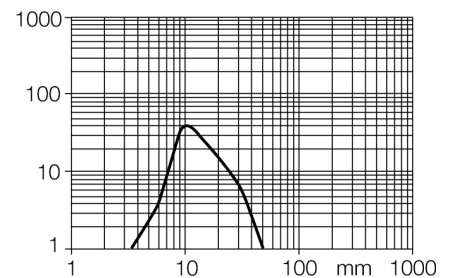

Reikwijdtecurve

Functiereserve afhankelijk van de reikwijdte