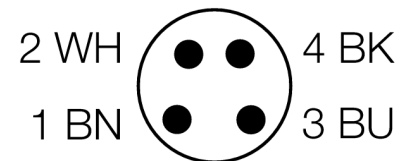

**Optosenzor
reflexní snímač s pevným zacloněním pozadí
miniaturní senzor
Q12RB6FF50Q**

- 150mm PVC kabel s 4pinovým konektorem 8 mm
- stupeň krytí IP67
- dobře viditelné LED
- zobrazení nízké funkční rezervy
- napájecí napětí: 10...30VDC
- bipolární spínací výstup, spínání tmou

Schéma zapojení

Typové označení	Q12RB6FF50Q
Identifikační číslo	3072120
Druh provozu	reflexní snímač s pevným zacloněním pozadí
Barva světla	červená
Vlnová délka	640 nm
Rozsah	3...50 mm
Okolní teplota	-20... +55°C
Napájecí napětí	10...30VDC
Zvlnění	< 10 % U _s
DC jmenovitý provozní proud	≤ 50 mA
Proud naprázdno I ₀	≤ 20 mA
Ochrana proti zkratu	ano
Ochrana proti přepólování	ano
Výstupní funkce	spínací, spínaný tmou, PNP / NPN
Frekvence spínání	≤ 700 Hz
Doba ustálení	≤ 120 ms
Pouzdro	kvádrové pouzdro, Q12
Rozměry	12.4 x 8 x 26.6 mm
Materiál pouzdra	plast, elastomer, žlutá
Čočka	plast, polykarbonát
Připojení	kabel s konektorem, PVC, M8 x 1
Délka kabelu	0.15 m
Průřez kabelu	4 x 0.34 mm ²
Stupeň krytí	IP67
MTTF	135Roky dle SN 29500 (Ed. 99) 40°C
Indikace napájení	LED zelená
Indikace stavu výstupu	LED žlutá
Signalizace poruchy	LED zelená
Indikace funkční rezervy	LED žlutá bliká