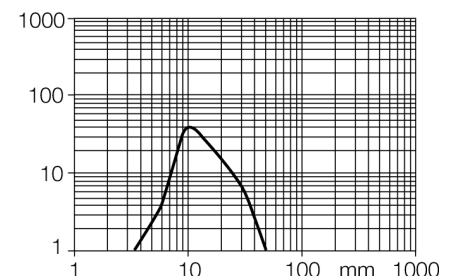

Akční rádius

Funkční rezerva v závislosti na dosahu