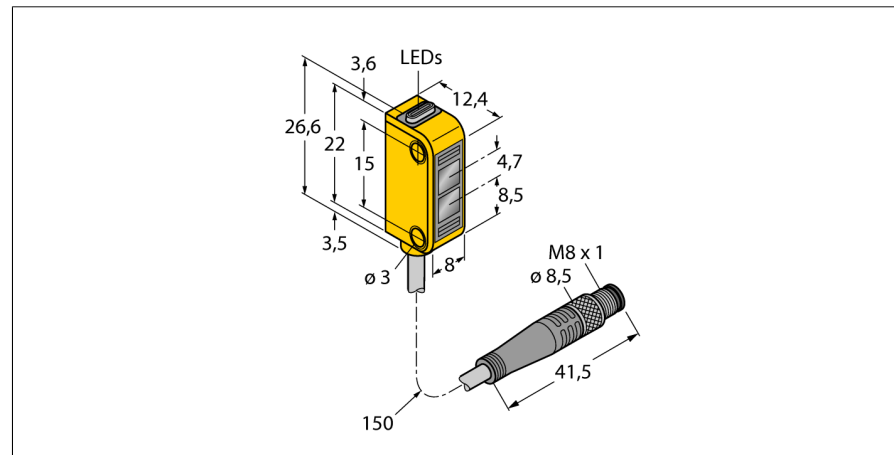

**Optosenzor
reflexní snímač s pevným zacloněním pozadí
miniaturní senzor
Q12RB6FF50Q**

- 150mm PVC kabel s 4pinovým konektorem 8 mm
- stupeň krytí IP67
- dobře viditelné LED
- zobrazení nízké funkční rezervy
- napájecí napětí: 10...30VDC
- bipolární spínací výstup, spínání tmou

Schéma zapojení

Typové označení	Q12RB6FF50Q
Identifikační číslo	3072120
Druh provozu	reflexní snímač s pevným zacloněním pozadí
Barva světla	červená
Vlnová délka	640 nm
Rozsah	3...50 mm
Okolní teplota	-20... +55°C
Napájecí napětí	10...30VDC
Zvlnění	< 10 % U _s
DC jmenovitý provozní proud	≤ 50 mA
Proud naprázdno I ₀	≤ 20 mA
Ochrana proti zkratu	ano
Ochrana proti přepólování	ano
Výstupní funkce	spínací, spínaný tmou, PNP / NPN
Frekvence spínání	≤ 700 Hz
Doba ustálení	≤ 120 ms
Pouzdro	kvádrové pouzdro, Q12
Rozměry	12.4 x 8 x 26.6 mm
Materiál pouzdra	plast, elastomer, žlutá
Čočka	plast, polykarbonát
Připojení	kabel s konektorem, PVC, M8 x 1
Délka kabelu	0.15 m
Průřez kabelu	4 x 0.34 mm ²
Stupeň krytí	IP67
MTTF	135Roky dle SN 29500 (Ed. 99) 40°C
Indikace napájení	LED zelená
Indikace stavu výstupu	LED žlutá
Signalizace poruchy	LED zelená
Indikace funkční rezervy	LED žlutá bliká

Funkční princip

Vysílač a přijímač jsou umístěny v jednom pouzdře. Odraz světla od objektu je detekován a vede k sepnutí senzoru. Proto závisí spínací rozsah ve značné míře na odrazivosti objektu.

Akční rádius

Wiring accessories

Typové označení	Identifikační číslo		Rozměrový náčrtek
PKG4M-2/TEL	6625061	Připojovací kabel, zásuvka M8 přímá 4pinová, délka kabelu: 2 m, materiál kabelu: černé PVC; cULus certifikát; k dispozici i jiné délky kabelu a provedení, viz www.turck.cz	
PKW4M-2/TEL	6625067	Připojovací kabel, zásuvka M8 úhlová 4pinová, délka kabelu: 2 m, materiál kabelu: černé PVC; cULus certifikát; k dispozici i jiné délky kabelu a provedení, viz www.turck.cz	