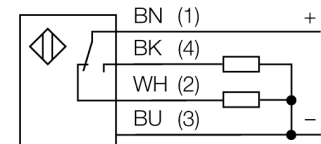

optosensor

diffuse sensor met vaste achtergrondonderdrukking

Q20PFF50

- kabel, PVC, 2 m
- beschermingsgraad IP67
- LED rondom zichtbaar
- bedrijfsspanning: 10...30 VDC
- NPN-schakeluitgang, wisselcontact

Aansluitschema

Funcieprincipe

Diffuse sensoren met achtergrondonderdrukking werken met een zender en meerdere ontvanger-elementen. De positie van het te detecteren object en de optische structuur van de sensor bepalen op welk ontvanger-element de grootste lichthoeveelheid valt. Door de sensorelektronica wordt bepaald, of het reflecterende object zich binnen of buiten het detectiebereik bevindt. De sensoren beschikken over een vaste grenswaarde.

Reikwijdtecurve

functiereserve afhankelijk van de reikwijdte