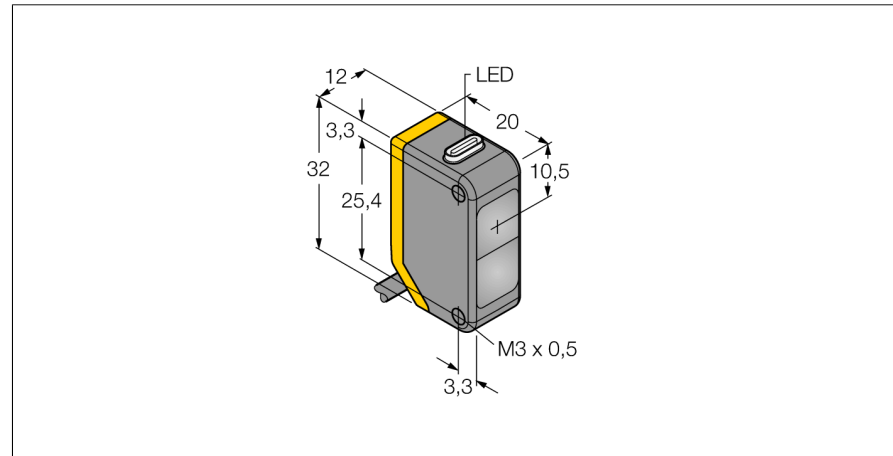

**Фотоэлектрический датчик  
диффузионный датчик с фиксированным подавлением фона  
Q20PFF50**

- Кабельный соединитель, ПВХ, 2 м
- Степень защиты IP67
- Светодиод, видимый со всех сторон
- Рабочее напряжение: 10...30 В =
- Переключающий выход PNP, НО/НЗ

**Схема подключения**

**Принцип действия**

Диффузионные датчики с подавлением заднего фона имеют один излучатель и несколько приемников. Положение цели вычисляется с помощью фотоэлектрической структуры датчика, какой из приемников получает основное кол-во света. Электроника определяет находится ли объект в пределах измеряемого диапазона. Эти датчики идут с фиксированной точкой среза.