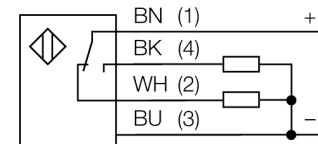

**Фотоэлектрический датчик  
диффузионный датчик с фиксированным подавлением фона  
Q20PFF50**

- Кабельный соединитель, ПВХ, 2 м
- Степень защиты IP67
- Светодиод, видимый со всех сторон
- Рабочее напряжение: 10...30 В =
- Переключающий выход PNP, НО/НЗ

**Схема подключения**

**Принцип действия**

Диффузионные датчики с подавлением заднего фона имеют один излучатель и несколько приемников. Положение цели вычисляется с помощью фотоэлектрической структуры датчика, какой из приемников получает основное кол-во света. Электроника определяет находится ли объект в пределах измеряемого диапазона. Эти датчики идут с фиксированной точкой среза.

**Запас по работоспособности**

Зависимость работоспособности от расстояния

**Запас по работоспособности**

<b>Тип</b>	Q20PFF50
Идент. №	3077769
<b>Рабочий режим</b>	диффузионный датчик с фиксированным подавлением фона
Тип источника света	красный
Длина волны	660 нм
Диапазон	0...50мм
Температура окружающей среды	-20...+60°C
<b>Рабочее напряжение</b>	10...30В =
Остаточная пульсация	< 10 % U <sub>н</sub>
Номинальный постоянный рабочий ток	≤ 100 мА
Ток холостого хода I <sub>0</sub>	≤ 18 мА
обратной полярн.	да
Выходная функция	Переключающий контакт, PNP
Частота переключения	≤ 600 Гц
Задержка готовности	≤ 100 мс
<b>Конструкция</b>	прямоугольный, Q20
Размеры	20 x 12 x 32 мм
Материал корпуса	Пластмасса, ABS
Линза	пластмасса, акрил
Соединение	кабель, ПВХ
Длина кабеля	2 м
Поперечное сечение кабеля	4x0.35мм <sup>2</sup>
Класс защиты	IP67
<b>Индикатор рабочего напряжения</b>	светодиодзел.
Индикация состояния переключения	светодиод желтый
Индикация ошибки	светодиод зел. мигание
Индикация коэффициента усиления	светодиод желтый блики