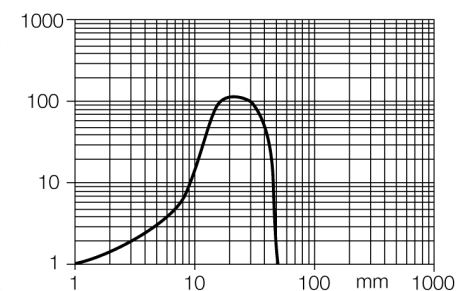

Запас по работоспособности

Тип	Q20PFF50
Идент. №	3077769
Рабочий режим	диффузионный датчик с фиксированным подавлением фона
Тип источника света	красный
Длина волны	660 нм
Диапазон	0...50мм
Температура окружающей среды	-20...+60°C
Рабочее напряжение	10...30В =
Остаточная пульсация	< 10 % U_н
Номинальный постоянный рабочий ток	≤ 100 мА
Ток холостого хода I₀	≤ 18 мА
обратной полярн.	да
Выходная функция	Переключающий контакт, PNP
Частота переключения	≤ 600 Гц
Задержка готовности	≤ 100 мс
Конструкция	прямоугольный, Q20
Размеры	20 x 12 x 32 мм
Материал корпуса	Пластмасса, ABS
Линза	пластмасса, акрил
Соединение	кабель, ПВХ
Длина кабеля	2 м
Поперечное сечение кабеля	4x0.35мм²
Класс защиты	IP67
Индикатор рабочего напряжения	светодиодзел.
Индикация состояния переключения	светодиод желтый
Индикация ошибки	светодиод зел. мигание
Индикация коэффициента усиления	светодиод желтый блики