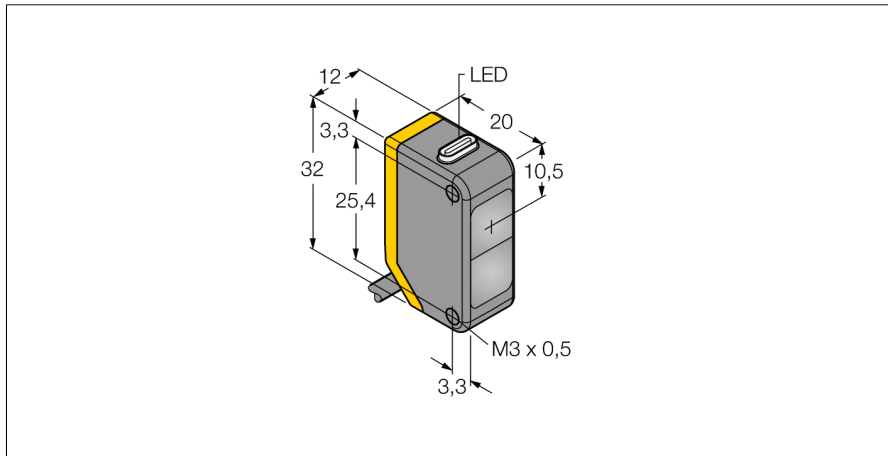

Фотоэлектрический датчик диффузионный датчик с фиксированным подавлением фона Q20PFF150

- Кабельный соединитель, ПВХ, 2 м
- Степень защиты IP67
- Светодиод, видимый со всех сторон
- Рабочее напряжение: 10...30 В =
- Переключающий выход PNP, НО/НЗ

Схема подключения

Принцип действия

Диффузионные датчики с подавлением заднего фона имеют один излучатель и несколько приемников. Положение цели вычисляется с помощью фотоэлектрической структуры датчика, какой из приемников получает основное кол-во света. Электроника определяет находится ли объект в пределах измеряемого диапазона. Эти датчики идут с фиксированной точкой среза.