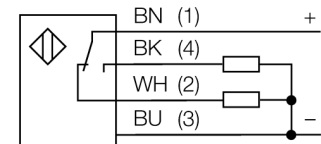

Фотоэлектрический датчик диффузионный датчик с фиксированным подавлением фона Q20PFF150

- Кабельный соединитель, ПВХ, 2 м
- Степень защиты IP67
- Светодиод, видимый со всех сторон
- Рабочее напряжение: 10...30 В =
- Переключающий выход PNP, НО/НЗ

Схема подключения

Принцип действия

Диффузионные датчики с подавлением заднего фона имеют один излучатель и несколько приемников. Положение цели вычисляется с помощью фотоэлектрической структуры датчика, какой из приемников получает основное кол-во света. Электроника определяет находится ли объект в пределах измеряемого диапазона. Эти датчики идут с фиксированной точкой среза.

Запас по работоспособности

Зависимость работоспособности от расстояния

Запас по работоспособности

Тип	Q20PFF150
Идент. №	3078155
Рабочий режим	диффузионный датчик с фиксированным подавлением фона
Тип источника света	красный
Длина волны	660 нм
Диапазон	0...150мм
Температура окружающей среды	-20...+60°C
Рабочее напряжение	10...30В =
Остаточная пульсация	< 10 % U _н
Номинальный постоянный рабочий ток	≤ 100 мА
Ток холостого хода I ₀	≤ 18 мА
обратной полярн.	да
Выходная функция	Переключающий контакт, PNP
Частота переключения	≤ 600 Гц
Задержка готовности	≤ 100 мс
Конструкция	прямоугольный, Q20
Размеры	20 x 12 x 32 мм
Материал корпуса	Пластмасса, ABS
Линза	пластмасса, акрил
Соединение	кабель, ПВХ
Длина кабеля	2 м
Поперечное сечение кабеля	4x0.35мм ²
Класс защиты	IP67
Индикатор рабочего напряжения	светодиодзел.
Индикация состояния переключения	светодиод желтый
Индикация ошибки	светодиод зел. мигание
Индикация коэффициента усиления	светодиод желтый блики