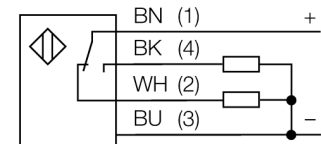

senzor optic
**Senzor cu mod difuz cu suprimare background fără ajustare
Q20PFF150**

- Cablu PVC, 2 m
- Grad de protecție IP67
- Led cu vizibilitate de 360 de grade
- Tensiune de alimentare: 10...30 Vcc
- Ieșire digitală PNP, comutator

Diagramă de conexiuni

Principiu de funcționare

Senzorii cu mod difuz cu suprimare background includ un singur emițător și mai multe receptoare. Poziția obiectului-țintă și structura fotoelectrică a senzorului determină care dintre elementele receptoare va primi cea mai mare cantitate de lumină. Electronica senzorului poate determina dacă obiectul reflector este sau nu în interiorul domeniului de măsură. Acești senzori au un punct fix de suprimare (cut-off).

Curbă de câștig

Câștigul în raport cu distanța

Caracteristica "Excess gain"

Descriere tip	Q20PFF150
Număr identificare	3078155
Mod de operare	senzor cu mod difuz cu suprimare background fără ajustare
Tipul de lumină	roșu
Lungime de undă	660 nm
Domeniu	0...150 mm
Temperatura mediului	-20...+60°C
Tensiune de alimentare	10...30Vcc
Ripul rezidual	< 10 % U _s
Curent nominal de alimentare în c.c.	≤ 100 mA
Curent fără sarcină I ₀	≤ 18 mA
Protecție la alimentare inversă	da
Ieșire	interschimbabil, pnp
Frecvență de comutare	≤ 600 Hz
Timp de întârziere la alimentare	≤ 100 ms
Design	Dreptunghiular, Q20
Dimensiuni	20 x 12 x 32mm
Materialul carcasei	plastic, ABS
Lentilă	plastic, acrilic
Conectare	Cablu, PVC
Lungime cablu	2 m
Secțiune cablu	4 x 0.35 mm ²
Grad de protecție	IP67
Indicator al tensiunii de lucru	LED verde
Indicare stare	LED galben
Indicare eroare	LED verde intermitent
Excess gain indication	LED galben intermitent