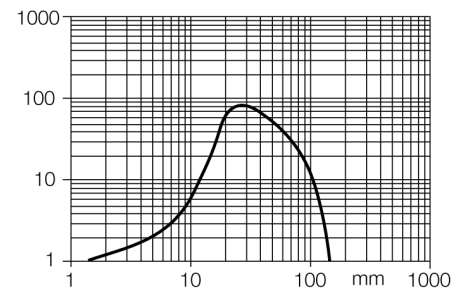

senzor optic
**Senzor cu mod difuz cu suprimare background fără ajustare
Q20PFF150**

- Cablu PVC, 2 m
- Grad de protecție IP67
- Led cu vizibilitate de 360 de grade
- Tensiune de alimentare: 10...30 Vcc
- Ieșire digitală PNP, comutator

Diagramă de conexiuni

Principiu de funcționare

Senzorii cu mod difuz cu suprimare background includ un singur emițător și mai multe receptoare. Poziția obiectului-țintă și structura fotoelectrică a senzorului determină care dintre elementele receptoare va primi cea mai mare cantitate de lumină. Electronica senzorului poate determina dacă obiectul reflector este sau nu în interiorul domeniului de măsură. Acești senzori au un punct fix de suprimare (cut-off).

Curbă de câștig

Câștigul în raport cu distanța

Caracteristica "Excess gain"

Descriere tip	Q20PFF150
Număr identificare	3078155
Mod de operare	senzor cu mod difuz cu suprimare background fără ajustare
Tipul de lumină	roșu
Lungime de undă	660 nm
Domeniu	0...150 mm
Temperatura mediului	-20...+60°C
Tensiune de alimentare	10...30Vcc
Ripul rezidual	< 10 % U _s
Curent nominal de alimentare în c.c.	≤ 100 mA
Curent fără sarcină I ₀	≤ 18 mA
Protecție la alimentare inversă	da
Ieșire	interschimbabil, pnp
Frecvență de comutare	≤ 600 Hz
Timp de întârziere la alimentare	≤ 100 ms
Design	Dreptunghiular, Q20
Dimensiuni	20 x 12 x 32mm
Materialul carcasei	plastic, ABS
Lentilă	plastic, acrilic
Conectare	Cablu, PVC
Lungime cablu	2 m
Secțiune cablu	4 x 0.35 mm ²
Grad de protecție	IP67
Indicator al tensiunii de lucru	LED verde
Indicare stare	LED galben
Indicare eroare	LED verde intermitent
Excess gain indication	LED galben intermitent