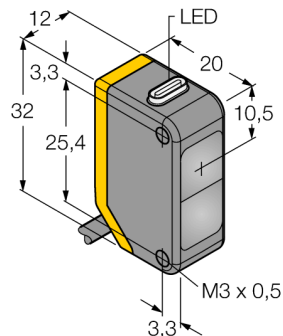

senzor optic
**Senzor cu mod difuz cu suprimare background fără ajustare
Q20PFF150**

- Cablu PVC, 2 m
- Grad de protecție IP67
- Led cu vizibilitate de 360 de grade
- Tensiune de alimentare: 10...30 Vcc
- Ieșire digitală PNP, comutator

Diagramă de conexiuni

Principiu de funcționare

Senzorii cu mod difuz cu suprimare background includ un singur emițător și mai multe receptoare. Poziția obiectului-țintă și structura fotoelectrică a senzorului determină care dintre elementele receptoare va primi cea mai mare cantitate de lumină. Electronica senzorului poate determina dacă obiectul reflector este sau nu în interiorul domeniului de măsură. Acești senzori au un punct fix de suprimare (cut-off).

Curbă de câștig

Câștigul în raport cu distanța

Caracteristica "Excess gain"

Descriere tip	Q20PFF150
Număr identificare	3078155
Mod de operare	senzor cu mod difuz cu suprimare background fără ajustare
Tipul de lumină	roșu
Lungime de undă	660 nm
Domeniu	0...150 mm
Temperatura mediului	-20...+60°C
Tensiune de alimentare	10...30Vcc
Ripul rezidual	< 10 % U _s
Curent nominal de alimentare în c.c.	≤ 100 mA
Curent fără sarcină I ₀	≤ 18 mA
Protecție la alimentare inversă	da
Ieșire	interschimbabil, pnp
Frecvență de comutare	≤ 600 Hz
Timp de întârziere la alimentare	≤ 100 ms
Design	Dreptunghiular, Q20
Dimensiuni	20 x 12 x 32mm
Materialul carcasei	plastic, ABS
Lentilă	plastic, acrilic
Conectare	Cablu, PVC
Lungime cablu	2 m
Secțiune cablu	4 x 0.35 mm ²
Grad de protecție	IP67
Indicator al tensiunii de lucru	LED verde
Indicare stare	LED galben
Indicare eroare	LED verde intermitent
Excess gain indication	LED galben intermitent