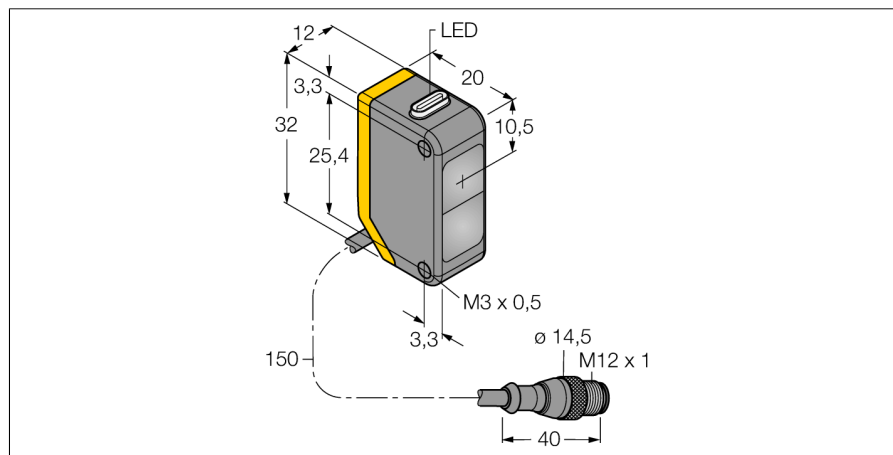

Фотоэлектрический датчик диффузионный датчик с фиксированным подавлением фона Q20PFF50Q5

- Вилка кабельная M12 x 1, 4-конт., ПВХ, 150 мм
- Степень защиты IP67
- Светодиод, видимый со всех сторон
- Рабочее напряжение: 10...30 В =
- Переключающий выход PNP, НО/НЗ

Схема подключения

Принцип действия

Диффузионные датчики с подавлением заднего фона имеют один излучатель и несколько приемников. Положение цели вычисляется с помощью фотоэлектрической структуры датчика, какой из приемников получает основное кол-во света. Электроника определяет находится ли объект в пределах измеряемого диапазона. Эти датчики идут с фиксированной точкой среза.

Установочная арматура

Наименование	Идент. №		Чертеж с размерами
RKC4.4T-2/TEL	6625013	Кабельный соединитель, розетка M12, прямая, 4-конт., длина кабеля: 2 м, материал оболочки: ПВХ, черн.; сертификат cULus; возможны другие длины и материалы кабеля см. www.turck.com	

**Фотоэлектрический датчик
диффузионный датчик с фиксированным подавлением фона
Q20PFF50Q5**

Установочная арматура

Наименование	Идент. №		Чертеж с размерами
WKC4.4T-2/TEL	6625025	Соединительный кабель, "мама" M12, угловой, 4-конт., длина кабеля: 2 м, материал оболочки: ПВХ, черн.; сертификат cULus; возможны другие длины и материалы кабеля см. www.turck.com	