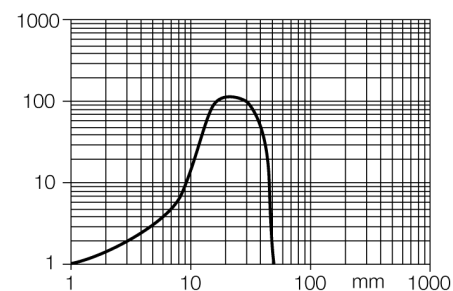

Запас по работоспособности

Тип	Q20PFF50Q5
Идент. №	3078197
Рабочий режим	диффузионный датчик с фиксированным подавлением фона
Тип источника света	красный
Длина волны	660 нм
Диапазон	0...50мм
Температура окружающей среды	-20...+60°C
Рабочее напряжение	10...30В =
Остаточная пульсация	< 10 % U_н
Номинальный постоянный рабочий ток	≤ 100 мА
Ток холостого хода I₀	≤ 18 мА
обратной полярн.	да
Выходная функция	Переключающий контакт, PNP
Частота переключения	≤ 600 Гц
Задержка готовности	≤ 100 мс
Конструкция	прямоугольный, Q20
Размеры	20 x 12 x 32 мм
Материал корпуса	Пластмасса, ABS
Линза	пластмасса, акрил
Соединение	Кабель с разъемом, ПВХ, M12 x 1
Длина кабеля	0.15 м
Класс защиты	IP67
Индикатор рабочего напряжения	светодиодзел.
Индикация состояния переключения	светодиод желтый
Индикация ошибки	светодиод зел. мигание
Индикация коэффициента усиления	светодиод желтый блики