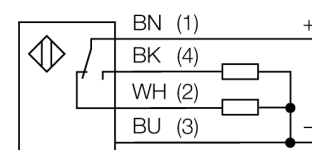

Фотоэлектрический датчик диффузионный датчик с фиксированным подавлением фона Q20PFF50Q5

- Вилка кабельная M12 x 1, 4-конт., ПВХ, 150 мм
- Степень защиты IP67
- Светодиод, видимый со всех сторон
- Рабочее напряжение: 10...30 В =
- Переключающий выход PNP, НО/НЗ

Схема подключения

Принцип действия

Диффузионные датчики с подавлением заднего фона имеют один излучатель и несколько приемников. Положение цели вычисляется с помощью фотоэлектрической структуры датчика, какой из приемников получает основное кол-во света. Электроника определяет находится ли объект в пределах измеряемого диапазона. Эти датчики идут с фиксированной точкой среза.

Установочная арматура

Наименование	Идент. №		Чертеж с размерами
RKC4.4T-2/TEL	6625013	Кабельный соединитель, розетка M12, прямая, 4-конт., длина кабеля: 2 м, материал оболочки: ПВХ, черн.; сертификат cULus; возможны другие длины и материалы кабеля см. www.turck.com	

**Фотоэлектрический датчик
диффузионный датчик с фиксированным подавлением фона
Q20PFF50Q5**

Установочная арматура

Наименование	Идент. №		Чертеж с размерами
WKC4.4T-2/TEL	6625025	Соединительный кабель, "мама" M12, угловой, 4-конт., длина кабеля: 2 м, материал оболочки: ПВХ, черн.; сертификат cULus; возможны другие длины и материалы кабеля см. www.turck.com	