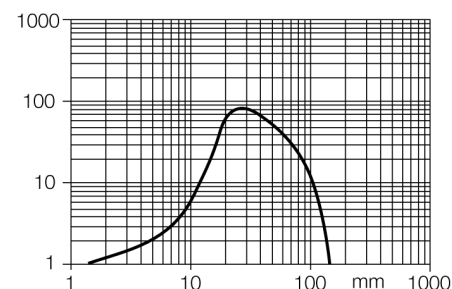

Запас по работоспособности

Тип	Q20PFF150Q5
Идент. №	3078201
Рабочий режим	диффузионный датчик с фиксированным подавлением фона
Тип источника света	красный
Длина волны	660 нм
Диапазон	0...150мм
Температура окружающей среды	-20...+60°C
Рабочее напряжение	10...30В =
Остаточная пульсация	< 10 % U_н
Номинальный постоянный рабочий ток	≤ 100 мА
Ток холостого хода I₀	≤ 18 мА
обратной полярн.	да
Выходная функция	Переключающий контакт, PNP
Частота переключения	≤ 600 Гц
Задержка готовности	≤ 100 мс
Конструкция	прямоугольный, Q20
Размеры	20 x 12 x 32 мм
Материал корпуса	Пластмасса, ABS
Линза	пластмасса, акрил
Соединение	Кабель с разъемом, ПВХ, M12 x 1
Длина кабеля	0.15 м
Класс защиты	IP67
Индикатор рабочего напряжения	светодиодзел.
Индикация состояния переключения	светодиод желтый
Индикация ошибки	светодиод зел. мигание
Индикация коэффициента усиления	светодиод желтый блики