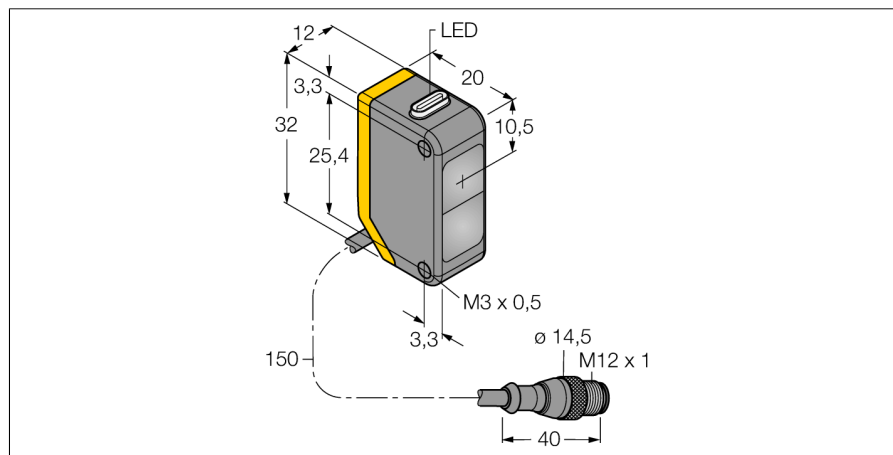

Фотоэлектрический датчик диффузионный датчик с фиксированным подавлением фона Q20PFF150Q5

- Вилка кабельная M12 x 1, 4-конт., ПВХ, 150 мм
- Степень защиты IP67
- Светодиод, видимый со всех сторон
- Рабочее напряжение: 10...30 В =
- Переключающий выход PNP, НО/НЗ

Схема подключения

Принцип действия

Диффузионные датчики с подавлением заднего фона имеют один излучатель и несколько приемников. Положение цели вычисляется с помощью фотоэлектрической структуры датчика, какой из приемников получает основное кол-во света. Электроника определяет находится ли объект в пределах измеряемого диапазона. Эти датчики идут с фиксированной точкой среза.

Установочная арматура

Наименование	Идент. №		Чертеж с размерами
RKC4.4T-2/TEL	6625013	Кабельный соединитель, розетка M12, прямая, 4-конт., длина кабеля: 2 м, материал оболочки: ПВХ, черн.; сертификат cULus; возможны другие длины и материалы кабеля см. www.turck.com	

**Фотоэлектрический датчик
диффузионный датчик с фиксированным подавлением фона
Q20PFF150Q5**

Установочная арматура

Наименование	Идент. №		Чертеж с размерами
WKC4.4T-2/TEL	6625025	Соединительный кабель, "мама" M12, угловой, 4-конт., длина кабеля: 2 м, материал оболочки: ПВХ, черн.; сертификат cULus; возможны другие длины и материалы кабеля см. www.turck.com	