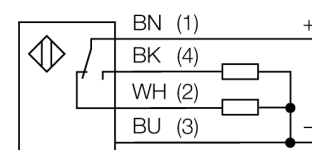

Фотоэлектрический датчик диффузионный датчик с фиксированным подавлением фона Q20PFF150Q5

- Вилка кабельная M12 x 1, 4-конт., ПВХ, 150 мм
- Степень защиты IP67
- Светодиод, видимый со всех сторон
- Рабочее напряжение: 10...30 В =
- Переключающий выход PNP, НО/НЗ

Схема подключения

Принцип действия

Диффузионные датчики с подавлением заднего фона имеют один излучатель и несколько приемников. Положение цели вычисляется с помощью фотоэлектрической структуры датчика, какой из приемников получает основное кол-во света. Электроника определяет находится ли объект в пределах измеряемого диапазона. Эти датчики идут с фиксированной точкой среза.

Установочная арматура

Наименование	Идент. №		Чертеж с размерами
RKC4.4T-2/TEL	6625013	Кабельный соединитель, розетка M12, прямая, 4-конт., длина кабеля: 2 м, материал оболочки: ПВХ, черн.; сертификат cULus; возможны другие длины и материалы кабеля см. www.turck.com	

**Фотоэлектрический датчик
диффузионный датчик с фиксированным подавлением фона
Q20PFF150Q5**

Установочная арматура

Наименование	Идент. №		Чертеж с размерами
WKC4.4T-2/TEL	6625025	Соединительный кабель, "мама" M12, угловой, 4-конт., длина кабеля: 2 м, материал оболочки: ПВХ, черн.; сертификат cULus; возможны другие длины и материалы кабеля см. www.turck.com	