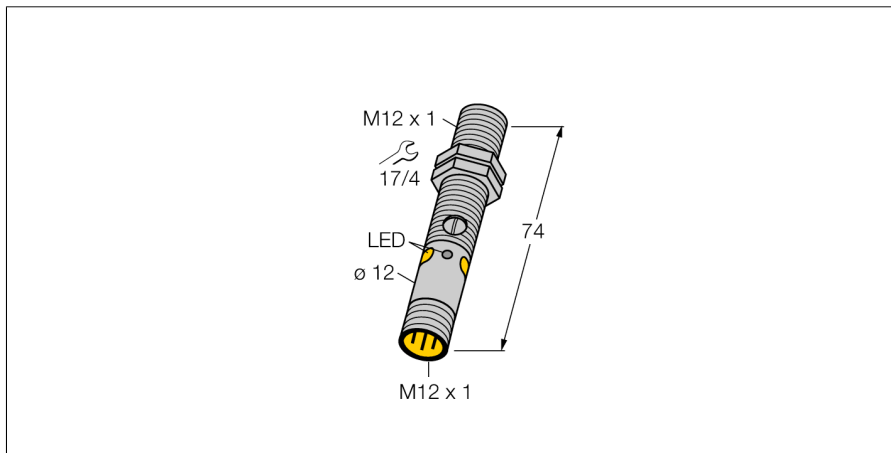

Optosenzor reflexní snímač s pevným zacloněním pozadí M12PFF75Q8

- zástrčka M12 x 1, 4pinová
- stupeň krytí IP67 / IP68
- kovové pouzdro
- dobře viditelné LED
- zobrazení nízké funkční rezervy
- napájecí napětí: 10...30 VDC
- přepínací PNP výstup

Schéma zapojení

Typové označení	M12PFF75Q8
Identifikační číslo	3078229
Druh provozu	reflexní snímač s pevným zacloněním pozadí
Barva světla	červená
Vlnová délka	680 nm
Rozsah	0...75 mm
Okolní teplota	-20... +60°C
Napájecí napětí	10...30VDC
Zvlnění	< 10 % U _{ss}
DC jmenovitý provozní proud	≤ 100 mA
Proud naprázdno I ₀	≤ 20 mA
Ochrana proti zkratu	ano
Ochrana proti přepólování	ano
Výstupní funkce	přepínací kontakt, PNP
Frekvence spínání	≤ 1000 Hz
Doba ustálení	≤ 100 ms
Pouzdro	závitová pouzdra, pouzdro M12 x 1
Rozměry	74 mm
Průměr pouzdra	12 mm
Materiál pouzdra	kov, CuZn, niklováno
Čočka	plast, PMMP
Připojení	konektor, M12 x 1
Stupeň krytí	IP68
MTTF	46Roky dle SN 29500 (Ed. 99) 40°C
Indikace napájení	LED zelená
Indikace stavu výstupu	LED žlutá
Signalizace poruchy	LED zelená bliká
Indikace funkční rezervy	LED žlutá bliká

Akční rádius

Optosenzor reflexní snímač s pevným zacloněním pozadí M12PFF75Q8

Příslušenství

Typové označení	Identifikační číslo		Rozměrový náčrtek
SMB12FAM10	3011221	Montážní úchytka, nerez, pro závitová pouzdra M12, závit M10 x 1,5	
SMB12MM SMBQS12PD	3027635 3059606	Montážní úchytka, nerez, pro pouzdra M12 Montážní úchytka, materiál VA 1.4401, pro senzory QS12 & M12	

Wiring accessories

Typové označení	Identifikační číslo		Rozměrový náčrtek
RKC4.4T-2/TEL	6625013	Připojovací kabel, zásuvka M12 přímá 4pinová, délka kabelu: 2 m, materiál kabelu: černé PVC; cULus certifikát; k dispozici i jiné délky kabelu a provedení, viz www.turck.cz	
WKC4.4T-2/TEL	6625025	Připojovací kabel, zásuvka M12 úhlová 4pinová, délka kabelu: 2 m, materiál kabelu: černé PVC; cULus certifikát; k dispozici i jiné délky kabelu a provedení, viz www.turck.cz	