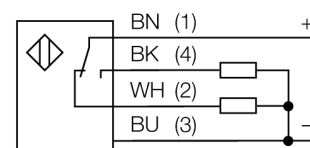

Optosenzor reflexní snímač s pevným zacloněním pozadí M12PFF75Q8

- zástrčka M12 x 1, 4pinová
- stupeň krytí IP67 / IP68
- kovové pouzdro
- dobře viditelné LED
- zobrazení nízké funkční rezervy
- napájecí napětí: 10...30 VDC
- přepínací PNP výstup

Schéma zapojení

Typové označení	M12PFF75Q8
Identifikační číslo	3078229
Druh provozu	reflexní snímač s pevným zacloněním pozadí
Barva světla	červená
Vlnová délka	680 nm
Rozsah	0...75 mm
Okolní teplota	-20... +60°C
Napájecí napětí	10...30VDC
Zvlnění	< 10 % U _{ss}
DC jmenovitý provozní proud	≤ 100 mA
Proud naprázdno I ₀	≤ 20 mA
Ochrana proti zkratu	ano
Ochrana proti přepólování	ano
Výstupní funkce	přepínací kontakt, PNP
Frekvence spínání	≤ 1000 Hz
Doba ustálení	≤ 100 ms
Pouzdro	závitová pouzdra, pouzdro M12 x 1
Rozměry	74 mm
Průměr pouzdra	12 mm
Materiál pouzdra	kov, CuZn, niklováno
Čočka	plast, PMMP
Připojení	konektor, M12 x 1
Stupeň krytí	IP68
MTTF	46Roky dle SN 29500 (Ed. 99) 40°C
Indikace napájení	LED zelená
Indikace stavu výstupu	LED žlutá
Signalizace poruchy	LED zelená bliká
Indikace funkční rezervy	LED žlutá bliká

Funkční princip

Reflexní snímače se zacloněným pozadím pracují s jedním vysílačem a více přijímači. Pozice detektovaného objektu a optická struktura senzoru určují, na který přijímací prvek dopadá největší množství světla. Podle toho elektronika senzoru určí, zda se snímáný objekt nachází uvnitř nebo vně snímacího rozsahu. Senzory mají nastavitelnou mrtvou zónu.

Wiring accessories

Typové označení	Identifikační číslo		Rozměrový náčrtek
RKC4.4T-2/TEL	6625013	Připojovací kabel, zásuvka M12 přímá 4pinová, délka kabelu: 2 m, materiál kabelu: černé PVC; cULus certifikát; k dispozici i jiné délky kabelu a provedení, viz www.turck.cz	
WKC4.4T-2/TEL	6625025	Připojovací kabel, zásuvka M12 úhlová 4pinová, délka kabelu: 2 m, materiál kabelu: černé PVC; cULus certifikát; k dispozici i jiné délky kabelu a provedení, viz www.turck.cz	