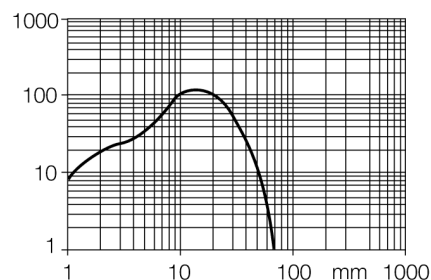

Akční rádius