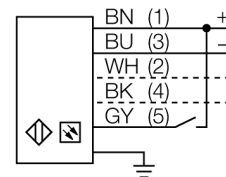

**Détecteur photoélectrique  
détecteur en mode barrière (émetteur)  
émetteur  
LX3ESRQ**

- câble avec connecteur M12 x 1, 5 pôles, 0.15 m
- mode de protection IP65
- hauteur de détection 67 mm
- taille minimale de l'objet 5,6 mm
- tension de service: 10..30 VDC
- programmable par raccordement pour portée réduite

**Schéma de raccordement**

**Principe de fonctionnement**

Pour la surveillance de surfaces plus larges on utilise des rideaux lumineux composés d'une unité d'émetteur et de récepteur. Disponibles sont des rideaux lumineux de commutation d'une hauteur de zone surveillée de 599 mm au max.

<b>Type</b>	LX3ESRQ
No. d'identité	3002662
<b>Mode de fonctionnement</b>	rideau lumineux
Source de lumière	IR
Longueur d'onde	880 nm
Résolution optique	5.6 mm
Portée	75...200mm
Hauteur zone surveillée	67 mm
Température ambiante	-20...+70 °C
<b>Tension de service</b>	10...30 VDC
Taux d'ondulation	< 10 % $V_{crête \ à \ crête}$
Consommation propre à vide $I_0$	≤ 100 mA
Protection contre les courts-circuits	oui
Protection contre les inversions de polarité	oui
<b>Format</b>	rectangulaire, LX
Dimensions	31.8 x 25.4 x 113.4 mm
Matériau de boîtier	métal, AL, gris
Lentille	plastique, acrylique
Raccordement	câble avec connecteur, PVC, M12 x 1
Longueur de câble	0.15 m
Section câble	5x 0.5mm <sup>2</sup>
Type de protection	IP65
MTTF	74Années suivant SN 29500 (Ed. 99) 40°C
<b>Indication de la tension de service</b>	LEDvert
Signalisation de défaut	LEDrougeclignotant

**Accessoires de raccordement**

Type	No. d'identité		Dimensions
MQDEC2-506	3060810	Anschlusskabel, PVC, geschirmt, Länge 1.83 m, M12 x 1 Kupplung 5-polig auf offenes Ende	
MQDEC2-506RA	3060813	Anschlusskabel, PVC, geschirmt, Länge 1.83 m, M12 x 1 Kupplung gewinkelt 5-polig auf offenes Ende	