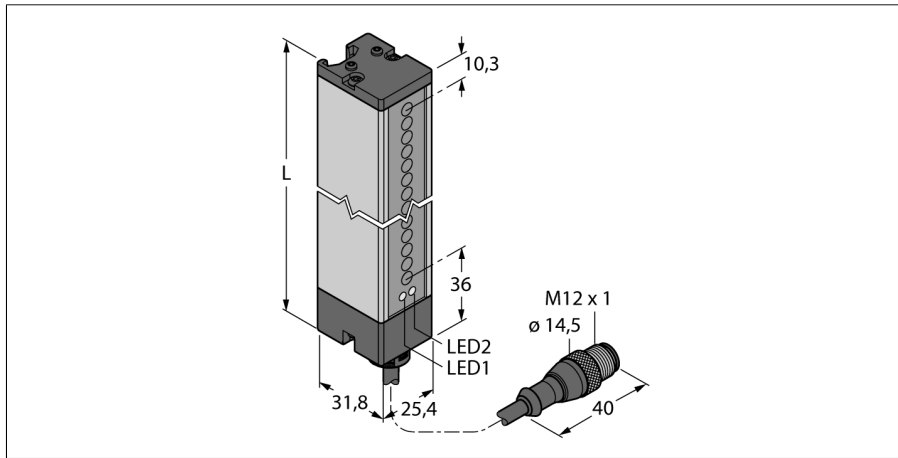

**optosensor
zender-ontvanger systeem (ontvanger)
ontvanger
LX6RQ**

- kabel met connector M12 x 1, 5-polig, 0.15 m
- beschermingsgraad IP65
- detectiehoogte 143 mm
- minimum objectgrootte 9,5 mm
- bedrijfsspanning: 10..30 VDC
- aansluitprogrammeerbaar voor gereduceerde reikwijdte

Aansluitschema

Funcieprincipe

Voor het bewaken van grotere oppervlakken zijn lichtgordijnen geschikt die uit een zend- en een ontvang-eenheid bestaan. Er zijn schakelende lichtgordijnen beschikbaar met een bewakingshoogte van max. 599 mm.

| | |
|---------------------------------------|--|
| Type | LX6RQ |
| Ident no. | 3002679 |
| Systeemitvoer | lichtgordijn |
| Optische resolutie | 9.5 mm |
| Reikwijdte | 150...2000mm |
| Hoogte bewakingsveld | 143 mm |
| Omgevingstemperatuur | -20...+70 °C |
| Bedrijfsspanning U_s | 10...30 VDC |
| Restriempelspanning | < 10 % U _s |
| Eigen stroomopname I _e | ≤ 100 mA |
| Kortsluitbeveiliging | ja |
| Ompoolbeveiliging | ja |
| Uitgangsfunctie | N.O.-contact, PNP/NPN |
| Aansprektijd | < 1.6 ms |
| Bouwworm | rechthoekig, LX |
| Afmetingen | 31.8 x 25.4 x 189.6 mm |
| Materiaal behuizing | metaal, AL, grijs |
| Lens | kunststof, acryl |
| Aansluiting | kabel met connector, PVC, M12 x 1 |
| Kabellengte | 0.15 m |
| Kabeldoorsnede | 5x 0.5mm ² |
| Beschermingsgraad | IP65 |
| MTTF | 74Jaren volgens SN 29500 (Ed. 99) 40°C |
| Bedrijfsspanningsindicatie | LEDgroen |
| Schakeltoestandsindicatie | LEDgeel |
| Foutmelding | LEDroodknipperend |

Verbindingstoebereiden

| Type | Ident no. | | Afmetingen |
|--------------|-----------|---|------------|
| MQDEC2-506 | 3060810 | Anschlusskabel, PVC, geschirmt, Länge 1.83 m, M12 x 1 Kupplung 5-polig auf offenes Ende | |
| MQDEC2-506RA | 3060813 | Anschlusskabel, PVC, geschirmt, Länge 1.83 m, M12 x 1 Kupplung gewinkelt 5-polig auf offenes Ende | |