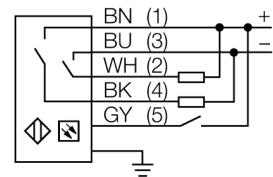

**optosensor
zender-ontvanger systeem (ontvanger)
ontvanger
LX6RQ**

- kabel met connector M12 x 1, 5-polig, 0.15 m
- beschermingsgraad IP65
- detectiehoogte 143 mm
- minimum objectgrootte 9,5 mm
- bedrijfsspanning: 10..30 VDC
- aansluitprogrammeerbaar voor gereduceerde reikwijdte

Aansluitschema

Funcieprincipe

Voor het bewaken van grotere oppervlakken zijn lichtgordijnen geschikt die uit een zend- en een ontvang-eenheid bestaan. Er zijn schakelende lichtgordijnen beschikbaar met een bewakingshoogte van max. 599 mm.

| | |
|---------------------------------------|--|
| Type | LX6RQ |
| Ident no. | 3002679 |
| Systeemitvoer | lichtgordijn |
| Optische resolutie | 9.5 mm |
| Reikwijdte | 150...2000mm |
| Hoogte bewakingsveld | 143 mm |
| Omgevingstemperatuur | -20...+70 °C |
| Bedrijfsspanning U_s | 10...30 VDC |
| Restriempelspanning | < 10 % U _s |
| Eigen stroomopname I _e | ≤ 100 mA |
| Kortsluitbeveiliging | ja |
| Ompoolbeveiliging | ja |
| Uitgangsfunctie | N.O.-contact, PNP/NPN |
| Aansprektijd | < 1.6 ms |
| Bouwworm | rechthoekig, LX |
| Afmetingen | 31.8 x 25.4 x 189.6 mm |
| Materiaal behuizing | metaal, AL, grijs |
| Lens | kunststof, acryl |
| Aansluiting | kabel met connector, PVC, M12 x 1 |
| Kabellengte | 0.15 m |
| Kabeldoorsnede | 5x 0.5mm ² |
| Beschermingsgraad | IP65 |
| MTTF | 74Jaren volgens SN 29500 (Ed. 99) 40°C |
| Bedrijfsspanningsindicatie | LEDgroen |
| Schakeltoestandsindicatie | LEDgeel |
| Foutmelding | LEDroodknipperend |

**optosensor
zender-ontvanger systeem (ontvanger)
ontvanger
LX6RQ**

Toebehoren

| Type | Ident no. | | Afmetingen |
|--------|-----------|---|---|
| SMBLX | 3002915 | montagebeugel, gegalvaniseerd staal, voor bouwvorm LX, kit bestaand uit 2 stuks, niet meegeleverd met de sensor |  |
| SMBLXR | 3002914 | sokkel, gegalvaniseerd staal, voor bouwvorm LX |  |