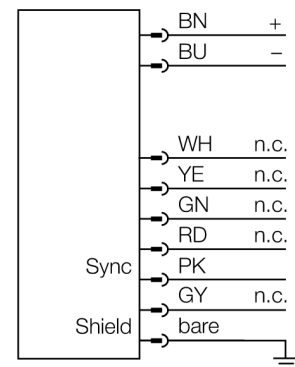

**Metend lichtgordijn
zender
EA5E150Q**

- connector M12x1, 8-polig
- hoogte 150 mm
- beschermingsgraad IP65
- resolutie 5 mm
- max. reikwijdte 4 m
- bedrijfsspanning 12...30 VDC
- montagebeugel EZA-MBK-11 (bij alle types) en EZA-MBK-12 (enkel bij meetveld ≥ 1050 mm) meegeleverd

Aansluitschema

Functieprincipe

Het metende lichtgordijn EZ-Array is ideaal voor toepassingen zoals de detectie van de grootte en van de profielen van producten tijdens de werking, de detectie van kanten en het midden, looping-controle, de detectie van gaten, het tellen van componenten e.a. Het tweedelige lichtgordijn maakt een eenvoudige inbedrijfname mogelijk. De volledige verwerkingselektronica is in de ontvangerbehuizing geïntegreerd, die d.m.v. 6 DIP-switches kan worden geconfigureerd. Voor speciale functies kan het systeem via de PC met behulp van de meegeleverde software worden ingesteld. Voor het synchroniseren van zender en ontvanger wordt enkel de Sync-uitgang van beide elementen met elkaar verbonden.

Type	EA5E150Q
Ident no.	3075423
Systeemuitvoering	lichtgordijn
Lichtsoort	IR
Optische resolutie	5 mm
Reikwijdte	400...4000mm
Hoogte bewakingsveld	150 mm
Omgevingstemperatuur	-40...+70 °C
Bedrijfsspanning U_s	12...30 VDC
Eigen stroomopname I_s	≤ 400 mA
Inschakelfoutimpulsonderdrukking	≤ 2 s
Bouwvorm	rechthoekig, EZ-Array
Afmetingen	45.2 x 36 x 227 mm
Materiaal behuizing	metaal, AL, geanodiseerd
Lens	kunststof, acryl
Aansluiting	male, M12 x 1
Beschermingsgraad	IP65
Bedrijfsspanningsindicatie	LEDrood

Verbindingstoebereiden

Type	Ident no.		Afmetingen
RKC8T-2/TEL	6625130	aansluitkabel, M12-connector, recht, 8-polig, kabel-lengte: 2m, mantelmateriaal: PVC, mantelkleur: zwart, cULus toegelaten, RoHS-conform, beschermingsgraad IP67	
WKC8T-2/TEL	6625133	aansluitkabel, M12-connector, haaks, 8-polig, kabel-lengte: 2m, mantelmateriaal: PVC, mantelkleur: zwart, cULus toegelaten, RoHS-conform, beschermingsgraad IP67	