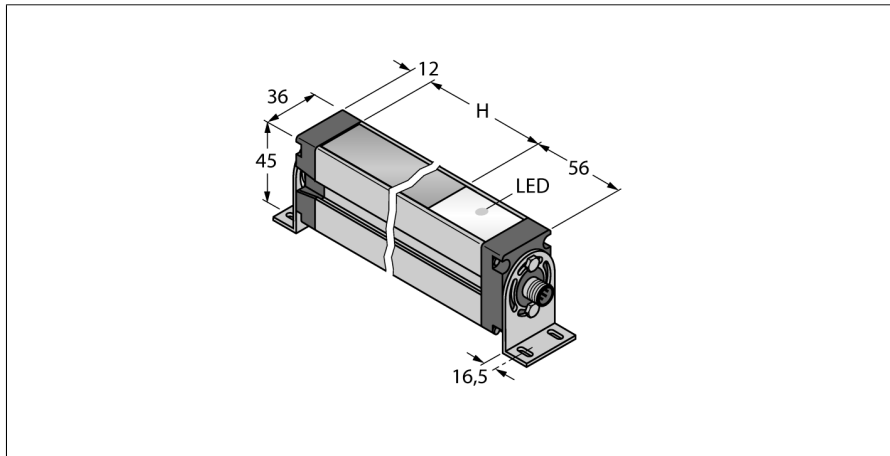

**Metend lichtgordijn
zender
EA5E150Q**

- connector M12x1, 8-polig
- hoogte 150 mm
- beschermingsgraad IP65
- resolutie 5 mm
- max. reikwijdte 4 m
- bedrijfsspanning 12...30 VDC
- montagebeugel EZA-MBK-11 (bij alle types) en EZA-MBK-12 (enkel bij meetveld ≥ 1050 mm) meegeleverd

Aansluitschema

Functieprincipe

Het metende lichtgordijn EZ-Array is ideaal voor toepassingen zoals de detectie van de grootte en van de profielen van producten tijdens de werking, de detectie van kanten en het midden, looping-controle, de detectie van gaten, het tellen van componenten e.a. Het tweedelige lichtgordijn maakt een eenvoudige inbedrijfname mogelijk. De volledige verwerkingselektronica is in de ontvangerbehuizing geïntegreerd, die d.m.v. 6 DIP-switches kan worden geconfigureerd. Voor speciale functies kan het systeem via de PC met behulp van de meegeleverde software worden ingesteld. Voor het synchroniseren van zender en ontvanger wordt enkel de Sync-uitgang van beide elementen met elkaar verbonden.

Type	EA5E150Q
Ident no.	3075423
Systeemuitvoering	lichtgordijn
Lichtsoort	IR
Optische resolutie	5 mm
Reikwijdte	400...4000mm
Hoogte bewakingsveld	150 mm
Omgevingstemperatuur	-40...+70 °C
Bedrijfsspanning U_s	12...30 VDC
Eigen stroomopname I_s	≤ 400 mA
Inschakelfoutimpulsonderdrukking	≤ 2 s
Bouwvorm	rechthoekig, EZ-Array
Afmetingen	45.2 x 36 x 227 mm
Materiaal behuizing	metaal, AL, geanodiseerd
Lens	kunststof, acryl
Aansluiting	male, M12 x 1
Beschermingsgraad	IP65
Bedrijfsspanningsindicatie	LEDrood

Verbindingstoebereiden

Type	Ident no.		Afmetingen
RKC8T-2/TEL	6625130	aansluitkabel, M12-connector, recht, 8-polig, kabel-lengte: 2m, mantelmateriaal: PVC, mantelkleur: zwart, cULus toegelaten, RoHS-conform, beschermingsgraad IP67	
WKC8T-2/TEL	6625133	aansluitkabel, M12-connector, haaks, 8-polig, kabel-lengte: 2m, mantelmateriaal: PVC, mantelkleur: zwart, cULus toegelaten, RoHS-conform, beschermingsgraad IP67	