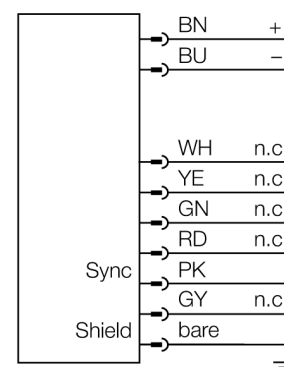

**Měřicí optický závěs
vysílač
EA5E150Q**

TURCK

Industrial
Automation

- zástrčka M12x1, 8pinová
- snímací pole 150 mm
- stupeň krytí IP65
- rozlišení 5 mm
- max. dosah 4 m
- napájecí napětí 12...30 VDC
- Montážní úchytka EZA-MBK-11 (u všech typů) a EZA-MBK-12 (typy s délkou \geq 1050 mm) je součástí dodávky.

Schéma zapojení

Funkční princip

Měřicí optické závěsy EZ-Array jsou ideální pro měření velikosti nebo profilu výrobků, pro kontrolu polohy, velikosti, otvorů nebo počítání výrobků. Dvoudílný závěs umožňuje velice jednoduchou montáž. Vyhodnocovací elektronika je integrována v přijímači, konfigurace se provádí pomocí 6 DIP přepínačů. Speciální funkce je možné nastavit pomocí PC a přiloženého software. K synchronizaci slouží Sync výstup, který se propojí mezi přijímačem a vysílačem.

Typové označení	EA5E150Q
Identifikační číslo	3075423
Druh provozu	optický závěs
Barva světla	IR
Optické rozlišení	5 mm
Rozsah	400...4000 mm
Hlídaná výška	150 mm
Okolní teplota	-40... +70°C
Napájecí napětí	12...30VDC
Proud naprázdno I_0	\leq 400 mA
Doba ustálení	\leq 2 s
Pouzdro	kvádrové pouzdro, EZ-Array
Rozměry	45.2 x 36 x 227 mm
Materiál pouzdra	kov, Al, eloxováno
Čočka	plast, akrylát
Připojení	konektor, M12 x 1
Stupeň krytí	IP65
Indikace napájení	LED červená

Wiring accessories

Typové označení	Identifikační číslo		Rozměrový náčrtek
RKC8T-2/TEL	6625130	Připojovací kabel, zásuvka M12 přímá 8pinová, délka kabelu: 2m, materiál kabelu: PVC, barva pláště: černá, cULus certifikát, RoHS, stupeň krytí IP67	
WKC8T-2/TEL	6625133	Připojovací kabel, zásuvka M12 úhlová 8pinová, délka kabelu: 2m, materiál kabelu: PVC, barva pláště: černá, cULus certifikát, RoHS, stupeň krytí IP67	