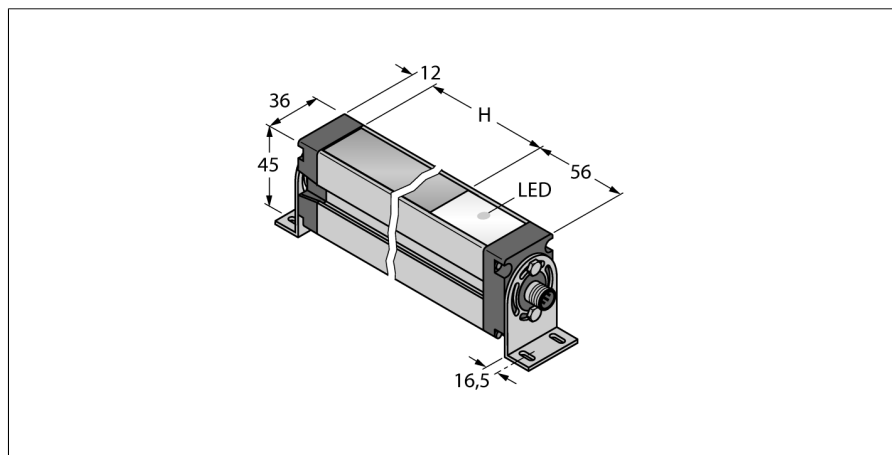

**Měřicí optický závěs
vysílač
EA5E150Q**

TURCK

Industrial
Automation

- zástrčka M12x1, 8pinová
- snímací pole 150 mm
- stupeň krytí IP65
- rozlišení 5 mm
- max. dosah 4 m
- napájecí napětí 12...30 VDC
- Montážní úchytka EZA-MBK-11 (u všech typů) a EZA-MBK-12 (typy s délkou \geq 1050 mm) je součástí dodávky.

Schéma zapojení

Funkční princip

Měřicí optické závěsy EZ-Array jsou ideální pro měření velikosti nebo profilu výrobků, pro kontrolu polohy, velikosti, otvorů nebo počítání výrobků. Dvoudílný závěs umožňuje velice jednoduchou montáž. Vyhodnocovací elektronika je integrována v přijímači, konfigurace se provádí pomocí 6 DIP přepínačů. Speciální funkce je možné nastavit pomocí PC a přiloženého software. K synchronizaci slouží Sync výstup, který se propojí mezi přijímačem a vysílačem.

Typové označení	EA5E150Q
Identifikační číslo	3075423
Druh provozu	optický závěs
Barva světla	IR
Optické rozlišení	5 mm
Rozsah	400...4000 mm
Hlídaná výška	150 mm
Okolní teplota	-40... +70°C
Napájecí napětí	12...30VDC
Proud naprázdno I_0	\leq 400 mA
Doba ustálení	\leq 2 s
Pouzdro	kvádrové pouzdro, EZ-Array
Rozměry	45.2 x 36 x 227 mm
Materiál pouzdra	kov, Al, eloxováno
Čočka	plast, akrylát
Připojení	konektor, M12 x 1
Stupeň krytí	IP65
Indikace napájení	LED červená

Wiring accessories

Typové označení	Identifikační číslo		Rozměrový náčrtek
RKC8T-2/TEL	6625130	Připojovací kabel, zásuvka M12 přímá 8pinová, délka kabelu: 2m, materiál kabelu: PVC, barva pláště: černá, cULus certifikát, RoHS, stupeň krytí IP67	
WKC8T-2/TEL	6625133	Připojovací kabel, zásuvka M12 úhlová 8pinová, délka kabelu: 2m, materiál kabelu: PVC, barva pláště: černá, cULus certifikát, RoHS, stupeň krytí IP67	