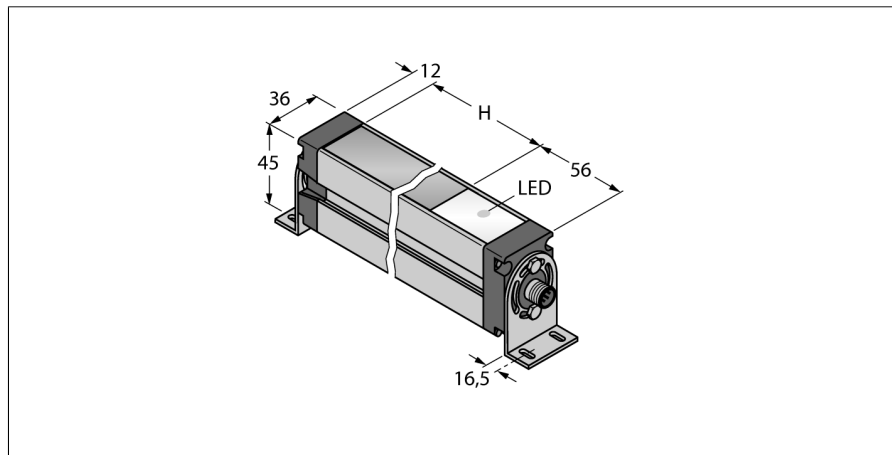

Měřicí optický závěs vysílač EA5E300Q

TURCK

Industrial
Automation

- zástrčka M12x1, 8pinová
- snímací pole 300 mm
- stupeň krytí IP65
- rozlišení 5 mm
- max. dosah 4 m
- napájecí napětí 12...30 VDC
- Montážní úchytka EZA-MBK-11 (u všech typů) a EZA-MBK-12 (typy s délkou \geq 1050 mm) je součástí dodávky.

Schéma zapojení

Funkční princip

Měřicí optické závěsy EZ-Array jsou ideální pro měření velikosti nebo profilu výrobků, pro kontrolu polohy, velikosti, otvorů nebo počítání výrobků. Dvoudílný závěs umožňuje velice jednoduchou montáž. Vyhodnocovací elektronika je integrována v přijímači, konfigurace se provádí pomocí 6 DIP přepínačů. Speciální funkce je možné nastavit pomocí PC a příloženého software. K synchronizaci slouží Sync výstup, který se propojí mezi přijímačem a vysílačem.

Typové označení	EA5E300Q
Identifikační číslo	3075424
Druh provozu	optický závěs
Barva světla	IR
Optické rozlišení	5 mm
Rozsah	400...4000 mm
Hlídaná výška	300 mm
Okolní teplota	-40... +70°C
Napájecí napětí	12...30VDC
Proud naprázdno I_0	\leq 400 mA
Doba ustálení	\leq 2 s
Pouzdro	kvádrové pouzdro, EZ-Array
Rozměry	45.2 x 36 x 379 mm
Materiál pouzdra	kov, Al, eloxováno
Čočka	plast, akrylát
Připojení	konektor, M12 x 1
Stupeň krytí	IP65
Indikace napájení	LED červená

Wiring accessories

Typové označení	Identifikační číslo		Rozměrový náčrtek
RKC8T-2/TEL	6625130	Připojovací kabel, zásuvka M12 přímá 8pinová, délka kabelu: 2m, materiál kabelu: PVC, barva pláště: černá, cULus certifikát, RoHS, stupeň krytí IP67	
WKC8T-2/TEL	6625133	Připojovací kabel, zásuvka M12 úhlová 8pinová, délka kabelu: 2m, materiál kabelu: PVC, barva pláště: černá, cULus certifikát, RoHS, stupeň krytí IP67	