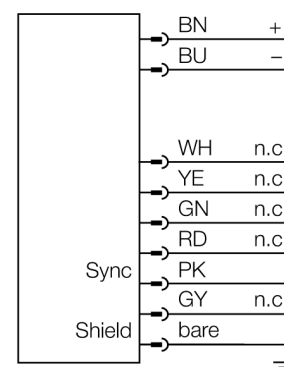

Měřicí optický závěs vysílač EA5E300Q

TURCK

Industrial
Automation

- zástrčka M12x1, 8pinová
- snímací pole 300 mm
- stupeň krytí IP65
- rozlišení 5 mm
- max. dosah 4 m
- napájecí napětí 12...30 VDC
- Montážní úchytka EZA-MBK-11 (u všech typů) a EZA-MBK-12 (typy s délkou \geq 1050 mm) je součástí dodávky.

Schéma zapojení

Funkční princip

Měřicí optické závěsy EZ-Array jsou ideální pro měření velikosti nebo profilu výrobků, pro kontrolu polohy, velikosti, otvorů nebo počítání výrobků. Dvoudílný závěs umožňuje velice jednoduchou montáž. Vyhodnocovací elektronika je integrována v přijímači, konfigurace se provádí pomocí 6 DIP přepínačů. Speciální funkce je možné nastavit pomocí PC a příloženého software. K synchronizaci slouží Sync výstup, který se propojí mezi přijímačem a vysílačem.

Typové označení	EA5E300Q
Identifikační číslo	3075424
Druh provozu	optický závěs
Barva světla	IR
Optické rozlišení	5 mm
Rozsah	400...4000 mm
Hlídaná výška	300 mm
Okolní teplota	-40... +70°C
Napájecí napětí	12...30VDC
Proud naprázdno I_0	\leq 400 mA
Doba ustálení	\leq 2 s
Pouzdro	kvádrové pouzdro, EZ-Array
Rozměry	45.2 x 36 x 379 mm
Materiál pouzdra	kov, Al, eloxováno
Čočka	plast, akrylát
Připojení	konektor, M12 x 1
Stupeň krytí	IP65
Indikace napájení	LED červená

Wiring accessories

Typové označení	Identifikační číslo		Rozměrový náčrtek
RKC8T-2/TEL	6625130	Připojovací kabel, zásuvka M12 přímá 8pinová, délka kabelu: 2m, materiál kabelu: PVC, barva pláště: černá, cULus certifikát, RoHS, stupeň krytí IP67	
WKC8T-2/TEL	6625133	Připojovací kabel, zásuvka M12 úhlová 8pinová, délka kabelu: 2m, materiál kabelu: PVC, barva pláště: černá, cULus certifikát, RoHS, stupeň krytí IP67	