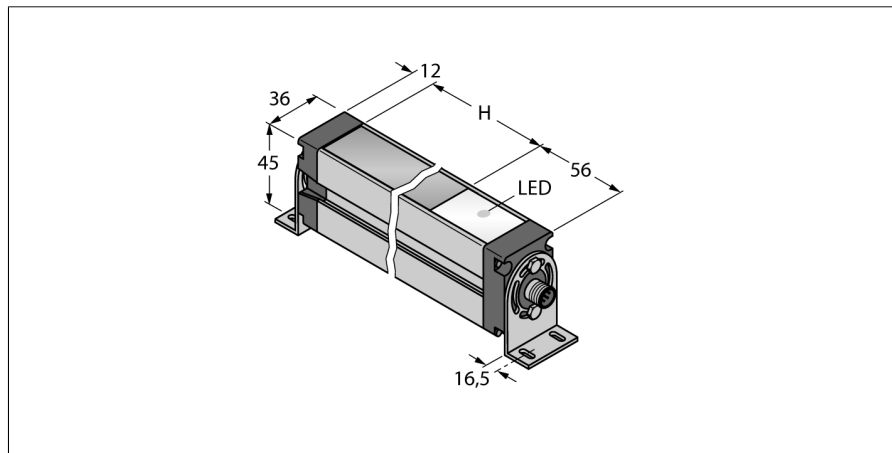

**Měřicí optický závěs
vysílač
EA5E450Q**

TURCK

Industrial
Automation

- zástrčka M12x1, 8pinová
- snímací pole 450 mm
- stupeň krytí IP65
- rozlišení 5 mm
- max. dosah 4 m
- napájecí napětí 12...30 VDC
- Montážní úchytka EZA-MBK-11 (u všech typů) a EZA-MBK-12 (typy s délkou \geq 1050 mm) je součástí dodávky.

Schéma zapojení

Funkční princip

Měřicí optické závěsy EZ-Array jsou ideální pro měření velikosti nebo profilu výrobků, pro kontrolu polohy, velikosti, otvorů nebo počítání výrobků. Dvoudílný závěs umožňuje velice jednoduchou montáž. Vyhodnocovací elektronika je integrována v přijímači, konfigurace se provádí pomocí 6 DIP přepínačů. Speciální funkce je možné nastavit pomocí PC a přiloženého software. K synchronizaci slouží Sync výstup, který se propojí mezi přijímačem a vysílačem.

Typové označení	EA5E450Q
Identifikační číslo	3075425
Druh provozu	optický závěs
Barva světla	IR
Optické rozlišení	5 mm
Rozsah	400...4000 mm
Hlídaná výška	450 mm
Okolní teplota	-40... +70°C
Napájecí napětí	12...30VDC
Proud naprázdno I_0	\leq 400 mA
Doba ustálení	\leq 2 s
Pouzdro	kvádrové pouzdro, EZ-Array
Rozměry	45.2 x 36 x 529 mm
Materiál pouzdra	kov, Al, eloxováno
Čočka	plast, akrylát
Připojení	konektor, M12 x 1
Stupeň krytí	IP65
Indikace napájení	LED červená

Wiring accessories

Typové označení	Identifikační číslo		Rozměrový náčrtek
RKC8T-2/TEL	6625130	Připojovací kabel, zásuvka M12 přímá 8pinová, délka kabelu: 2m, materiál kabelu: PVC, barva pláště: černá, cULus certifikát, RoHS, stupeň krytí IP67	
WKC8T-2/TEL	6625133	Připojovací kabel, zásuvka M12 úhlová 8pinová, délka kabelu: 2m, materiál kabelu: PVC, barva pláště: černá, cULus certifikát, RoHS, stupeň krytí IP67	