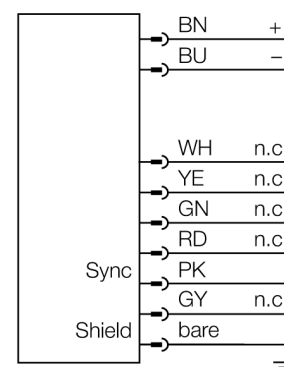

**Měřicí optický závěs
vysílač
EA5E450Q**

TURCK

Industrial
Automation

- zástrčka M12x1, 8pinová
- snímací pole 450 mm
- stupeň krytí IP65
- rozlišení 5 mm
- max. dosah 4 m
- napájecí napětí 12...30 VDC
- Montážní úchytka EZA-MBK-11 (u všech typů) a EZA-MBK-12 (typy s délkou \geq 1050 mm) je součástí dodávky.

Schéma zapojení

Funkční princip

Měřicí optické závěsy EZ-Array jsou ideální pro měření velikosti nebo profilu výrobků, pro kontrolu polohy, velikosti, otvorů nebo počítání výrobků. Dvoudílný závěs umožňuje velice jednoduchou montáž. Vyhodnocovací elektronika je integrována v přijímači, konfigurace se provádí pomocí 6 DIP přepínačů. Speciální funkce je možné nastavit pomocí PC a přiloženého software. K synchronizaci slouží Sync výstup, který se propojí mezi přijímačem a vysílačem.

Typové označení	EA5E450Q
Identifikační číslo	3075425
Druh provozu	optický závěs
Barva světla	IR
Optické rozlišení	5 mm
Rozsah	400...4000 mm
Hlídaná výška	450 mm
Okolní teplota	-40... +70°C
Napájecí napětí	12...30VDC
Proud naprázdno I_0	\leq 400 mA
Doba ustálení	\leq 2 s
Pouzdro	kvádrové pouzdro, EZ-Array
Rozměry	45.2 x 36 x 529 mm
Materiál pouzdra	kov, Al, eloxováno
Čočka	plast, akrylát
Připojení	konektor, M12 x 1
Stupeň krytí	IP65
Indikace napájení	LED červená

Wiring accessories

Typové označení	Identifikační číslo		Rozměrový náčrtek
RKC8T-2/TEL	6625130	Připojovací kabel, zásuvka M12 přímá 8pinová, délka kabelu: 2m, materiál kabelu: PVC, barva pláště: černá, cULus certifikát, RoHS, stupeň krytí IP67	
WKC8T-2/TEL	6625133	Připojovací kabel, zásuvka M12 úhlová 8pinová, délka kabelu: 2m, materiál kabelu: PVC, barva pláště: černá, cULus certifikát, RoHS, stupeň krytí IP67	