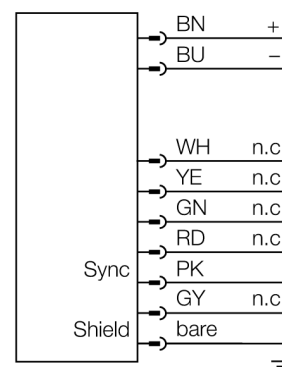

**rideau lumineux de mesure  
émetteur  
EA5E600Q**

- connecteur M12x1, 8 pôles
- hauteur 600 mm
- mode de protection IP65
- résolution 5 mm
- portée max. 4 m
- tension de service 12...30 VDC
- équerre de montage EZA-MBK-11 (pour tous les types) et EZA-MBK-12 (uniquement pour champ de mesure  $\geq 1050$  mm) incluse

**Schéma de raccordement**

**Principe de fonctionnement**

Le rideau lumineux de mesure EZ-Array est idéal pour des applications telles que la détection des dimensions d'un produit, la détection des profils pendant le fonctionnement, la détection des bords et des milieux, le contrôle de boucle, la détection des ouvertures, le comptage de composants etc. Le rideau lumineux en deux pièces permet une mise en service simple. L'ensemble de l'électronique de traitement est intégré dans le boîtier de récepteur pouvant être configuré par 6 interrupteurs DIP. Pour les fonctions spéciales, le système peut être programmé par le PC à l'aide du logiciel inclus. Pour la synchronisation de l'émetteur et du récepteur, seule la sortie Sync des deux éléments est liée.

<b>Type</b>	EA5E600Q
No. d'identité	3075426
<b>Mode de fonctionnement</b>	rideau lumineux
Source de lumière	IR
Résolution optique	5 mm
Portée	400...4000mm
Hauteur zone surveillée	600 mm
Température ambiante	-40...+70 °C
<b>Tension de service</b>	12...30 VDC
Consommation propre à vide $I_0$	$\leq 400$ mA
Retard à la disponibilité	$\leq 2$ s
<b>Format</b>	rectangulaire, EZ-Array
Dimensions	45.2 x 36 x 678 mm
Matériau de boîtier	métal, AL, anodisé
Lentille	plastique, acrylique
Raccordement	connecteur, M12 x 1
Type de protection	IP65
<b>Indication de la tension de service</b>	LEDrouge