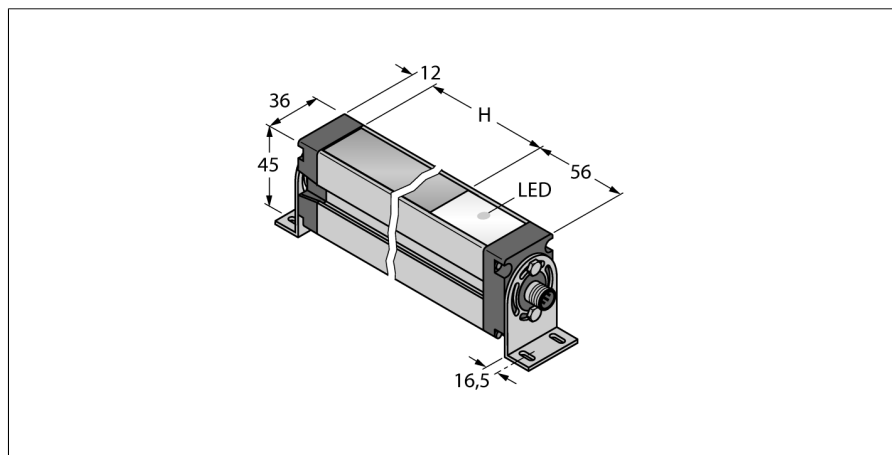

**rideau lumineux de mesure  
émetteur  
EA5E600Q**

- connecteur M12x1, 8 pôles
- hauteur 600 mm
- mode de protection IP65
- résolution 5 mm
- portée max. 4 m
- tension de service 12...30 VDC
- équerre de montage EZA-MBK-11 (pour tous les types) et EZA-MBK-12 (uniquement pour champ de mesure  $\geq 1050$  mm) incluse

**Schéma de raccordement**

**Principe de fonctionnement**

Le rideau lumineux de mesure EZ-Array est idéal pour des applications telles que la détection des dimensions d'un produit, la détection des profils pendant le fonctionnement, la détection des bords et des milieux, le contrôle de boucle, la détection des ouvertures, le comptage de composants etc. Le rideau lumineux en deux pièces permet une mise en service simple. L'ensemble de l'électronique de traitement est intégré dans le boîtier de récepteur pouvant être configuré par 6 interrupteurs DIP. Pour les fonctions spéciales, le système peut être programmé par le PC à l'aide du logiciel inclus. Pour la synchronisation de l'émetteur et du récepteur, seule la sortie Sync des deux éléments est liée.

<b>Type</b>	EA5E600Q
No. d'identité	3075426
<b>Mode de fonctionnement</b>	rideau lumineux
Source de lumière	IR
Résolution optique	5 mm
Portée	400...4000mm
Hauteur zone surveillée	600 mm
Température ambiante	-40...+70 °C
<b>Tension de service</b>	12...30 VDC
Consommation propre à vide $I_0$	$\leq 400$ mA
Retard à la disponibilité	$\leq 2$ s
<b>Format</b>	rectangulaire, EZ-Array
Dimensions	45.2 x 36 x 678 mm
Matériau de boîtier	métal, AL, anodisé
Lentille	plastique, acrylique
Raccordement	connecteur, M12 x 1
Type de protection	IP65
<b>Indication de la tension de service</b>	LEDrouge