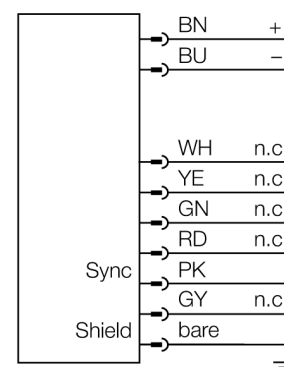

**Měřicí optický závěs
vysílač
EA5E600Q**

TURCK

Industrial
Automation

- zástrčka M12x1, 8pinová
- snímací pole 600 mm
- stupeň krytí IP65
- rozlišení 5 mm
- max. dosah 4 m
- napájecí napětí 12...30 VDC
- Montážní úchytka EZA-MBK-11 (u všech typů) a EZA-MBK-12 (typy s délkou \geq 1050 mm) je součástí dodávky.

Schéma zapojení

Funkční princip

Měřicí optické závěsy EZ-Array jsou ideální pro měření velikosti nebo profilu výrobků, pro kontrolu polohy, velikosti, otvorů nebo počítání výrobků. Dvoudílný závěs umožňuje velice jednoduchou montáž. Vyhodnocovací elektronika je integrována v přijímači, konfigurace se provádí pomocí 6 DIP přepínačů. Speciální funkce je možné nastavit pomocí PC a přiloženého software. K synchronizaci slouží Sync výstup, který se propojí mezi přijímačem a vysílačem.

Typové označení	EA5E600Q
Identifikační číslo	3075426
Druh provozu	optický závěs
Barva světla	IR
Optické rozlišení	5 mm
Rozsah	400...4000 mm
Hlídaná výška	600 mm
Okolní teplota	-40... +70°C
Napájecí napětí	12...30VDC
Proud naprázdno I_0	\leq 400 mA
Doba ustálení	\leq 2 s
Pouzdro	kvádrové pouzdro, EZ-Array
Rozměry	45.2 x 36 x 678 mm
Materiál pouzdra	kov, Al, eloxováno
Čočka	plast, akrylát
Připojení	konektor, M12 x 1
Stupeň krytí	IP65
Indikace napájení	LED červená

Wiring accessories

Typové označení	Identifikační číslo		Rozměrový náčrtek
RKC8T-2/TEL	6625130	Připojovací kabel, zásuvka M12 přímá 8pinová, délka kabelu: 2m, materiál kabelu: PVC, barva pláště: černá, cULus certifikát, RoHS, stupeň krytí IP67	
WKC8T-2/TEL	6625133	Připojovací kabel, zásuvka M12 úhlová 8pinová, délka kabelu: 2m, materiál kabelu: PVC, barva pláště: černá, cULus certifikát, RoHS, stupeň krytí IP67	