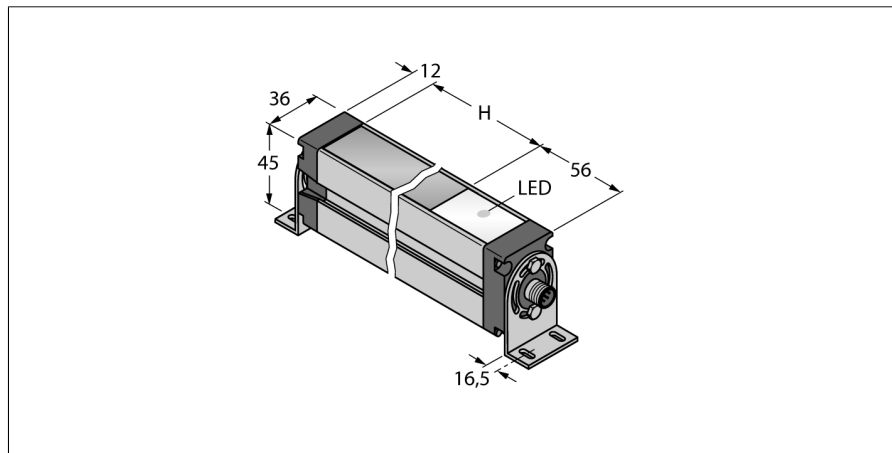

**Měřicí optický závěs
vysílač
EA5E600Q**

TURCK

Industrial
Automation

- zástrčka M12x1, 8pinová
- snímací pole 600 mm
- stupeň krytí IP65
- rozlišení 5 mm
- max. dosah 4 m
- napájecí napětí 12...30 VDC
- Montážní úchytka EZA-MBK-11 (u všech typů) a EZA-MBK-12 (typy s délkou \geq 1050 mm) je součástí dodávky.

Schéma zapojení

Funkční princip

Měřicí optické závěsy EZ-Array jsou ideální pro měření velikosti nebo profilu výrobků, pro kontrolu polohy, velikosti, otvorů nebo počítání výrobků. Dvoudílný závěs umožňuje velice jednoduchou montáž. Vyhodnocovací elektronika je integrována v přijímači, konfigurace se provádí pomocí 6 DIP přepínačů. Speciální funkce je možné nastavit pomocí PC a přiloženého software. K synchronizaci slouží Sync výstup, který se propojí mezi přijímačem a vysílačem.

Typové označení	EA5E600Q
Identifikační číslo	3075426
Druh provozu	optický závěs
Barva světla	IR
Optické rozlišení	5 mm
Rozsah	400...4000 mm
Hlídaná výška	600 mm
Okolní teplota	-40... +70°C
Napájecí napětí	12...30VDC
Proud naprázdno I_0	\leq 400 mA
Doba ustálení	\leq 2 s
Pouzdro	kvádrové pouzdro, EZ-Array
Rozměry	45.2 x 36 x 678 mm
Materiál pouzdra	kov, Al, eloxováno
Čočka	plast, akrylát
Připojení	konektor, M12 x 1
Stupeň krytí	IP65
Indikace napájení	LED červená

Wiring accessories

Typové označení	Identifikační číslo		Rozměrový náčrtek
RKC8T-2/TEL	6625130	Připojovací kabel, zásuvka M12 přímá 8pinová, délka kabelu: 2m, materiál kabelu: PVC, barva pláště: černá, cULus certifikát, RoHS, stupeň krytí IP67	
WKC8T-2/TEL	6625133	Připojovací kabel, zásuvka M12 úhlová 8pinová, délka kabelu: 2m, materiál kabelu: PVC, barva pláště: černá, cULus certifikát, RoHS, stupeň krytí IP67	