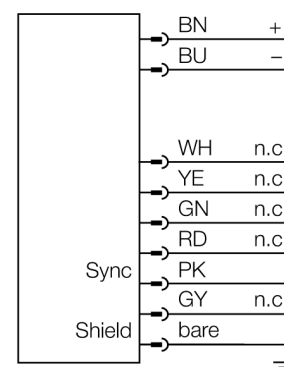

**Měřicí optický závěs
vysílač
EA5E750Q**

TURCK

Industrial
Automation

- zástrčka M12x1, 8pinová
- snímací pole 750 mm
- stupeň krytí IP65
- rozlišení 5 mm
- max. dosah 4 m
- napájecí napětí 12...30 VDC
- Montážní úchytka EZA-MBK-11 (u všech typů) a EZA-MBK-12 (typy s délkou \geq 1050 mm) je součástí dodávky.

Schéma zapojení

Funkční princip

Měřicí optické závěsy EZ-Array jsou ideální pro měření velikosti nebo profilu výrobků, pro kontrolu polohy, velikosti, otvorů nebo počítání výrobků. Dvoudílný závěs umožňuje velice jednoduchou montáž. Vyhodnocovací elektronika je integrována v přijímači, konfigurace se provádí pomocí 6 DIP přepínačů. Speciální funkce je možné nastavit pomocí PC a přiloženého software. K synchronizaci slouží Sync výstup, který se propojí mezi přijímačem a vysílačem.

Typové označení	EA5E750Q
Identifikační číslo	3075427
Druh provozu	optický závěs
Barva světla	IR
Optické rozlišení	5 mm
Rozsah	400...4000 mm
Hlídaná výška	750 mm
Okolní teplota	-40... +70°C
Napájecí napětí	12...30VDC
Proud naprázdno I_0	\leq 400 mA
Doba ustálení	\leq 2 s
Pouzdro	kvádrové pouzdro, EZ-Array
Rozměry	45.2 x 36 x 828 mm
Materiál pouzdra	kov, Al, eloxováno
Čočka	plast, akrylát
Připojení	konektor, M12 x 1
Stupeň krytí	IP65
Indikace napájení	LED červená

Wiring accessories

Typové označení	Identifikační číslo		Rozměrový náčrtek
RKC8T-2/TEL	6625130	Připojovací kabel, zásuvka M12 přímá 8pinová, délka kabelu: 2m, materiál kabelu: PVC, barva pláště: černá, cULus certifikát, RoHS, stupeň krytí IP67	
WKC8T-2/TEL	6625133	Připojovací kabel, zásuvka M12 úhlová 8pinová, délka kabelu: 2m, materiál kabelu: PVC, barva pláště: černá, cULus certifikát, RoHS, stupeň krytí IP67	