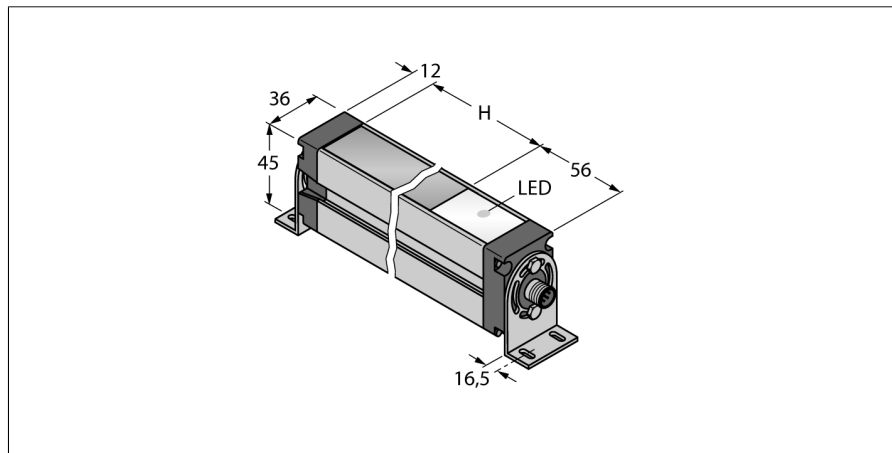

**Měřicí optický závěs
vysílač
EA5E750Q**

TURCK

Industrial
Automation

- zástrčka M12x1, 8pinová
- snímací pole 750 mm
- stupeň krytí IP65
- rozlišení 5 mm
- max. dosah 4 m
- napájecí napětí 12...30 VDC
- Montážní úchytka EZA-MBK-11 (u všech typů) a EZA-MBK-12 (typy s délkou \geq 1050 mm) je součástí dodávky.

Schéma zapojení

Funkční princip

Měřicí optické závěsy EZ-Array jsou ideální pro měření velikosti nebo profilu výrobků, pro kontrolu polohy, velikosti, otvorů nebo počítání výrobků. Dvoudílný závěs umožňuje velice jednoduchou montáž. Vyhodnocovací elektronika je integrována v přijímači, konfigurace se provádí pomocí 6 DIP přepínačů. Speciální funkce je možné nastavit pomocí PC a přiloženého software. K synchronizaci slouží Sync výstup, který se propojí mezi přijímačem a vysílačem.

Typové označení	EA5E750Q
Identifikační číslo	3075427
Druh provozu	optický závěs
Barva světla	IR
Optické rozlišení	5 mm
Rozsah	400...4000 mm
Hlídaná výška	750 mm
Okolní teplota	-40... +70°C
Napájecí napětí	12...30VDC
Proud naprázdno I_0	\leq 400 mA
Doba ustálení	\leq 2 s
Pouzdro	kvádrové pouzdro, EZ-Array
Rozměry	45.2 x 36 x 828 mm
Materiál pouzdra	kov, Al, eloxováno
Čočka	plast, akrylát
Připojení	konektor, M12 x 1
Stupeň krytí	IP65
Indikace napájení	LED červená

Wiring accessories

Typové označení	Identifikační číslo		Rozměrový náčrtek
RKC8T-2/TEL	6625130	Připojovací kabel, zásuvka M12 přímá 8pinová, délka kabelu: 2m, materiál kabelu: PVC, barva pláště: černá, cULus certifikát, RoHS, stupeň krytí IP67	
WKC8T-2/TEL	6625133	Připojovací kabel, zásuvka M12 úhlová 8pinová, délka kabelu: 2m, materiál kabelu: PVC, barva pláště: černá, cULus certifikát, RoHS, stupeň krytí IP67	