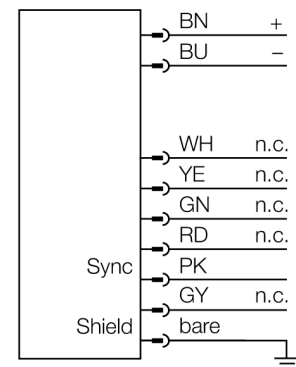

**Metend lichtgordijn
zender
EA5E900Q**

TURCK

Industrial
Automation

- connector M12x1, 8-polig
- hoogte 900 mm
- beschermingsgraad IP65
- resolutie 5 mm
- max. reikwijdte 4 m
- bedrijfsspanning 12...30 VDC
- montagebeugel EZA-MBK-11 (bij alle types) en EZA-MBK-12 (enkel bij meetveld ≥ 1050 mm) meegeleverd

Aansluitschema

Functieprincipe

Het metende lichtgordijn EZ-Array is ideaal voor toepassingen zoals de detectie van de grootte en van de profielen van producten tijdens de werking, de detectie van kanten en het midden, looping-controle, de detectie van gaten, het tellen van componenten e.a. Het tweedelige lichtgordijn maakt een eenvoudige inbedrijfname mogelijk. De volledige verwerkingselektronica is in de ontvangerbehuizing geïntegreerd, die d.m.v. 6 DIP-switches kan worden geconfigureerd. Voor speciale functies kan het systeem via de PC met behulp van de meegeleverde software worden ingesteld. Voor het synchroniseren van zender en ontvanger wordt enkel de Sync-uitgang van beide elementen met elkaar verbonden.

Type	EA5E900Q
Ident no.	3075428
Systeemuitvoering	lichtgordijn
Lichtsoort	IR
Optische resolutie	5 mm
Reikwijdte	400...4000mm
Hoogte bewakingsveld	900 mm
Omgevingstemperatuur	-40...+70 °C
Bedrijfsspanning U_s	12...30 VDC
Eigen stroomopname I_s	≤ 400 mA
Inschakelfoutimpulsonderdrukking	≤ 2 s
Bouwvorm	rechthoekig, EZ-Array
Afmetingen	45.2 x 36 x 978 mm
Materiaal behuizing	metaal, AL, geanodiseerd
Lens	kunststof, acryl
Aansluiting	male, M12 x 1
Beschermingsgraad	IP65
Bedrijfsspanningsindicatie	LEDrood

Verbindingstoebereiden

Type	Ident no.		Afmetingen
RKC8T-2/TEL	6625130	aansluitkabel, M12-connector, recht, 8-polig, kabel-lengte: 2m, mantelmateriaal: PVC, mantelkleur: zwart, cULus toegelaten, RoHS-conform, beschermingsgraad IP67	
WKC8T-2/TEL	6625133	aansluitkabel, M12-connector, haaks, 8-polig, kabel-lengte: 2m, mantelmateriaal: PVC, mantelkleur: zwart, cULus toegelaten, RoHS-conform, beschermingsgraad IP67	