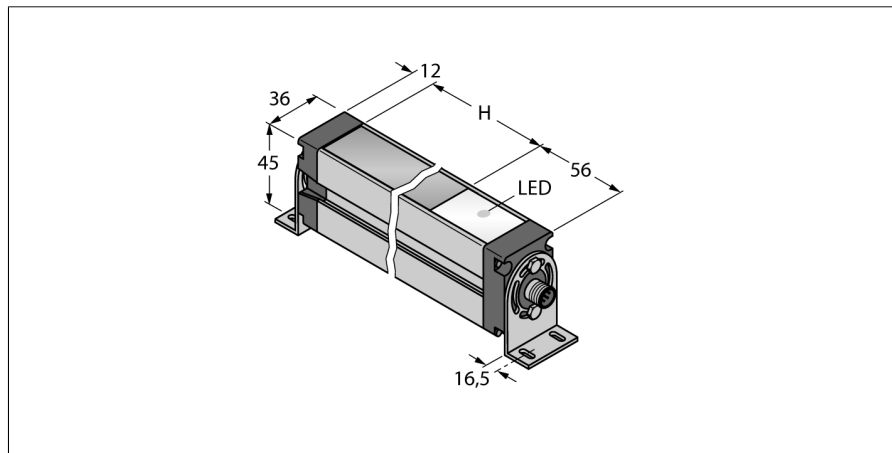

Měřicí optický závěs vysílač EA5E900Q

TURCK

Industrial
Automation

- zástrčka M12x1, 8pinová
- snímací pole 900 mm
- stupeň krytí IP65
- rozlišení 5 mm
- max. dosah 4 m
- napájecí napětí 12...30 VDC
- Montážní úchytka EZA-MBK-11 (u všech typů) a EZA-MBK-12 (typy s délkou \geq 1050 mm) je součástí dodávky.

Schéma zapojení

Funkční princip

Měřicí optické závěsy EZ-Array jsou ideální pro měření velikosti nebo profilu výrobků, pro kontrolu polohy, velikosti, otvorů nebo počítání výrobků. Dvoudílný závěs umožňuje velice jednoduchou montáž. Vyhodnocovací elektronika je integrována v přijímači, konfigurace se provádí pomocí 6 DIP přepínačů. Speciální funkce je možné nastavit pomocí PC a přiloženého software. K synchronizaci slouží Sync výstup, který se propojí mezi přijímačem a vysílačem.

Typové označení	EA5E900Q
Identifikační číslo	3075428
Druh provozu	optický závěs
Barva světla	IR
Optické rozlišení	5 mm
Rozsah	400...4000 mm
Hlídaná výška	900 mm
Okolní teplota	-40... +70°C
Napájecí napětí	12...30VDC
Proud naprázdno I_0	\leq 400 mA
Doba ustálení	\leq 2 s
Pouzdro	kvádrové pouzdro, EZ-Array
Rozměry	45.2 x 36 x 978 mm
Materiál pouzdra	kov, Al, eloxováno
Čočka	plast, akrylát
Připojení	konektor, M12 x 1
Stupeň krytí	IP65
Indikace napájení	LED červená

Wiring accessories

Typové označení	Identifikační číslo		Rozměrový náčrtek
RKC8T-2/TEL	6625130	Připojovací kabel, zásuvka M12 přímá 8pinová, délka kabelu: 2m, materiál kabelu: PVC, barva pláště: černá, cULus certifikát, RoHS, stupeň krytí IP67	
WKC8T-2/TEL	6625133	Připojovací kabel, zásuvka M12 úhlová 8pinová, délka kabelu: 2m, materiál kabelu: PVC, barva pláště: černá, cULus certifikát, RoHS, stupeň krytí IP67	