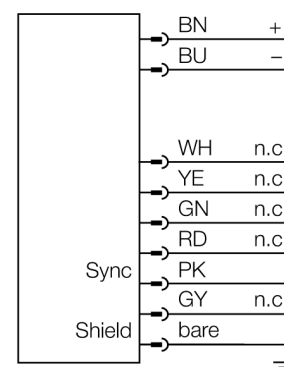

Měřicí optický závěs vysílač EA5E900Q

TURCK

Industrial
Automation

- zástrčka M12x1, 8pinová
- snímací pole 900 mm
- stupeň krytí IP65
- rozlišení 5 mm
- max. dosah 4 m
- napájecí napětí 12...30 VDC
- Montážní úchytka EZA-MBK-11 (u všech typů) a EZA-MBK-12 (typy s délkou \geq 1050 mm) je součástí dodávky.

Schéma zapojení

Funkční princip

Měřicí optické závěsy EZ-Array jsou ideální pro měření velikosti nebo profilu výrobků, pro kontrolu polohy, velikosti, otvorů nebo počítání výrobků. Dvoudílný závěs umožňuje velice jednoduchou montáž. Vyhodnocovací elektronika je integrována v přijímači, konfigurace se provádí pomocí 6 DIP přepínačů. Speciální funkce je možné nastavit pomocí PC a přiloženého software. K synchronizaci slouží Sync výstup, který se propojí mezi přijímačem a vysílačem.

Typové označení	EA5E900Q
Identifikační číslo	3075428
Druh provozu	optický závěs
Barva světla	IR
Optické rozlišení	5 mm
Rozsah	400...4000 mm
Hlídaná výška	900 mm
Okolní teplota	-40... +70°C
Napájecí napětí	12...30VDC
Proud naprázdno I_0	\leq 400 mA
Doba ustálení	\leq 2 s
Pouzdro	kvádrové pouzdro, EZ-Array
Rozměry	45.2 x 36 x 978 mm
Materiál pouzdra	kov, Al, eloxováno
Čočka	plast, akrylát
Připojení	konektor, M12 x 1
Stupeň krytí	IP65
Indikace napájení	LED červená

Wiring accessories

Typové označení	Identifikační číslo		Rozměrový náčrtek
RKC8T-2/TEL	6625130	Připojovací kabel, zásuvka M12 přímá 8pinová, délka kabelu: 2m, materiál kabelu: PVC, barva pláště: černá, cULus certifikát, RoHS, stupeň krytí IP67	
WKC8T-2/TEL	6625133	Připojovací kabel, zásuvka M12 úhlová 8pinová, délka kabelu: 2m, materiál kabelu: PVC, barva pláště: černá, cULus certifikát, RoHS, stupeň krytí IP67	