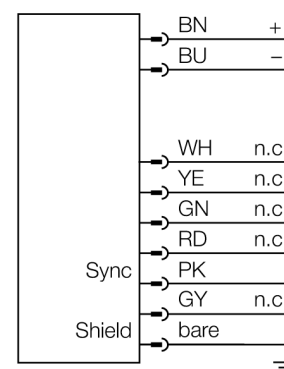

**Měřicí optický závěs
vysílač
EA5E1050Q**

TURCK

Industrial
Automation

- zástrčka M12x1, 8pinová
- snímací pole 1050 mm
- stupeň krytí IP65
- rozlišení 5 mm
- max. dosah 4 m
- napájecí napětí 12...30 VDC
- Montážní úchytka EZA-MBK-11 (u všech typů) a EZA-MBK-12 (typy s délkou \geq 1050 mm) je součástí dodávky.

Schéma zapojení

Funkční princip

Měřicí optické závěsy EZ-Array jsou ideální pro měření velikosti nebo profilu výrobků, pro kontrolu polohy, velikosti, otvorů nebo počítání výrobků. Dvoudílný závěs umožňuje velice jednoduchou montáž. Vyhodnocovací elektronika je integrována v přijímači, konfigurace se provádí pomocí 6 DIP přepínačů. Speciální funkce je možné nastavit pomocí PC a přiloženého software. K synchronizaci slouží Sync výstup, který se propojí mezi přijímačem a vysílačem.

Typové označení	EA5E1050Q
Identifikační číslo	3075429
Druh provozu	optický závěs
Barva světla	IR
Optické rozlišení	5 mm
Rozsah	400...4000 mm
Hlídaná výška	1050 mm
Okolní teplota	-40... +70°C
Napájecí napětí	12...30VDC
Proud naprázdno I_0	\leq 400 mA
Doba ustálení	\leq 2 s
Pouzdro	kvádrové pouzdro, EZ-Array
Rozměry	45.2 x 36 x 1128 mm
Materiál pouzdra	kov, Al, eloxováno
Čočka	plast, akrylát
Připojení	konektor, M12 x 1
Stupeň krytí	IP65
Indikace napájení	LED červená

Wiring accessories

Typové označení	Identifikační číslo		Rozměrový náčrtek
RKC8T-2/TEL	6625130	Připojovací kabel, zásuvka M12 přímá 8pinová, délka kabelu: 2m, materiál kabelu: PVC, barva pláště: černá, cULus certifikát, RoHS, stupeň krytí IP67	
WKC8T-2/TEL	6625133	Připojovací kabel, zásuvka M12 úhlová 8pinová, délka kabelu: 2m, materiál kabelu: PVC, barva pláště: černá, cULus certifikát, RoHS, stupeň krytí IP67	