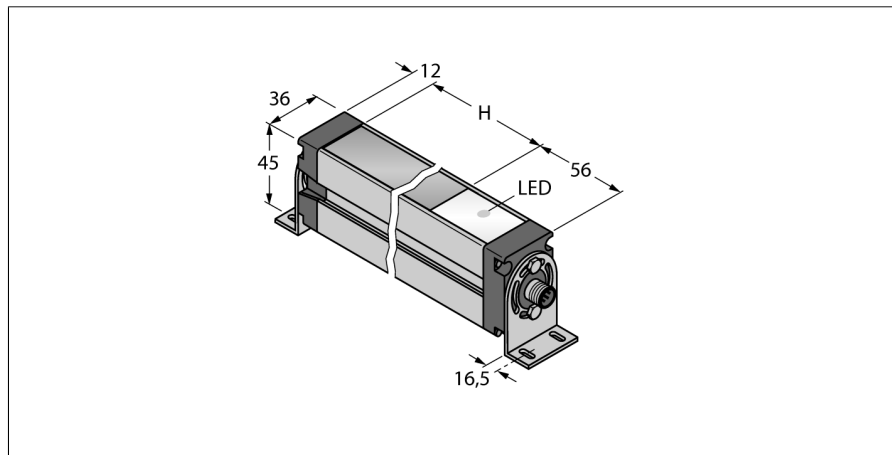

**Měřicí optický závěs
vysílač
EA5E1050Q**

TURCK

Industrial
Automation

- zástrčka M12x1, 8pinová
- snímací pole 1050 mm
- stupeň krytí IP65
- rozlišení 5 mm
- max. dosah 4 m
- napájecí napětí 12...30 VDC
- Montážní úchytka EZA-MBK-11 (u všech typů) a EZA-MBK-12 (typy s délkou \geq 1050 mm) je součástí dodávky.

Schéma zapojení

Funkční princip

Měřicí optické závěsy EZ-Array jsou ideální pro měření velikosti nebo profilu výrobků, pro kontrolu polohy, velikosti, otvorů nebo počítání výrobků. Dvoudílný závěs umožňuje velice jednoduchou montáž. Vyhodnocovací elektronika je integrována v přijímači, konfigurace se provádí pomocí 6 DIP přepínačů. Speciální funkce je možné nastavit pomocí PC a přiloženého software. K synchronizaci slouží Sync výstup, který se propojí mezi přijímačem a vysílačem.

Typové označení	EA5E1050Q
Identifikační číslo	3075429
Druh provozu	optický závěs
Barva světla	IR
Optické rozlišení	5 mm
Rozsah	400...4000 mm
Hlídaná výška	1050 mm
Okolní teplota	-40... +70°C
Napájecí napětí	12...30VDC
Proud naprázdno I_0	\leq 400 mA
Doba ustálení	\leq 2 s
Pouzdro	kvádrové pouzdro, EZ-Array
Rozměry	45.2 x 36 x 1128 mm
Materiál pouzdra	kov, Al, eloxováno
Čočka	plast, akrylát
Připojení	konektor, M12 x 1
Stupeň krytí	IP65
Indikace napájení	LED červená

Wiring accessories

Typové označení	Identifikační číslo		Rozměrový náčrtek
RKC8T-2/TEL	6625130	Připojovací kabel, zásuvka M12 přímá 8pinová, délka kabelu: 2m, materiál kabelu: PVC, barva pláště: černá, cULus certifikát, RoHS, stupeň krytí IP67	
WKC8T-2/TEL	6625133	Připojovací kabel, zásuvka M12 úhlová 8pinová, délka kabelu: 2m, materiál kabelu: PVC, barva pláště: černá, cULus certifikát, RoHS, stupeň krytí IP67	