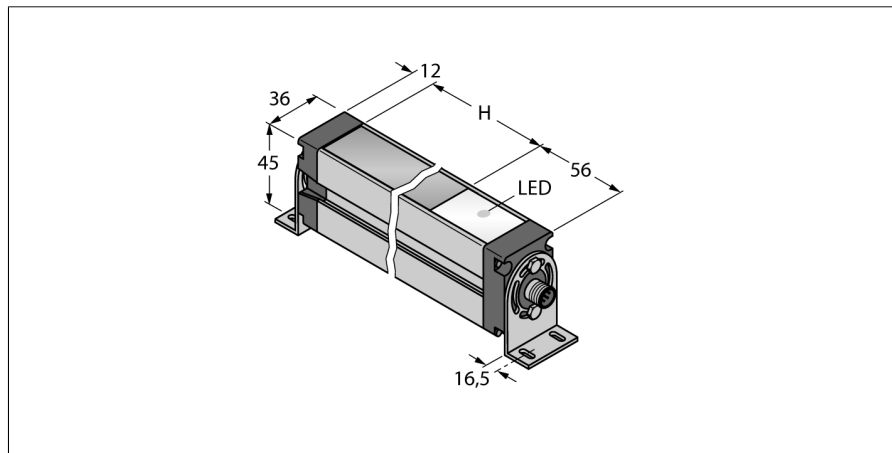

Měřicí optický závěs vysílač EA5E1200Q

TURCK

Industrial
Automation

- zástrčka M12x1, 8pinová
- snímací pole 1200 mm
- stupeň krytí IP65
- rozlišení 5 mm
- max. dosah 4 m
- napájecí napětí 12...30 VDC
- Montážní úchytka EZA-MBK-11 (u všech typů) a EZA-MBK-12 (typy s délkou \geq 1050 mm) je součástí dodávky.

Schéma zapojení

Funkční princip

Měřicí optické závěsy EZ-Array jsou ideální pro měření velikosti nebo profilu výrobků, pro kontrolu polohy, velikosti, otvorů nebo počítání výrobků. Dvoudílný závěs umožňuje velice jednoduchou montáž. Vyhodnocovací elektronika je integrována v přijímači, konfigurace se provádí pomocí 6 DIP přepínačů. Speciální funkce je možné nastavit pomocí PC a přiloženého software. K synchronizaci slouží Sync výstup, který se propojí mezi přijímačem a vysílačem.

Typové označení	EA5E1200Q
Identifikační číslo	3075430
Druh provozu	optický závěs
Barva světla	IR
Optické rozlišení	5 mm
Rozsah	400...4000 mm
Hlídaná výška	1200 mm
Okolní teplota	-40... +70°C
Napájecí napětí	12...30VDC
Proud naprázdno I_0	\leq 400 mA
Doba ustálení	\leq 2 s
Pouzdro	kvádrové pouzdro, EZ-Array
Rozměry	45.2 x 36 x 1278 mm
Materiál pouzdra	kov, Al, eloxováno
Čočka	plast, akrylát
Připojení	konektor, M12 x 1
Stupeň krytí	IP65
Indikace napájení	LED červená

Wiring accessories

Typové označení	Identifikační číslo		Rozměrový náčrtek
RKC8T-2/TEL	6625130	Připojovací kabel, zásuvka M12 přímá 8pinová, délka kabelu: 2m, materiál kabelu: PVC, barva pláště: černá, cULus certifikát, RoHS, stupeň krytí IP67	
WKC8T-2/TEL	6625133	Připojovací kabel, zásuvka M12 úhlová 8pinová, délka kabelu: 2m, materiál kabelu: PVC, barva pláště: černá, cULus certifikát, RoHS, stupeň krytí IP67	