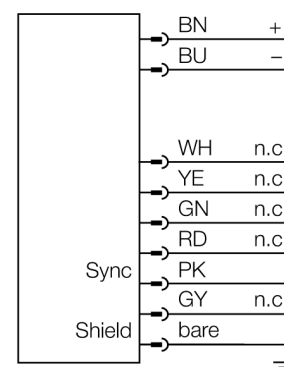

Měřicí optický závěs vysílač EA5E1200Q

TURCK

Industrial
Automation

- zástrčka M12x1, 8pinová
- snímací pole 1200 mm
- stupeň krytí IP65
- rozlišení 5 mm
- max. dosah 4 m
- napájecí napětí 12...30 VDC
- Montážní úchytka EZA-MBK-11 (u všech typů) a EZA-MBK-12 (typy s délkou \geq 1050 mm) je součástí dodávky.

Schéma zapojení

Funkční princip

Měřicí optické závěsy EZ-Array jsou ideální pro měření velikosti nebo profilu výrobků, pro kontrolu polohy, velikosti, otvorů nebo počítání výrobků. Dvoudílný závěs umožňuje velice jednoduchou montáž. Vyhodnocovací elektronika je integrována v přijímači, konfigurace se provádí pomocí 6 DIP přepínačů. Speciální funkce je možné nastavit pomocí PC a přiloženého software. K synchronizaci slouží Sync výstup, který se propojí mezi přijímačem a vysílačem.

Typové označení	EA5E1200Q
Identifikační číslo	3075430
Druh provozu	optický závěs
Barva světla	IR
Optické rozlišení	5 mm
Rozsah	400...4000 mm
Hlídaná výška	1200 mm
Okolní teplota	-40... +70°C
Napájecí napětí	12...30VDC
Proud naprázdno I_0	\leq 400 mA
Doba ustálení	\leq 2 s
Pouzdro	kvádrové pouzdro, EZ-Array
Rozměry	45.2 x 36 x 1278 mm
Materiál pouzdra	kov, Al, eloxováno
Čočka	plast, akrylát
Připojení	konektor, M12 x 1
Stupeň krytí	IP65
Indikace napájení	LED červená

Wiring accessories

Typové označení	Identifikační číslo		Rozměrový náčrtek
RKC8T-2/TEL	6625130	Připojovací kabel, zásuvka M12 přímá 8pinová, délka kabelu: 2m, materiál kabelu: PVC, barva pláště: černá, cULus certifikát, RoHS, stupeň krytí IP67	
WKC8T-2/TEL	6625133	Připojovací kabel, zásuvka M12 úhlová 8pinová, délka kabelu: 2m, materiál kabelu: PVC, barva pláště: černá, cULus certifikát, RoHS, stupeň krytí IP67	