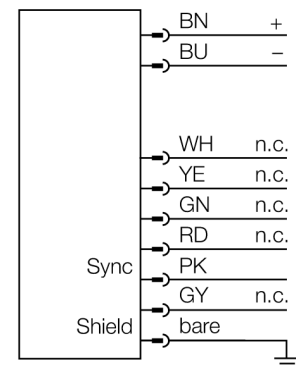

Измерительная световая завеса
Излучатель
EA5E1500Q

TURCK

Industrial
Automation

- Разъем "папа", M12 x 1, 8-конт.
- Поле сканирования 1500 мм
- Степень защиты IP65
- Разрешение 5 мм
- Макс. диапазон считывания 4 м
- Рабочее напряжение 12...30 В DC
- Кронштейн EZA-MBK-11 (для всех типов) и EZA-MBK-12 (для всех диапазонов ≥ 1050 мм) в комплекте.

Схема подключения

Принцип действия

Измерительный фотобарьер EZ-Array идеален для задания размеров и профилирования изделий, контроля кромки или центра, обнаружения спада или пробела, а также подсчета деталей. Фотобарьер из двух частей легко монтируется. Электрические узлы встраиваются в корпус приемника и могут быть настроены через переключатели 6 DIP. Для особых функций фотобарьер можно настроить через ПК с помощью прилагаемого программного обеспечения. Для синхронизации излучателя и приемника следует просто соединить друг с другом их выходы синхронизации.

Тип	EA5E1500Q
Идент. №	3075431
Рабочий режим	световой барьер
Тип источника света	ИК
Оптическое разрешение	5 мм
Диапазон	400...4000мм
Высота зоны детектирования	1500 мм
Температура окружающей среды	-40...+70°C
Рабочее напряжение	12...30В =
Ток холостого хода I_0	≤ 400 мА
Задержка готовности	≤ 2 с
Конструкция	прямоугольный, EZ-Array
Размеры	45.2 x 36 x 1578 мм
Материал корпуса	Металл, AL, анодиров.
Линза	пластмасса, акрил
Соединение	разъем, M12 x 1
Класс защиты	IP65
Индикатор рабочего напряжения	светодиодкрасн.

Установочная арматура

Наименование	Идент. №		Чертеж с размерами
RKC8T-2/TEL	6625130	Кабельный соединитель, розетка M12, прямая, 8-конт., длина кабеля: 2 м, материал оболочки: ПВХ, цвет оболочки: черный, допуск cULus, соответствие RoHS, класс защиты IP67	
WKC8T-2/TEL	6625133	Соединительный кабель, "мама" M12, угловой, 8-конт., длина кабеля: 2 м, материал оболочки: ПВХ, цвет оболочки: черный, допуск cULus, соответствие RoHS, класс защиты IP67	